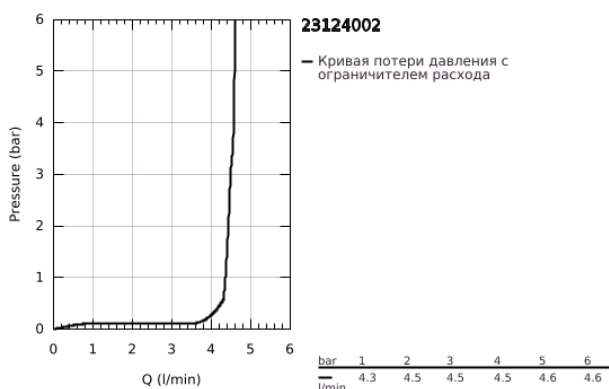

23 124 002 EUROSMART СМЕСИТЕЛЬ ОДНОРЫЧАЖНЫЙ ДЛЯ РАКОВИНЫ, DN 15 РАЗМЕР S

ОПИСАНИЕ ПРОДУКТА

- Colour: хром
- монтаж на одно отверстие
- металлический рычаг
- GROHE SilkMove Плавность и точность управления - керамический картридж 35 мм
- настраиваемый ограничитель потока
- с ограничителем температуры
- GROHE LongLife Finish - стойкое долговечное покрытие
- GROHE EcoJoy Технология совершенного потока при уменьшенном расходе воды
- максимальный расход воды (при 3 бара): 5 л/мин
- GROHE FastFixation система быстрого монтажа
- цепочка
- гибкая подводка
- с душевым набором, состоящим из:
 - душ со встроенным переключателем
 - настенный держатель душа
 - душевой шланг

23 124 002 EUROSMART СМЕСИТЕЛЬ ОДНОРЫЧАЖНЫЙ ДЛЯ РАКОВИНЫ, DN 15 РАЗМЕР S

ЗАПАСНЫЕ ЧАСТИ

- 1: Рычаг (Spare part-nr. 46897000)
- 2: Колпак (Spare part-nr. 46492000)
- 3: Винтовая стяжка (Spare part-nr. 46460000)
- 4: Картридж (Spare part-nr. 46374000)
- 5: Цепочка (Spare part-nr. 06815000)
- 6: Аэратор (Spare part-nr. 48280000)
- 7: Обратное резьбовое соединение (Spare part-nr. 46671000)
- 8: Обратный клапан (Spare part-nr. 08565000)
- 9: Ключ (Spare part-nr. 19332000)*
- 10: Монтажный ключ (Spare part-nr. 19017000)*