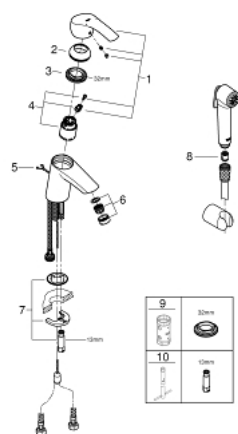

23 124 002 EUROSMART СМЕСИТЕЛЬ ОДНОРЫЧАЖНЫЙ ДЛЯ РАКОВИНЫ, DN 15 РАЗМЕР S

ОПИСАНИЕ ПРОДУКТА

- Colour: хром
- монтаж на одно отверстие
- металлический рычаг
- GROHE SilkMove Плавность и точность управления - керамический картридж 35 мм
- настраиваемый ограничитель потока
- с ограничителем температуры
- GROHE LongLife Finish - стойкое долговечное покрытие
- GROHE EcoJoy Технология совершенного потока при уменьшенном расходе воды
- максимальный расход воды (при 3 бара): 5 л/мин
- GROHE FastFixation система быстрого монтажа
- цепочка
- гибкая подводка
- с душевым набором, состоящим из:
 - душ со встроенным переключателем
 - настенный держатель душа
 - душевой шланг

23 124 002 EUROSMART СМЕСИТЕЛЬ ОДНОРЫЧАЖНЫЙ ДЛЯ РАКОВИНЫ, DN 15 РАЗМЕР S

ЗАПАСНЫЕ ЧАСТИ

- 1: Рычаг (Spare part-nr. 46897000)
- 2: Колпак (Spare part-nr. 46492000)
- 3: Винтовая стяжка (Spare part-nr. 46460000)
- 4: Картридж (Spare part-nr. 46374000)
- 5: Цепочка (Spare part-nr. 06815000)
- 6: Аэратор (Spare part-nr. 48280000)
- 7: Обратное резьбовое соединение (Spare part-nr. 46671000)
- 8: Обратный клапан (Spare part-nr. 08565000)
- 9: Ключ (Spare part-nr. 19332000)*
- 10: Монтажный ключ (Spare part-nr. 19017000)*