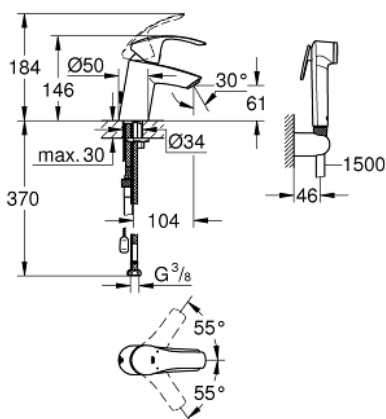

23 124 002 EUROSMART СМЕСИТЕЛЬ ОДНОРЫЧАЖНЫЙ ДЛЯ РАКОВИНЫ, DN 15 РАЗМЕР S

ОПИСАНИЕ ПРОДУКТА

- Colour: хром
- монтаж на одно отверстие
- металлический рычаг
- GROHE SilkMove Плавность и точность управления - керамический картридж 35 мм
- настраиваемый ограничитель потока
- с ограничителем температуры
- GROHE LongLife Finish - стойкое долговечное покрытие
- GROHE EcoJoy Технология совершенного потока при уменьшенном расходе воды
- максимальный расход воды (при 3 бара): 5 л/мин
- GROHE FastFixation система быстрого монтажа
- цепочка
- гибкая подводка
- с душевым набором, состоящим из:
 - душ со встроенным переключателем
 - настенный держатель душа
 - душевой шланг

23 124 002 EUROSMART СМЕСИТЕЛЬ ОДНОРЫЧАЖНЫЙ ДЛЯ РАКОВИНЫ, DN 15 РАЗМЕР S

ЗАПАСНЫЕ ЧАСТИ

- 1: Рычаг (Spare part-nr. 46897000)
- 2: Колпак (Spare part-nr. 46492000)
- 3: Винтовая стяжка (Spare part-nr. 46460000)
- 4: Картридж (Spare part-nr. 46374000)
- 5: Цепочка (Spare part-nr. 06815000)
- 6: Аэратор (Spare part-nr. 48280000)
- 7: Обратное резьбовое соединение (Spare part-nr. 46671000)
- 8: Обратный клапан (Spare part-nr. 08565000)
- 9: Ключ (Spare part-nr. 19332000)*
- 10: Монтажный ключ (Spare part-nr. 19017000)*