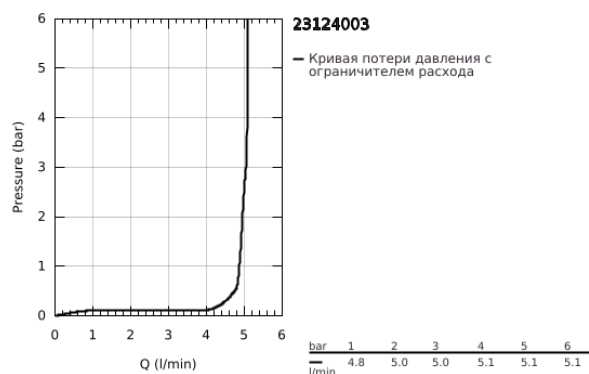

## 23 124 003 EUROSMART СМЕСИТЕЛЬ ОДНОРЫЧАЖНЫЙ ДЛЯ РАКОВИНЫ, DN 15 РАЗМЕР S

### ОПИСАНИЕ ПРОДУКТА

- Colour: хром
- монтаж на одно отверстие
- металлический рычаг
- GROHE SilkMove Плавность и точность управления - керамический картридж 28 мм
- настраиваемый ограничитель потока
- с ограничителем температуры
- GROHE LongLife Finish - стойкое долговечное покрытие
- GROHE EcoJoy Технология совершенного потока при уменьшенном расходе воды
- максимальный расход воды (при 3 бара): 5 л/мин
- GROHE FastFixation система быстрого монтажа
- гладкий корпус
- гибкая подводка
- с душевым набором, состоящим из:
  - душ со встроенным переключателем
  - настенный держатель душа
  - душевой шланг
- профессиональная серия