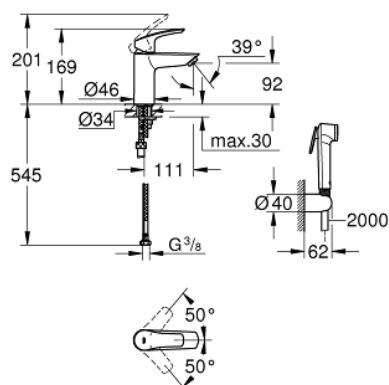

## 23 124 003 EUROSMART СМЕСИТЕЛЬ ОДНОРЫЧАЖНЫЙ ДЛЯ РАКОВИНЫ, DN 15 РАЗМЕР S

### ОПИСАНИЕ ПРОДУКТА

- Colour: хром
- монтаж на одно отверстие
- металлический рычаг
- GROHE SilkMove Плавность и точность управления - керамический картридж 28 мм
- настраиваемый ограничитель потока
- с ограничителем температуры
- GROHE LongLife Finish - стойкое долговечное покрытие
- GROHE EcoJoy Технология совершенного потока при уменьшенном расходе воды
- максимальный расход воды (при 3 бара): 5 л/мин
- GROHE FastFixation система быстрого монтажа
- гладкий корпус
- гибкая подводка
- с душевым набором, состоящим из:
  - душ со встроенным переключателем
  - настенный держатель душа
  - душевой шланг
- профессиональная серия

23 124 003 **EUROSMART СМЕСИТЕЛЬ ОДНОРЫЧАЖНЫЙ ДЛЯ РАКОВИНЫ, DN 15**  
**РАЗМЕР S**

**ЗАПАСНЫЕ ЧАСТИ**

- 1: Рычаг (Spare part-nr. 48548000)
- 2: Колпак (Spare part-nr. 46116000)
- 3: Картридж (Spare part-nr. 48518000)
- 4: Аэратор (Spare part-nr. 48159000)
- 5: Обратное резьбовое соединение (Spare part-nr. 46645000)
- 6: Обратный клапан (Spare part-nr. 08565000)
- 7: Монтажный ключ (Spare part-nr. 19017000)\*