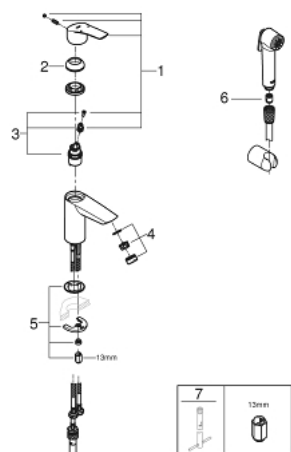

## 23 124 003 EUROSMART СМЕСИТЕЛЬ ОДНОРЫЧАЖНЫЙ ДЛЯ РАКОВИНЫ, DN 15 РАЗМЕР S

### ОПИСАНИЕ ПРОДУКТА

- Colour: хром
- монтаж на одно отверстие
- металлический рычаг
- GROHE SilkMove Плавность и точность управления - керамический картридж 28 мм
- настраиваемый ограничитель потока
- с ограничителем температуры
- GROHE LongLife Finish - стойкое долговечное покрытие
- GROHE EcoJoy Технология совершенного потока при уменьшенном расходе воды
- максимальный расход воды (при 3 бара): 5 л/мин
- GROHE FastFixation система быстрого монтажа
- гладкий корпус
- гибкая подводка
- с душевым набором, состоящим из:
  - душ со встроенным переключателем
  - настенный держатель душа
  - душевой шланг
- профессиональная серия

23 124 003 **EUROSMART СМЕСИТЕЛЬ ОДНОРЫЧАЖНЫЙ ДЛЯ РАКОВИНЫ, DN 15**  
**РАЗМЕР S**

**ЗАПАСНЫЕ ЧАСТИ**

- 1: Рычаг (Spare part-nr. 48548000)
- 2: Колпак (Spare part-nr. 46116000)
- 3: Картридж (Spare part-nr. 48518000)
- 4: Аэратор (Spare part-nr. 48159000)
- 5: Обратное резьбовое соединение (Spare part-nr. 46645000)
- 6: Обратный клапан (Spare part-nr. 08565000)
- 7: Монтажный ключ (Spare part-nr. 19017000)\*