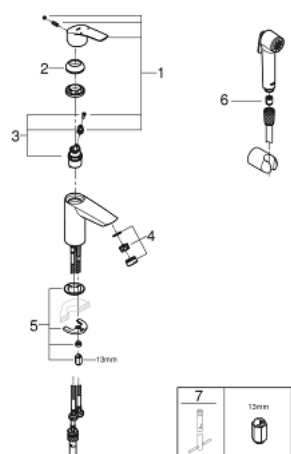

23 124 243 3 EUROSMART СМЕСИТЕЛЬ ОДНОРЫЧАЖНЫЙ ДЛЯ РАКОВИНЫ, DN 15 РАЗМЕР S

ОПИСАНИЕ ПРОДУКТА

- Colour: матовый чёрный
- монтаж на одно отверстие
- металлический рычаг
- GROHE SilkMove Плавность и точность управления - керамический картридж 28 мм
- настраиваемый ограничитель потока
- с ограничителем температуры
- GROHE EcoJoy Технология совершенного потока при уменьшенном расходе воды
- максимальный расход воды (при 3 бара): 5 л/мин
- GROHE FastFixation система быстрого монтажа
- гладкий корпус
- гибкая подводка
- с душевым набором, состоящим из:
 - душ со встроенным переключателем
 - настенный держатель душа
 - душевой шланг
- профессиональная серия

23 124 243 3 EUROSMART СМЕСИТЕЛЬ ОДНОРЫЧАЖНЫЙ ДЛЯ РАКОВИНЫ, DN 15 РАЗМЕР S

ЗАПАСНЫЕ ЧАСТИ

- 1: Рычаг (Spare part-nr. 485482430)
- 2: cap (Spare part-nr. 461162430)
- 3: Картридж (Spare part-nr. 48518000)
- 4: Аэратор (Spare part-nr. 481592430)
- 5: Обратное резьбовое соединение (Spare part-nr. 46645000)
- 6: Обратный клапан (Spare part-nr. 08565000)
- 7: Монтажный ключ (Spare part-nr. 19017000)*