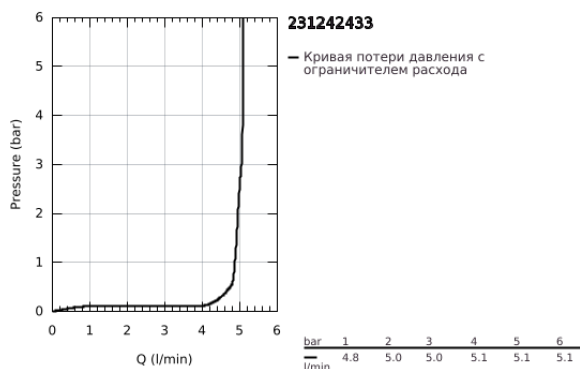

23 124 243 3 EUROSMART СМЕСИТЕЛЬ ОДНОРЫЧАЖНЫЙ ДЛЯ РАКОВИНЫ, DN 15 РАЗМЕР S

ОПИСАНИЕ ПРОДУКТА

- Colour: матовый чёрный
- монтаж на одно отверстие
- металлический рычаг
- GROHE SilkMove Плавность и точность управления - керамический картридж 28 мм
- настраиваемый ограничитель потока
- с ограничителем температуры
- GROHE EcoJoy Технология совершенного потока при уменьшенном расходе воды
- максимальный расход воды (при 3 бара): 5 л/мин
- GROHE FastFixation система быстрого монтажа
- гладкий корпус
- гибкая подводка
- с душевым набором, состоящим из:
 - душ со встроенным переключателем
 - настенный держатель душа
 - душевой шланг
- профессиональная серия

23 124 243 3 EUROSMART СМЕСИТЕЛЬ ОДНОРЫЧАЖНЫЙ ДЛЯ РАКОВИНЫ, DN 15 РАЗМЕР S

ЗАПАСНЫЕ ЧАСТИ

- 1: Рычаг (Spare part-nr. 485482430)
- 2: cap (Spare part-nr. 461162430)
- 3: Картридж (Spare part-nr. 48518000)
- 4: Аэратор (Spare part-nr. 481592430)
- 5: Обратное резьбовое соединение (Spare part-nr. 46645000)
- 6: Обратный клапан (Spare part-nr. 08565000)
- 7: Монтажный ключ (Spare part-nr. 19017000)*