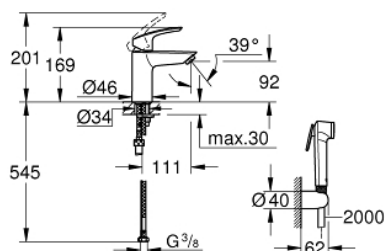

23 124 243 3 EUROSMART СМЕСИТЕЛЬ ОДНОРЫЧАЖНЫЙ ДЛЯ РАКОВИНЫ, DN 15 РАЗМЕР S

ОПИСАНИЕ ПРОДУКТА

- Colour: матовый чёрный
- монтаж на одно отверстие
- металлический рычаг
- GROHE SilkMove Плавность и точность управления - керамический картридж 28 мм
- настраиваемый ограничитель потока
- с ограничителем температуры
- GROHE EcoJoy Технология совершенного потока при уменьшенном расходе воды
- максимальный расход воды (при 3 бара): 5 л/мин
- GROHE FastFixation система быстрого монтажа
- гладкий корпус
- гибкая подводка
- с душевым набором, состоящим из:
 - душ со встроенным переключателем
 - настенный держатель душа
 - душевой шланг
- профессиональная серия

23 124 243 3 EUROSMART СМЕСИТЕЛЬ ОДНОРЫЧАЖНЫЙ ДЛЯ РАКОВИНЫ, DN 15 РАЗМЕР S

ЗАПАСНЫЕ ЧАСТИ

- 1: Рычаг (Spare part-nr. 485482430)
- 2: cap (Spare part-nr. 461162430)
- 3: Картридж (Spare part-nr. 48518000)
- 4: Аэратор (Spare part-nr. 481592430)
- 5: Обратное резьбовое соединение (Spare part-nr. 46645000)
- 6: Обратный клапан (Spare part-nr. 08565000)
- 7: Монтажный ключ (Spare part-nr. 19017000)*