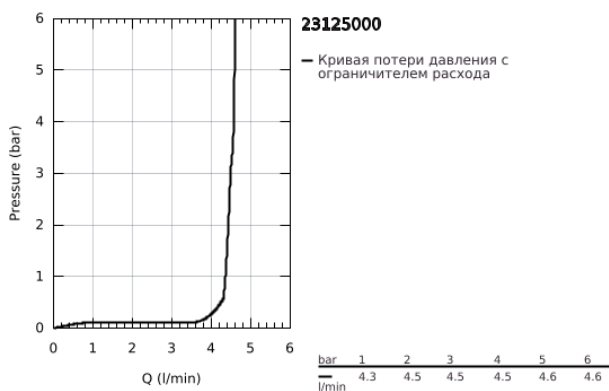

23 125 000 EUROSMART COSMOPOLITAN СМЕСИТЕЛЬ ОДНОРЫЧАЖНЫЙ ДЛЯ РАКОВИНЫ, DN 15 РАЗМЕР S

ОПИСАНИЕ ПРОДУКТА

- Colour: хром
- монтаж на одно отверстие
- металлический рычаг
- GROHE SilkMove Плавность и точность управления - керамический картридж 35 мм
- настраиваемый ограничитель потока
- дополнительный ограничитель температуры (46 375 000)
- GROHE LongLife Finish - стойкое долговечное покрытие
- GROHE EcoJoy Технология совершенного потока при уменьшенном расходе воды
- максимальный расход воды (при 3 бара): 5 л/мин
- GROHE FastFixation быстрая монтажная система
- цепочка
- гибкая подводка
- с душевым набором, состоящим из:
 - душ со встроенным переключателем
 - настенный держатель душа
 - душевой шланг
- установка при давлении 1,0 - 5,0 бар

23 125 000 **EUROSMART COSMOPOLITAN СМЕСИТЕЛЬ ОДНОРЫЧАЖНЫЙ ДЛЯ РАКОВИНЫ, DN 15 РАЗМЕР S**

ЗАПАСНЫЕ ЧАСТИ

- 1: Рычаг (Spare part-nr. 46681000)
 - 2: Колпак (Spare part-nr. 46436000)
 - 3: Винтовая стяжка (Spare part-nr. 46460000)
 - 4: Картридж (Spare part-nr. 46374000)
 - 5: Аэратор (Spare part-nr. 48280000)
 - 6: Обратное резьбовое соединение (Spare part-nr. 46671000)
 - 7: Цепочка (Spare part-nr. 06815000)
 - 8: Обратный клапан (Spare part-nr. 08565000)
 - 9: Ограничитель температуры (Spare part-nr. 46375000)*
 - 10: Ключ (Spare part-nr. 19332000)*
 - 11: Монтажный ключ (Spare part-nr. 19017000)*
- * Optional accessories