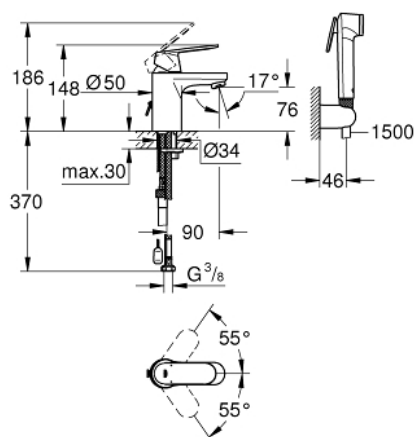

23 125 000 EUROSMART COSMOPOLITAN СМЕСИТЕЛЬ ОДНОРЫЧАЖНЫЙ ДЛЯ РАКОВИНЫ, DN 15 РАЗМЕР S

ОПИСАНИЕ ПРОДУКТА

- Colour: хром
- монтаж на одно отверстие
- металлический рычаг
- GROHE SilkMove Плавность и точность управления - керамический картридж 35 мм
- настраиваемый ограничитель потока
- дополнительный ограничитель температуры (46 375 000)
- GROHE LongLife Finish - стойкое долговечное покрытие
- GROHE EcoJoy Технология совершенного потока при уменьшенном расходе воды
- максимальный расход воды (при 3 бара): 5 л/мин
- GROHE FastFixation быстрая монтажная система
- цепочка
- гибкая подводка
- с душевым набором, состоящим из:
 - душ со встроенным переключателем
 - настенный держатель душа
 - душевой шланг
- установка при давлении 1,0 - 5,0 бар

23 125 000 **EUROSMART COSMOPOLITAN СМЕСИТЕЛЬ ОДНОРЫЧАЖНЫЙ ДЛЯ РАКОВИНЫ, DN 15 РАЗМЕР S**

ЗАПАСНЫЕ ЧАСТИ

- 1: Рычаг (Spare part-nr. 46681000)
 - 2: Колпак (Spare part-nr. 46436000)
 - 3: Винтовая стяжка (Spare part-nr. 46460000)
 - 4: Картридж (Spare part-nr. 46374000)
 - 5: Аэратор (Spare part-nr. 48280000)
 - 6: Обратное резьбовое соединение (Spare part-nr. 46671000)
 - 7: Цепочка (Spare part-nr. 06815000)
 - 8: Обратный клапан (Spare part-nr. 08565000)
 - 9: Ограничитель температуры (Spare part-nr. 46375000)*
 - 10: Ключ (Spare part-nr. 19332000)*
 - 11: Монтажный ключ (Spare part-nr. 19017000)*
- * Optional accessories