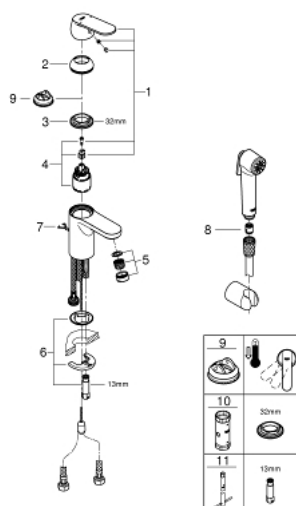

23 125 000 EUROSMART COSMOPOLITAN СМЕСИТЕЛЬ ОДНОРЫЧАЖНЫЙ ДЛЯ РАКОВИНЫ, DN 15 РАЗМЕР S

ОПИСАНИЕ ПРОДУКТА

- Colour: хром
- монтаж на одно отверстие
- металлический рычаг
- GROHE SilkMove Плавность и точность управления - керамический картридж 35 мм
- настраиваемый ограничитель потока
- дополнительный ограничитель температуры (46 375 000)
- GROHE LongLife Finish - стойкое долговечное покрытие
- GROHE EcoJoy Технология совершенного потока при уменьшенном расходе воды
- максимальный расход воды (при 3 бара): 5 л/мин
- GROHE FastFixation быстрая монтажная система
- цепочка
- гибкая подводка
- с душевым набором, состоящим из:
 - душ со встроенным переключателем
 - настенный держатель душа
 - душевой шланг
- установка при давлении 1,0 - 5,0 бар

23 125 000 **EUROSMART COSMOPOLITAN СМЕСИТЕЛЬ ОДНОРЫЧАЖНЫЙ ДЛЯ РАКОВИНЫ, DN 15 РАЗМЕР S**

ЗАПАСНЫЕ ЧАСТИ

- 1: Рычаг (Spare part-nr. 46681000)
 - 2: Колпак (Spare part-nr. 46436000)
 - 3: Винтовая стяжка (Spare part-nr. 46460000)
 - 4: Картридж (Spare part-nr. 46374000)
 - 5: Аэратор (Spare part-nr. 48280000)
 - 6: Обратное резьбовое соединение (Spare part-nr. 46671000)
 - 7: Цепочка (Spare part-nr. 06815000)
 - 8: Обратный клапан (Spare part-nr. 08565000)
 - 9: Ограничитель температуры (Spare part-nr. 46375000)*
 - 10: Ключ (Spare part-nr. 19332000)*
 - 11: Монтажный ключ (Spare part-nr. 19017000)*
- * Optional accessories