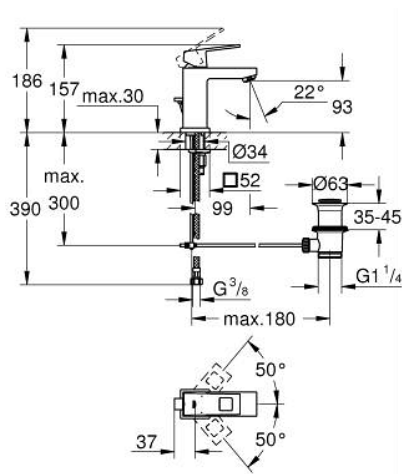

23 127 00E EUROCUBE СМЕСИТЕЛЬ ОДНОРЫЧАЖНЫЙ ДЛЯ РАКОВИНЫ, DN 15 РАЗМЕР S

ОПИСАНИЕ ПРОДУКТА

- Colour: хром
- монтаж на одно отверстие
- металлический рычаг
- GROHE SilkMove Плавность и точность управления - керамический картридж 28 мм
- ограничитель температуры
- GROHE LongLife Finish - стойкое долговечное покрытие
- GROHE EcoJoy Технология совершенного потока при уменьшенном расходе воды
- максимальный расход воды (при 3 бара): 5 л/мин
- GROHE FastFixation Plus Система ускорения и оптимизации монтажа
- рычажный донный клапан 1 1/4"
- гибкая подводка

23 127 00E EUROCUBE СМЕСИТЕЛЬ ОДНОРЫЧАЖНЫЙ ДЛЯ РАКОВИНЫ, DN 15 РАЗМЕР S

ЗАПАСНЫЕ ЧАСТИ

- 1: Рычаг (Spare part-nr. 46786000)
- 2: Крепежное кольцо (Spare part-nr. 46715000)
- 3: Картридж (Spare part-nr. 46580000)
- 4: Аэратор (Spare part-nr. 48159000)
- 5: Тяга (Spare part-nr. 46787000)
- 6: Обратное резьбовое соединение (Spare part-nr. 46645000)
- 7: Сливной гарнитур 1 1/4" (Spare part-nr. 28910000)
- 7.1: Пробка (Spare part-nr. 07182000)
- 7.2: Эксцентриковая тяга (Spare part-nr. 07052000)
- 8: Монтажный ключ (Spare part-nr. 19017000)*
- 9: Эксцентриковая тяга (Spare part-nr. 07341000)*