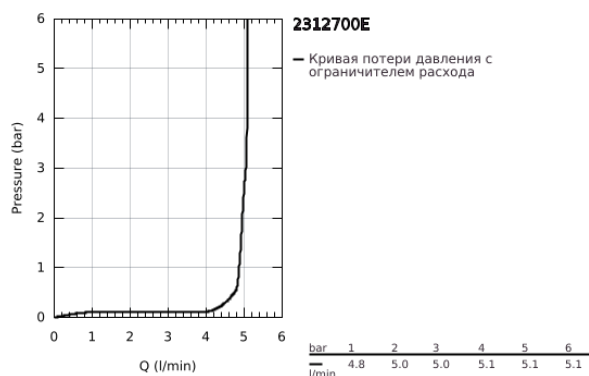

23 127 00E EUROCUBE СМЕСИТЕЛЬ ОДНОРЫЧАЖНЫЙ ДЛЯ РАКОВИНЫ, DN 15 РАЗМЕР S

ОПИСАНИЕ ПРОДУКТА

- Colour: хром
- монтаж на одно отверстие
- металлический рычаг
- GROHE SilkMove Плавность и точность управления - керамический картридж 28 мм
- ограничитель температуры
- GROHE LongLife Finish - стойкое долговечное покрытие
- GROHE EcoJoy Технология совершенного потока при уменьшенном расходе воды
- максимальный расход воды (при 3 бара): 5 л/мин
- GROHE FastFixation Plus Система ускорения и оптимизации монтажа
- рычажный донный клапан 1 1/4"
- гибкая подводка

23 127 00E EUROCUBE СМЕСИТЕЛЬ ОДНОРЫЧАЖНЫЙ ДЛЯ РАКОВИНЫ, DN 15 РАЗМЕР S

ЗАПАСНЫЕ ЧАСТИ

- 1: Рычаг (Spare part-nr. 46786000)
- 2: Крепежное кольцо (Spare part-nr. 46715000)
- 3: Картридж (Spare part-nr. 46580000)
- 4: Аэратор (Spare part-nr. 48159000)
- 5: Тяга (Spare part-nr. 46787000)
- 6: Обратное резьбовое соединение (Spare part-nr. 46645000)
- 7: Сливной гарнитур 1 1/4" (Spare part-nr. 28910000)
- 7.1: Пробка (Spare part-nr. 07182000)
- 7.2: Эксцентриковая тяга (Spare part-nr. 07052000)
- 8: Монтажный ключ (Spare part-nr. 19017000)*
- 9: Эксцентриковая тяга (Spare part-nr. 07341000)*