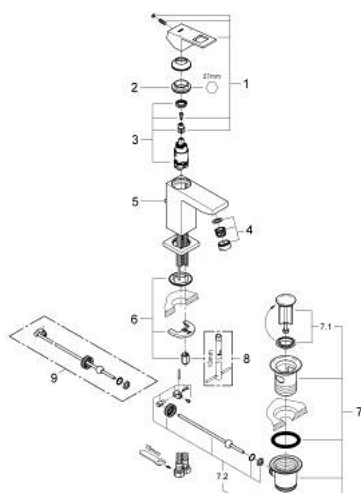

23 127 00E EUROCUBE СМЕСИТЕЛЬ ОДНОРЫЧАЖНЫЙ ДЛЯ РАКОВИНЫ, DN 15 РАЗМЕР S

ОПИСАНИЕ ПРОДУКТА

- Colour: хром
- монтаж на одно отверстие
- металлический рычаг
- GROHE SilkMove Плавность и точность управления - керамический картридж 28 мм
- ограничитель температуры
- GROHE LongLife Finish - стойкое долговечное покрытие
- GROHE EcoJoy Технология совершенного потока при уменьшенном расходе воды
- максимальный расход воды (при 3 бара): 5 л/мин
- GROHE FastFixation Plus Система ускорения и оптимизации монтажа
- рычажный донный клапан 1 1/4"
- гибкая подводка

23 127 00E EUROCUBE СМЕСИТЕЛЬ ОДНОРЫЧАЖНЫЙ ДЛЯ РАКОВИНЫ, DN 15 РАЗМЕР S

ЗАПАСНЫЕ ЧАСТИ

- 1: Рычаг (Spare part-nr. 46786000)
- 2: Крепежное кольцо (Spare part-nr. 46715000)
- 3: Картридж (Spare part-nr. 46580000)
- 4: Аэратор (Spare part-nr. 48159000)
- 5: Тяга (Spare part-nr. 46787000)
- 6: Обратное резьбовое соединение (Spare part-nr. 46645000)
- 7: Сливной гарнитур 1 1/4" (Spare part-nr. 28910000)
- 7.1: Пробка (Spare part-nr. 07182000)
- 7.2: Эксцентриковая тяга (Spare part-nr. 07052000)
- 8: Монтажный ключ (Spare part-nr. 19017000)*
- 9: Эксцентриковая тяга (Spare part-nr. 07341000)*