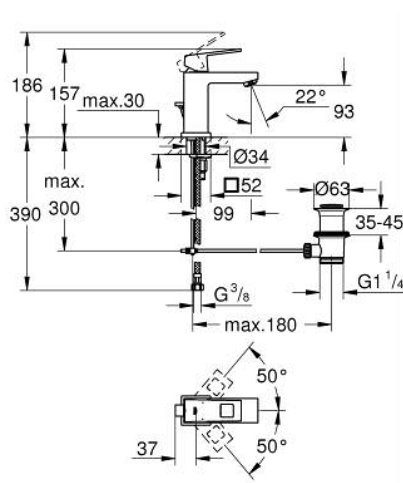

23 127 AL0 EUROCUBE СМЕСИТЕЛЬ ОДНОРЫЧАЖНЫЙ ДЛЯ РАКОВИНЫ, DN 15 РАЗМЕР S

ОПИСАНИЕ ПРОДУКТА

- Colour: темный графит, матовый
- монтаж на одно отверстие
- металлический рычаг
- GROHE SilkMove Плавность и точность управления - керамический картридж 28 мм
- ограничитель температуры
- GROHE LongLife finish - стойкое долговечное покрытие
- GROHE EcoJoy Технология совершенного потока при уменьшенном расходе воды
- максимальный расход воды (при 3 бара): 5 л/мин
- GROHE FastFixation Plus Система ускорения и оптимизации монтажа

- рычажный донный клапан 1 1/4"
- гибкая подводка