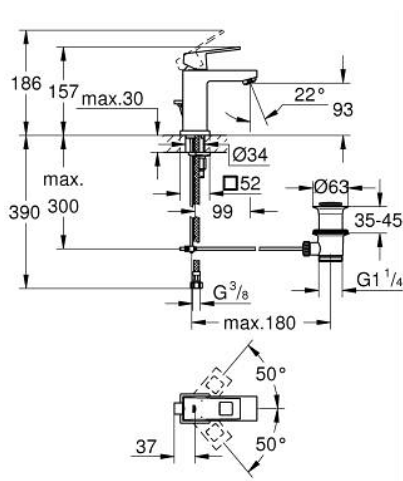

## 23 127 DC0 EUROCUBE СМЕСИТЕЛЬ ОДНОРЫЧАЖНЫЙ ДЛЯ РАКОВИНЫ, DN 15 РАЗМЕР S

### ОПИСАНИЕ ПРОДУКТА

- Colour: суперсталь
- монтаж на одно отверстие
- металлический рычаг
- GROHE SilkMove Плавность и точность управления - керамический картридж 28 мм
- ограничитель температуры
- GROHE LongLife finish - стойкое долговечное покрытие
- GROHE EcoJoy Технология совершенного потока при уменьшенном расходе воды
- максимальный расход воды (при 3 бара): 5 л/мин
- GROHE FastFixation Plus Система ускорения и оптимизации монтажа

- рычажный донный клапан 1 1/4"
- гибкая подводка