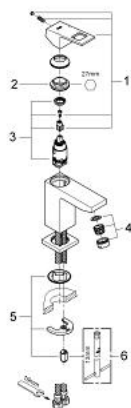

23 132 00E EUROCUBE СМЕСИТЕЛЬ ОДНОРЫЧАЖНЫЙ ДЛЯ РАКОВИНЫ, DN 15 РАЗМЕР S

ОПИСАНИЕ ПРОДУКТА

- Colour: хром
- монтаж на одно отверстие
- металлический рычаг
- GROHE SilkMove Плавность и точность управления - керамический картридж 28 мм
- ограничитель температуры
- GROHE LongLife Finish - стойкое долговечное покрытие
- GROHE EcoJoy Технология совершенного потока при уменьшенном расходе воды
- максимальный расход воды (при 3 бара): 5 л/мин
- SpeedClean аэратор с функцией быстрой очистки от известковых отложений
- GROHE FastFixation Plus Система ускорения и оптимизации монтажа
- гладкий корпус
- гибкая подводка

23 132 00E **EUROCUBE СМЕСИТЕЛЬ ОДНОРЫЧАЖНЫЙ ДЛЯ РАКОВИНЫ, DN 15**
РАЗМЕР S

ЗАПАСНЫЕ ЧАСТИ

- 1: Рычаг (Spare part-nr. 46786000)
- 2: Крепежное кольцо (Spare part-nr. 46715000)
- 3: Картридж (Spare part-nr. 46580000)
- 4: Аэратор (Spare part-nr. 48159000)
- 5: Обратное резьбовое соединение (Spare part-nr. 46645000)
- 6: Монтажный ключ (Spare part-nr. 19017000)*