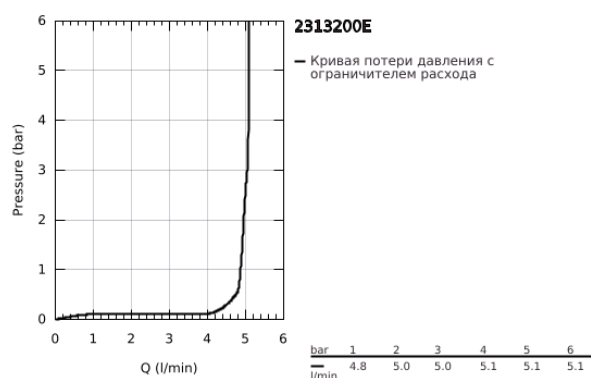

23 132 00E EUROCUBE СМЕСИТЕЛЬ ОДНОРЫЧАЖНЫЙ ДЛЯ РАКОВИНЫ, DN 15 РАЗМЕР S

ОПИСАНИЕ ПРОДУКТА

- Colour: хром
- монтаж на одно отверстие
- металлический рычаг
- GROHE SilkMove Плавность и точность управления - керамический картридж 28 мм
- ограничитель температуры
- GROHE LongLife Finish - стойкое долговечное покрытие
- GROHE EcoJoy Технология совершенного потока при уменьшенном расходе воды
- максимальный расход воды (при 3 бара): 5 л/мин
- SpeedClean аэратор с функцией быстрой очистки от известковых отложений
- GROHE FastFixation Plus Система ускорения и оптимизации монтажа
- гладкий корпус
- гибкая подводка

23 132 00E **EUROCUBE СМЕСИТЕЛЬ ОДНОРЫЧАЖНЫЙ ДЛЯ РАКОВИНЫ, DN 15**
РАЗМЕР S

ЗАПАСНЫЕ ЧАСТИ

- 1: Рычаг (Spare part-nr. 46786000)
- 2: Крепежное кольцо (Spare part-nr. 46715000)
- 3: Картридж (Spare part-nr. 46580000)
- 4: Аэратор (Spare part-nr. 48159000)
- 5: Обратное резьбовое соединение (Spare part-nr. 46645000)
- 6: Монтажный ключ (Spare part-nr. 19017000)*