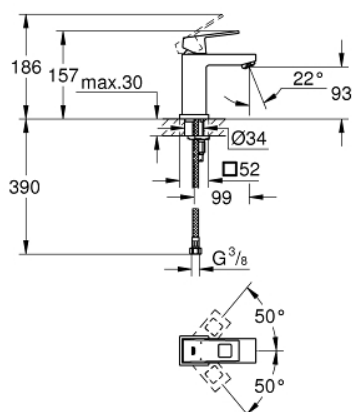

23 132 00E EUROCUBE СМЕСИТЕЛЬ ОДНОРЫЧАЖНЫЙ ДЛЯ РАКОВИНЫ, DN 15 РАЗМЕР S

ОПИСАНИЕ ПРОДУКТА

- Colour: хром
- монтаж на одно отверстие
- металлический рычаг
- GROHE SilkMove Плавность и точность управления - керамический картридж 28 мм
- ограничитель температуры
- GROHE LongLife Finish - стойкое долговечное покрытие
- GROHE EcoJoy Технология совершенного потока при уменьшенном расходе воды
- максимальный расход воды (при 3 бара): 5 л/мин
- SpeedClean аэратор с функцией быстрой очистки от известковых отложений
- GROHE FastFixation Plus Система ускорения и оптимизации монтажа
- гладкий корпус
- гибкая подводка

23 132 00E **EUROCUBE СМЕСИТЕЛЬ ОДНОРЫЧАЖНЫЙ ДЛЯ РАКОВИНЫ, DN 15**
РАЗМЕР S

ЗАПАСНЫЕ ЧАСТИ

- 1: Рычаг (Spare part-nr. 46786000)
- 2: Крепежное кольцо (Spare part-nr. 46715000)
- 3: Картридж (Spare part-nr. 46580000)
- 4: Аэратор (Spare part-nr. 48159000)
- 5: Обратное резьбовое соединение (Spare part-nr. 46645000)
- 6: Монтажный ключ (Spare part-nr. 19017000)*