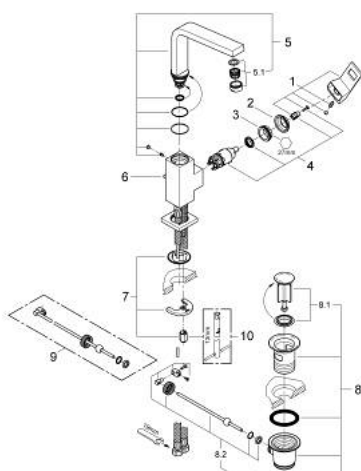

23 135 00E EUROCUBE СМЕСИТЕЛЬ ОДНОРЫЧАЖНЫЙ ДЛЯ РАКОВИНЫ, DN 15 РАЗМЕР L

ОПИСАНИЕ ПРОДУКТА

- Colour: хром
- монтаж на одно отверстие
- металлический рычаг
- GROHE SilkMove Плавность и точность управления - керамический картридж 28 мм
- ограничитель температуры
- GROHE LongLife Finish - стойкое долговечное покрытие
- GROHE EcoJoy Технология совершенного потока при уменьшенном расходе воды
- максимальный расход воды (при 3 бара): 5 л/мин
- SpeedClean аэратор с функцией быстрой очистки от известковых отложений
- GROHE FastFixation Plus Система ускорения и оптимизации монтажа
- поворотный трубкообразный излив с ограничителем поворота
- рычажный донный клапан 1 1/4"
- гибкая подводка

23 135 00E EUROCUBE СМЕСИТЕЛЬ ОДНОРЫЧАЖНЫЙ ДЛЯ РАКОВИНЫ, DN 15 РАЗМЕР L

ЗАПАСНЫЕ ЧАСТИ

- 1: Рычаг (Spare part-nr. 46788000)
- 2: Колпак (Spare part-nr. 46581000)
- 3: Крепежное кольцо (Spare part-nr. 07419000)
- 4: Картридж (Spare part-nr. 46580000)
- 5: Трубообразный излив (Spare part-nr. 13323000)
- 5.1: Аэратор (Spare part-nr. 48159000)
- 6: Тяга (Spare part-nr. 46787000)
- 7: Обратное резьбовое соединение (Spare part-nr. 46645000)
- 8: Сливной гарнитур 1 1/4" (Spare part-nr. 28910000)
- 8.1: Пробка (Spare part-nr. 07182000)
- 8.2: Эксцентриковая тяга (Spare part-nr. 07052000)
- 9: Эксцентриковая тяга (Spare part-nr. 07341000)*
- 10: Монтажный ключ (Spare part-nr. 19017000)*