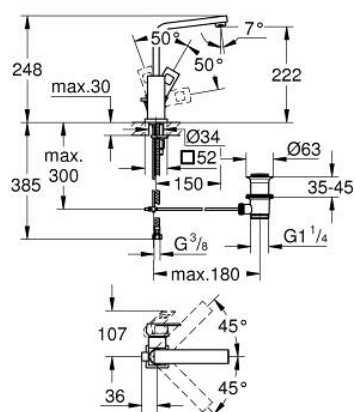

23 135 00E EUROCUBE СМЕСИТЕЛЬ ОДНОРЫЧАЖНЫЙ ДЛЯ РАКОВИНЫ, DN 15 РАЗМЕР L

ОПИСАНИЕ ПРОДУКТА

- Colour: хром
- монтаж на одно отверстие
- металлический рычаг
- GROHE SilkMove Плавность и точность управления - керамический картридж 28 мм
- ограничитель температуры
- GROHE LongLife Finish - стойкое долговечное покрытие
- GROHE EcoJoy Технология совершенного потока при уменьшенном расходе воды
- максимальный расход воды (при 3 бара): 5 л/мин
- SpeedClean аэратор с функцией быстрой очистки от известковых отложений
- GROHE FastFixation Plus Система ускорения и оптимизации монтажа
- поворотный трубкообразный излив с ограничителем поворота
- рычажный донный клапан 1 1/4"
- гибкая подводка

23 135 00E EUROCUBE СМЕСИТЕЛЬ ОДНОРЫЧАЖНЫЙ ДЛЯ РАКОВИНЫ, DN 15 РАЗМЕР L

ЗАПАСНЫЕ ЧАСТИ

- 1: Рычаг (Spare part-nr. 46788000)
- 2: Колпак (Spare part-nr. 46581000)
- 3: Крепежное кольцо (Spare part-nr. 07419000)
- 4: Картридж (Spare part-nr. 46580000)
- 5: Трубообразный излив (Spare part-nr. 13323000)
- 5.1: Аэратор (Spare part-nr. 48159000)
- 6: Тяга (Spare part-nr. 46787000)
- 7: Обратное резьбовое соединение (Spare part-nr. 46645000)
- 8: Сливной гарнитур 1 1/4" (Spare part-nr. 28910000)
- 8.1: Пробка (Spare part-nr. 07182000)
- 8.2: Эксцентриковая тяга (Spare part-nr. 07052000)
- 9: Эксцентриковая тяга (Spare part-nr. 07341000)*
- 10: Монтажный ключ (Spare part-nr. 19017000)*