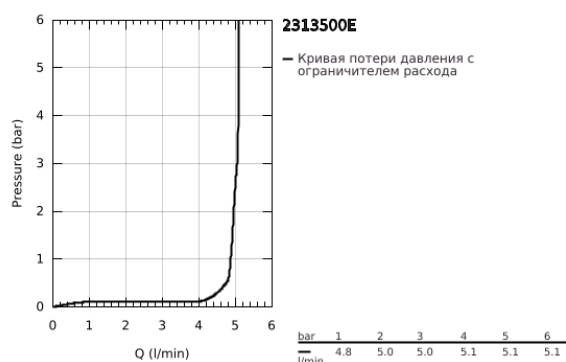

23 135 00E EUROCUBE СМЕСИТЕЛЬ ОДНОРЫЧАЖНЫЙ ДЛЯ РАКОВИНЫ, DN 15 РАЗМЕР L

ОПИСАНИЕ ПРОДУКТА

- Colour: хром
- монтаж на одно отверстие
- металлический рычаг
- GROHE SilkMove Плавность и точность управления - керамический картридж 28 мм
- ограничитель температуры
- GROHE LongLife Finish - стойкое долговечное покрытие
- GROHE EcoJoy Технология совершенного потока при уменьшенном расходе воды
- максимальный расход воды (при 3 бара): 5 л/мин
- SpeedClean аэратор с функцией быстрой очистки от известковых отложений
- GROHE FastFixation Plus Система ускорения и оптимизации монтажа
- поворотный трубкообразный излив с ограничителем поворота
- рычажный донный клапан 1 1/4"
- гибкая подводка

23 135 00E EUROCUBE СМЕСИТЕЛЬ ОДНОРЫЧАЖНЫЙ ДЛЯ РАКОВИНЫ, DN 15 РАЗМЕР L

ЗАПАСНЫЕ ЧАСТИ

- 1: Рычаг (Spare part-nr. 46788000)
- 2: Колпак (Spare part-nr. 46581000)
- 3: Крепежное кольцо (Spare part-nr. 07419000)
- 4: Картридж (Spare part-nr. 46580000)
- 5: Трубообразный излив (Spare part-nr. 13323000)
- 5.1: Аэратор (Spare part-nr. 48159000)
- 6: Тяга (Spare part-nr. 46787000)
- 7: Обратное резьбовое соединение (Spare part-nr. 46645000)
- 8: Сливной гарнитур 1 1/4" (Spare part-nr. 28910000)
- 8.1: Пробка (Spare part-nr. 07182000)
- 8.2: Эксцентриковая тяга (Spare part-nr. 07052000)
- 9: Эксцентриковая тяга (Spare part-nr. 07341000)*
- 10: Монтажный ключ (Spare part-nr. 19017000)*