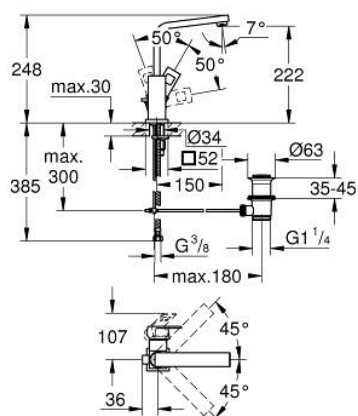

23 135 AL0 EUROCUBE СМЕСИТЕЛЬ ОДНОРЫЧАЖНЫЙ ДЛЯ РАКОВИНЫ, DN 15 РАЗМЕР L

ОПИСАНИЕ ПРОДУКТА

- Colour: темный графит, матовый
- монтаж на одно отверстие
- металлический рычаг
- GROHE SilkMove Плавность и точность управления - керамический картридж 28 мм
- ограничитель температуры
- GROHE LongLife finish - стойкое долговечное покрытие
- GROHE EcoJoy Технология совершенного потока при уменьшенном расходе воды
- максимальный расход воды (при 3 бара): 5 л/мин
- SpeedClean аэратор с функцией быстрой очистки от известковых отложений
- GROHE FastFixation Plus Система ускорения и оптимизации монтажа
- поворотный трубкообразный излив с ограничителем поворота
- рычажный донный клапан 1 1/4"
- гибкая подводка

23 135 AL0 EUROCUBE СМЕСИТЕЛЬ ОДНОРЫЧАЖНЫЙ ДЛЯ РАКОВИНЫ, DN 15 РАЗМЕР L

ЗАПАСНЫЕ ЧАСТИ

- 1: Рычаг (Spare part-nr. 46788AL0)
- 2: Колпак (Spare part-nr. 46581AL0)
- 3: Крепежное кольцо (Spare part-nr. 07419000)
- 4: Картридж (Spare part-nr. 46580000)
- 5: Трубообразный излив (Spare part-nr. 13322AL0)
- 5.1: Аэратор (Spare part-nr. 13929AL0)
- 6: Тяга (Spare part-nr. 46787AL0)
- 7: Обратное резьбовое соединение (Spare part-nr. 46645000)
- 8: Сливной гарнитур 1 1/4" (Spare part-nr. 28910AL0)
- 8.1: Пробка (Spare part-nr. 07182AL0)
- 8.2: Эксцентриковая тяга (Spare part-nr. 07052000)
- 9: Эксцентриковая тяга (Spare part-nr. 07341000)*
- 10: Монтажный ключ (Spare part-nr. 19017000)*