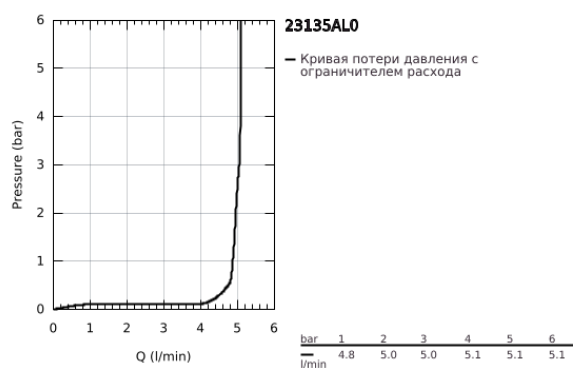

23 135 AL0 EUROCUBE СМЕСИТЕЛЬ ОДНОРЫЧАЖНЫЙ ДЛЯ РАКОВИНЫ, DN 15 РАЗМЕР L

ОПИСАНИЕ ПРОДУКТА

- Colour: темный графит, матовый
- монтаж на одно отверстие
- металлический рычаг
- GROHE SilkMove Плавность и точность управления - керамический картридж 28 мм
- ограничитель температуры
- GROHE LongLife finish - стойкое долговечное покрытие
- GROHE EcoJoy Технология совершенного потока при уменьшенном расходе воды
- максимальный расход воды (при 3 бара): 5 л/мин
- SpeedClean аэратор с функцией быстрой очистки от известковых отложений
- GROHE FastFixation Plus Система ускорения и оптимизации монтажа
- поворотный трубкообразный излив с ограничителем поворота
- рычажный донный клапан 1 1/4"
- гибкая подводка

23 135 AL0 EUROCUBE СМЕСИТЕЛЬ ОДНОРЫЧАЖНЫЙ ДЛЯ РАКОВИНЫ, DN 15 РАЗМЕР L

ЗАПАСНЫЕ ЧАСТИ

- 1: Рычаг (Spare part-nr. 46788AL0)
- 2: Колпак (Spare part-nr. 46581AL0)
- 3: Крепежное кольцо (Spare part-nr. 07419000)
- 4: Картридж (Spare part-nr. 46580000)
- 5: Трубообразный излив (Spare part-nr. 13322AL0)
- 5.1: Аэратор (Spare part-nr. 13929AL0)
- 6: Тяга (Spare part-nr. 46787AL0)
- 7: Обратное резьбовое соединение (Spare part-nr. 46645000)
- 8: Сливной гарнитур 1 1/4" (Spare part-nr. 28910AL0)
- 8.1: Пробка (Spare part-nr. 07182AL0)
- 8.2: Эксцентриковая тяга (Spare part-nr. 07052000)
- 9: Эксцентриковая тяга (Spare part-nr. 07341000)*
- 10: Монтажный ключ (Spare part-nr. 19017000)*