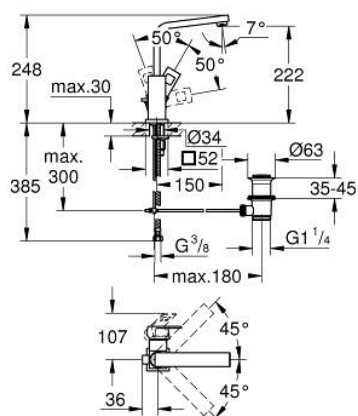

23 135 DC0 EUROCUBE СМЕСИТЕЛЬ ОДНОРЫЧАЖНЫЙ ДЛЯ РАКОВИНЫ, DN 15 РАЗМЕР L

ОПИСАНИЕ ПРОДУКТА

- Colour: суперсталь
- монтаж на одно отверстие
- металлический рычаг
- GROHE SilkMove Плавность и точность управления - керамический картридж 28 мм
- ограничитель температуры
- GROHE LongLife finish - стойкое долговечное покрытие
- GROHE EcoJoy Технология совершенного потока при уменьшенном расходе воды
- максимальный расход воды (при 3 бара): 5 л/мин
- SpeedClean аэратор с функцией быстрой очистки от известковых отложений
- GROHE FastFixation Plus Система ускорения и оптимизации монтажа
- поворотный трубкообразный излив с ограничителем поворота
- рычажный донный клапан 1 1/4"
- гибкая подводка

23 135 DC0 EUROCUBE СМЕСИТЕЛЬ ОДНОРЫЧАЖНЫЙ ДЛЯ РАКОВИНЫ, DN 15 РАЗМЕР L

ЗАПАСНЫЕ ЧАСТИ

- 1: Рычаг (Spare part-nr. 46788DC0)
- 2: Колпак (Spare part-nr. 46581DC0)
- 3: Крепежное кольцо (Spare part-nr. 07419000)
- 4: Картридж (Spare part-nr. 46580000)
- 5: Трубообразный излив (Spare part-nr. 13322DC0)
- 5.1: Аэратор (Spare part-nr. 13929DC0)
- 6: Тяга (Spare part-nr. 46787DC0)
- 7: Обратное резьбовое соединение (Spare part-nr. 46645000)
- 8: Сливной гарнитур 1 1/4" (Spare part-nr. 28910DC0)
- 8.1: Пробка (Spare part-nr. 07182DC0)
- 8.2: Эксцентриковая тяга (Spare part-nr. 07052000)
- 9: Эксцентриковая тяга (Spare part-nr. 07341000)*
- 10: Монтажный ключ (Spare part-nr. 19017000)*