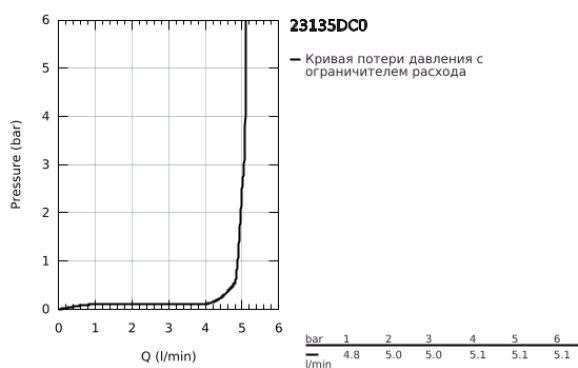

23 135 DC0 EUROCUBE СМЕСИТЕЛЬ ОДНОРЫЧАЖНЫЙ ДЛЯ РАКОВИНЫ, DN 15 РАЗМЕР L

ОПИСАНИЕ ПРОДУКТА

- Colour: суперсталь
- монтаж на одно отверстие
- металлический рычаг
- GROHE SilkMove Плавность и точность управления - керамический картридж 28 мм
- ограничитель температуры
- GROHE LongLife finish - стойкое долговечное покрытие
- GROHE EcoJoy Технология совершенного потока при уменьшенном расходе воды
- максимальный расход воды (при 3 бара): 5 л/мин
- SpeedClean аэратор с функцией быстрой очистки от известковых отложений
- GROHE FastFixation Plus Система ускорения и оптимизации монтажа
- поворотный трубкообразный излив с ограничителем поворота
- рычажный донный клапан 1 1/4"
- гибкая подводка

23 135 DC0 EUROCUBE СМЕСИТЕЛЬ ОДНОРЫЧАЖНЫЙ ДЛЯ РАКОВИНЫ, DN 15 РАЗМЕР L

ЗАПАСНЫЕ ЧАСТИ

- 1: Рычаг (Spare part-nr. 46788DC0)
- 2: Колпак (Spare part-nr. 46581DC0)
- 3: Крепежное кольцо (Spare part-nr. 07419000)
- 4: Картридж (Spare part-nr. 46580000)
- 5: Трубообразный излив (Spare part-nr. 13322DC0)
- 5.1: Аэратор (Spare part-nr. 13929DC0)
- 6: Тяга (Spare part-nr. 46787DC0)
- 7: Обратное резьбовое соединение (Spare part-nr. 46645000)
- 8: Сливной гарнитур 1 1/4" (Spare part-nr. 28910DC0)
- 8.1: Пробка (Spare part-nr. 07182DC0)
- 8.2: Эксцентриковая тяга (Spare part-nr. 07052000)
- 9: Эксцентриковая тяга (Spare part-nr. 07341000)*
- 10: Монтажный ключ (Spare part-nr. 19017000)*