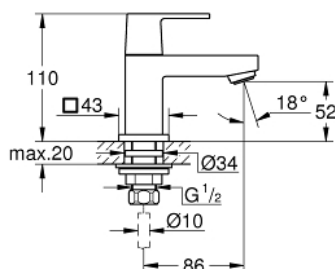

23 137 000 EUROCUBE ВЕРТИКАЛЬНЫЙ ВЕНТИЛЬ РАЗМЕР XS

ОПИСАНИЕ ПРОДУКТА

- Colour: хром
- монтаж на одно отверстие
- металлический рычаг
- керамический вентиль 1/2", 90°
- GROHE LongLife Finish - стойкое долговечное покрытие
- GROHE EcoJoy Технология совершенного потока при уменьшенном расходе воды
- максимальный расход воды (при 3 бара): 5 л/мин
- SpeedClean аэратор с функцией быстрой очистки от известковых отложений
- присоединительная гайка 1/2" x 10,5 мм

23 137 000 EUROCUBE ВЕРТИКАЛЬНЫЙ ВЕНТИЛЬ РАЗМЕР XS

ЗАПАСНЫЕ ЧАСТИ

- 1: Eurocube lever (Spare part-nr. 48127000)
 - 1.10: Крепление рукоятки (Spare part-nr. 45186000)
 - 1.10.1: O-кольцо Ø18,2 x Ø1,7 (Spare part-nr. 0392400M)
 - 2: Керамический вентиль 1/2" (Spare part-nr. 45882000)
 - 2.1: O-кольцо Ø18,2 x Ø1,7 (Spare part-nr. 0392400M)
 - 3: Ламинарный регулятор струи (Spare part-nr. 13955000)
 - 4: Резьбовое соединение 1/2" (Spare part-nr. 45000000)
 - 5: Резьбовое соединение 1/2" (Spare part-nr. 1290100M)
 - 5.1: Уплотнение Ø18,5 x Ø12 x 2 (Spare part-nr. 0138900M)
 - 6: Накладная гайка 1/2x Ø14,5 (Spare part-nr. 1290200M)*
- * Optional accessories