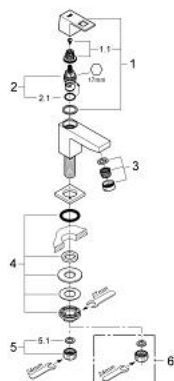

23 137 000 EUROCUBE ВЕРТИКАЛЬНЫЙ ВЕНТИЛЬ РАЗМЕР XS

ОПИСАНИЕ ПРОДУКТА

- Colour: хром
- монтаж на одно отверстие
- металлический рычаг
- керамический вентиль 1/2", 90°
- GROHE LongLife Finish - стойкое долговечное покрытие
- GROHE EcoJoy Технология совершенного потока при уменьшенном расходе воды
- максимальный расход воды (при 3 бара): 5 л/мин
- SpeedClean аэратор с функцией быстрой очистки от известковых отложений
- присоединительная гайка 1/2" x 10,5 мм

23 137 000 EUROCUBE ВЕРТИКАЛЬНЫЙ ВЕНТИЛЬ РАЗМЕР XS

ЗАПАСНЫЕ ЧАСТИ

- 1: Eurocube lever (Spare part-nr. 48127000)
 - 1.10: Крепление рукоятки (Spare part-nr. 45186000)
 - 1.10.1: O-кольцо Ø18,2 x Ø1,7 (Spare part-nr. 0392400M)
 - 2: Керамический вентиль 1/2" (Spare part-nr. 45882000)
 - 2.1: O-кольцо Ø18,2 x Ø1,7 (Spare part-nr. 0392400M)
 - 3: Ламинарный регулятор струи (Spare part-nr. 13955000)
 - 4: Резьбовое соединение 1/2" (Spare part-nr. 45000000)
 - 5: Резьбовое соединение 1/2" (Spare part-nr. 1290100M)
 - 5.1: Уплотнение Ø18,5 x Ø12 x 2 (Spare part-nr. 0138900M)
 - 6: Накладная гайка 1/2x Ø14,5 (Spare part-nr. 1290200M)*
- * Optional accessories