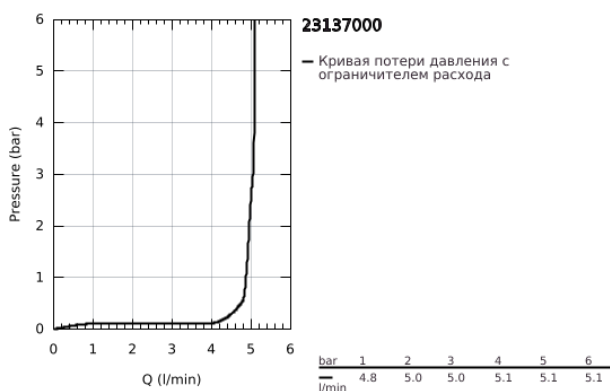

23 137 000 EUROCUBE ВЕРТИКАЛЬНЫЙ ВЕНТИЛЬ РАЗМЕР XS

ОПИСАНИЕ ПРОДУКТА

- Colour: хром
- монтаж на одно отверстие
- металлический рычаг
- керамический вентиль 1/2", 90°
- GROHE LongLife Finish - стойкое долговечное покрытие
- GROHE EcoJoy Технология совершенного потока при уменьшенном расходе воды
- максимальный расход воды (при 3 бара): 5 л/мин
- SpeedClean аэратор с функцией быстрой очистки от известковых отложений
- присоединительная гайка 1/2" x 10,5 мм

23 137 000 EUROCUBE ВЕРТИКАЛЬНЫЙ ВЕНТИЛЬ РАЗМЕР XS

ЗАПАСНЫЕ ЧАСТИ

- 1: Eurocube lever (Spare part-nr. 48127000)
 - 1.10: Крепление рукоятки (Spare part-nr. 45186000)
 - 1.10.1: O-кольцо Ø18,2 x Ø1,7 (Spare part-nr. 0392400M)
 - 2: Керамический вентиль 1/2" (Spare part-nr. 45882000)
 - 2.1: O-кольцо Ø18,2 x Ø1,7 (Spare part-nr. 0392400M)
 - 3: Ламинарный регулятор струи (Spare part-nr. 13955000)
 - 4: Резьбовое соединение 1/2" (Spare part-nr. 45000000)
 - 5: Резьбовое соединение 1/2" (Spare part-nr. 1290100M)
 - 5.1: Уплотнение Ø18,5 x Ø12 x 2 (Spare part-nr. 0138900M)
 - 6: Накладная гайка 1/2x Ø14,5 (Spare part-nr. 1290200M)*
- * Optional accessories