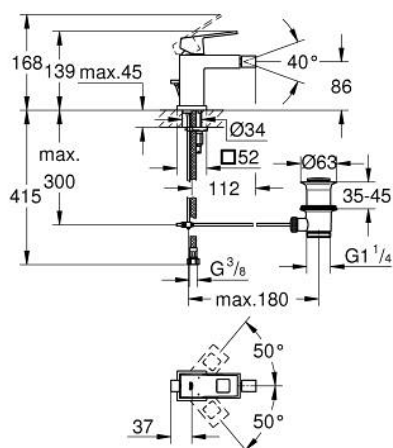

23 138 000 EUROCUBE СМЕСИТЕЛЬ ОДНОРЫЧАЖНЫЙ ДЛЯ БИДЕ DN 15 S-SIZE

ОПИСАНИЕ ПРОДУКТА

- Colour: хром
- монтаж на одно отверстие
- металлический рычаг
- GROHE SilkMove Плавность и точность управления - керамический картридж 28 мм
- ограничитель температуры
- GROHE LongLife Finish - стойкое долговечное покрытие
- GROHE EcoJoy Технология совершенного потока при уменьшенном расходе воды
- максимальный расход воды (при 3 бара): 5 л/мин
- GROHE FastFixation Plus Система ускорения и оптимизации монтажа
- аэратор с шаровым шарниром
- рычажный донный клапан 1 1/4"
- гибкая подводка

23 138 000 **EUROCUBE СМЕСИТЕЛЬ ОДНОРЫЧАЖНЫЙ ДЛЯ БИДЕ**
DN 15
S-SIZE

ЗАПАСНЫЕ ЧАСТИ

- 1: Рычаг (Spare part-nr. 46786000)
 - 2: Крепежное кольцо (Spare part-nr. 46715000)
 - 3: Картридж (Spare part-nr. 46580000)
 - 4: Аэратор с шаровым шарниром (Spare part-nr. 46791000)
 - 5: Тяга (Spare part-nr. 46787000)
 - 6: Обратное резьбовое соединение (Spare part-nr. 46645000)
 - 7: Сливной гарнитур 1 1/4" (Spare part-nr. 28910000)
 - 7.1: Пробка (Spare part-nr. 07182000)
 - 7.2: Эксцентриковая тяга (Spare part-nr. 07052000)
 - 8: Монтажный ключ (Spare part-nr. 19017000)*
 - 9: Эксцентриковая тяга (Spare part-nr. 07341000)*
- * Optional accessories