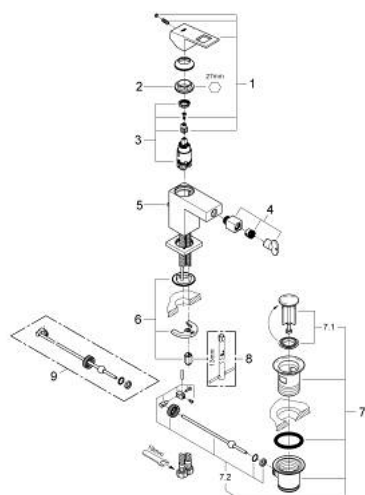

23 138 000 EUROCUBE СМЕСИТЕЛЬ ОДНОРЫЧАЖНЫЙ ДЛЯ БИДЕ DN 15 S-SIZE

ОПИСАНИЕ ПРОДУКТА

- Colour: хром
- монтаж на одно отверстие
- металлический рычаг
- GROHE SilkMove Плавность и точность управления - керамический картридж 28 мм
- ограничитель температуры
- GROHE LongLife Finish - стойкое долговечное покрытие
- GROHE EcoJoy Технология совершенного потока при уменьшенном расходе воды
- максимальный расход воды (при 3 бара): 5 л/мин
- GROHE FastFixation Plus Система ускорения и оптимизации монтажа
- аэратор с шаровым шарниром
- рычажный донный клапан 1 1/4"
- гибкая подводка

23 138 000 **EUROCUBE СМЕСИТЕЛЬ ОДНОРЫЧАЖНЫЙ ДЛЯ БИДЕ**
DN 15
S-SIZE

ЗАПАСНЫЕ ЧАСТИ

- 1: Рычаг (Spare part-nr. 46786000)
 - 2: Крепежное кольцо (Spare part-nr. 46715000)
 - 3: Картридж (Spare part-nr. 46580000)
 - 4: Аэратор с шаровым шарниром (Spare part-nr. 46791000)
 - 5: Тяга (Spare part-nr. 46787000)
 - 6: Обратное резьбовое соединение (Spare part-nr. 46645000)
 - 7: Сливной гарнитур 1 1/4" (Spare part-nr. 28910000)
 - 7.1: Пробка (Spare part-nr. 07182000)
 - 7.2: Эксцентриковая тяга (Spare part-nr. 07052000)
 - 8: Монтажный ключ (Spare part-nr. 19017000)*
 - 9: Эксцентриковая тяга (Spare part-nr. 07341000)*
- * Optional accessories