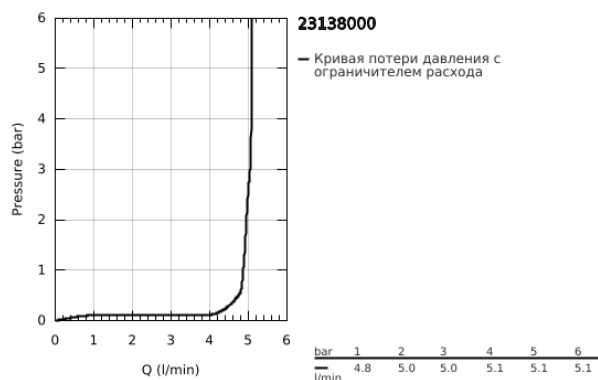

23 138 000 EUROCUBE СМЕСИТЕЛЬ ОДНОРЫЧАЖНЫЙ ДЛЯ БИДЕ DN 15 S-SIZE

ОПИСАНИЕ ПРОДУКТА

- Colour: хром
- монтаж на одно отверстие
- металлический рычаг
- GROHE SilkMove Плавность и точность управления - керамический картридж 28 мм
- ограничитель температуры
- GROHE LongLife Finish - стойкое долговечное покрытие
- GROHE EcoJoy Технология совершенного потока при уменьшенном расходе воды
- максимальный расход воды (при 3 бара): 5 л/мин
- GROHE FastFixation Plus Система ускорения и оптимизации монтажа
- аэратор с шаровым шарниром
- рычажный донный клапан 1 1/4"
- гибкая подводка

23 138 000 **EUROCUBE СМЕСИТЕЛЬ ОДНОРЫЧАЖНЫЙ ДЛЯ БИДЕ**
DN 15
S-SIZE

ЗАПАСНЫЕ ЧАСТИ

- 1: Рычаг (Spare part-nr. 46786000)
 - 2: Крепежное кольцо (Spare part-nr. 46715000)
 - 3: Картридж (Spare part-nr. 46580000)
 - 4: Аэратор с шаровым шарниром (Spare part-nr. 46791000)
 - 5: Тяга (Spare part-nr. 46787000)
 - 6: Обратное резьбовое соединение (Spare part-nr. 46645000)
 - 7: Сливной гарнитур 1 1/4" (Spare part-nr. 28910000)
 - 7.1: Пробка (Spare part-nr. 07182000)
 - 7.2: Эксцентриковая тяга (Spare part-nr. 07052000)
 - 8: Монтажный ключ (Spare part-nr. 19017000)*
 - 9: Эксцентриковая тяга (Spare part-nr. 07341000)*
- * Optional accessories