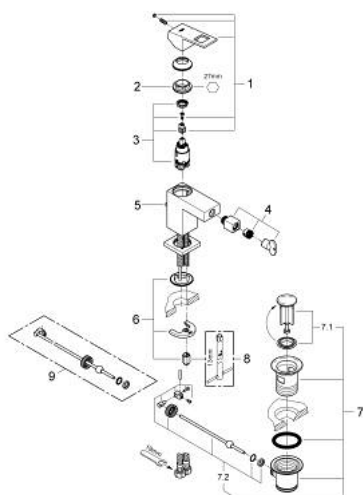

23 138 AL0 EUROCUBE СМЕСИТЕЛЬ ОДНОРЫЧАЖНЫЙ ДЛЯ БИДЕ DN 15 S-SIZE

ОПИСАНИЕ ПРОДУКТА

- Colour: темный графит, матовый
- монтаж на одно отверстие
- металлический рычаг
- GROHE SilkMove Плавность и точность управления - керамический картридж 28 мм
- ограничитель температуры
- GROHE LongLife finish - стойкое долговечное покрытие
- GROHE EcoJoy Технология совершенного потока при уменьшенном расходе воды
- максимальный расход воды (при 3 бара): 5 л/мин
- GROHE FastFixation Plus Система ускорения и оптимизации монтажа
- аэратор с шаровым шарниром
- рычажный донный клапан 1 1/4"
- гибкая подводка

23 138 AL0 EUROCUBE СМЕСИТЕЛЬ ОДНОРЫЧАЖНЫЙ ДЛЯ БИДЕ
DN 15
S-SIZE

ЗАПАСНЫЕ ЧАСТИ

- 1: Рычаг (Spare part-nr. 46786AL0)
 - 2: Крепежное кольцо (Spare part-nr. 46715000)
 - 3: Картридж (Spare part-nr. 46580000)
 - 4: Аэратор с шаровым шарниром (Spare part-nr. 46791AL0)
 - 5: Тяга (Spare part-nr. 46787AL0)
 - 6: Обратное резьбовое соединение (Spare part-nr. 46645000)
 - 7: Сливной гарнитур 1 1/4" (Spare part-nr. 28910AL0)
 - 7.1: Пробка (Spare part-nr. 07182AL0)
 - 7.2: Эксцентриковая тяга (Spare part-nr. 07052000)
 - 8: Монтажный ключ (Spare part-nr. 19017000)*
 - 9: Эксцентриковая тяга (Spare part-nr. 07341000)*
- * Optional accessories