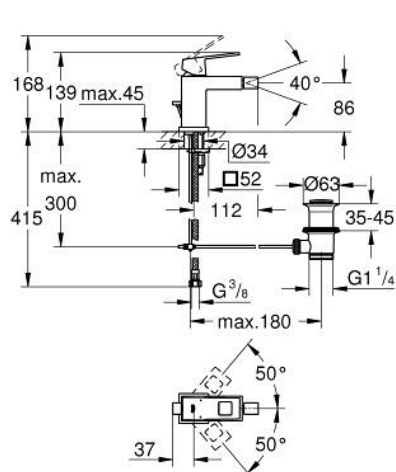

23 138 AL0 EUROCUBE СМЕСИТЕЛЬ ОДНОРЫЧАЖНЫЙ ДЛЯ БИДЕ DN 15 S-SIZE

ОПИСАНИЕ ПРОДУКТА

- Colour: темный графит, матовый
- монтаж на одно отверстие
- металлический рычаг
- GROHE SilkMove Плавность и точность управления - керамический картридж 28 мм
- ограничитель температуры
- GROHE LongLife finish - стойкое долговечное покрытие
- GROHE EcoJoy Технология совершенного потока при уменьшенном расходе воды
- максимальный расход воды (при 3 бара): 5 л/мин
- GROHE FastFixation Plus Система ускорения и оптимизации монтажа
- аэратор с шаровым шарниром
- рычажный донный клапан 1 1/4"
- гибкая подводка

23 138 AL0 EUROCUBE СМЕСИТЕЛЬ ОДНОРЫЧАЖНЫЙ ДЛЯ БИДЕ
DN 15
S-SIZE

ЗАПАСНЫЕ ЧАСТИ

- 1: Рычаг (Spare part-nr. 46786AL0)
 - 2: Крепежное кольцо (Spare part-nr. 46715000)
 - 3: Картридж (Spare part-nr. 46580000)
 - 4: Аэратор с шаровым шарниром (Spare part-nr. 46791AL0)
 - 5: Тяга (Spare part-nr. 46787AL0)
 - 6: Обратное резьбовое соединение (Spare part-nr. 46645000)
 - 7: Сливной гарнитур 1 1/4" (Spare part-nr. 28910AL0)
 - 7.1: Пробка (Spare part-nr. 07182AL0)
 - 7.2: Эксцентриковая тяга (Spare part-nr. 07052000)
 - 8: Монтажный ключ (Spare part-nr. 19017000)*
 - 9: Эксцентриковая тяга (Spare part-nr. 07341000)*
- * Optional accessories