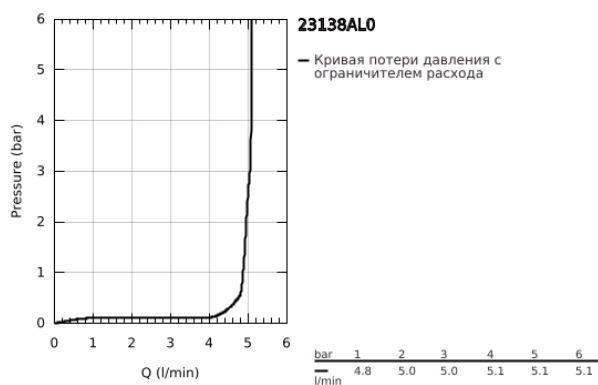

23 138 AL0 EUROCUBE СМЕСИТЕЛЬ ОДНОРЫЧАЖНЫЙ ДЛЯ БИДЕ DN 15 S-SIZE

ОПИСАНИЕ ПРОДУКТА

- Colour: темный графит, матовый
- монтаж на одно отверстие
- металлический рычаг
- GROHE SilkMove Плавность и точность управления - керамический картридж 28 мм
- ограничитель температуры
- GROHE LongLife finish - стойкое долговечное покрытие
- GROHE EcoJoy Технология совершенного потока при уменьшенном расходе воды
- максимальный расход воды (при 3 бара): 5 л/мин
- GROHE FastFixation Plus Система ускорения и оптимизации монтажа
- аэратор с шаровым шарниром
- рычажный донный клапан 1 1/4"
- гибкая подводка

23 138 AL0 EUROCUBE СМЕСИТЕЛЬ ОДНОРЫЧАЖНЫЙ ДЛЯ БИДЕ
DN 15
S-SIZE

ЗАПАСНЫЕ ЧАСТИ

- 1: Рычаг (Spare part-nr. 46786AL0)
 - 2: Крепежное кольцо (Spare part-nr. 46715000)
 - 3: Картридж (Spare part-nr. 46580000)
 - 4: Аэратор с шаровым шарниром (Spare part-nr. 46791AL0)
 - 5: Тяга (Spare part-nr. 46787AL0)
 - 6: Обратное резьбовое соединение (Spare part-nr. 46645000)
 - 7: Сливной гарнитур 1 1/4" (Spare part-nr. 28910AL0)
 - 7.1: Пробка (Spare part-nr. 07182AL0)
 - 7.2: Эксцентриковая тяга (Spare part-nr. 07052000)
 - 8: Монтажный ключ (Spare part-nr. 19017000)*
 - 9: Эксцентриковая тяга (Spare part-nr. 07341000)*
- * Optional accessories