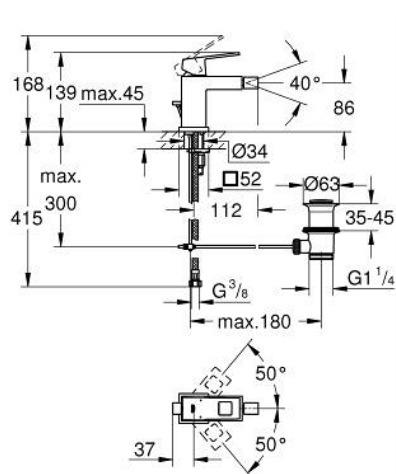

23 138 DC0 EUROCUBE СМЕСИТЕЛЬ ОДНОРЫЧАЖНЫЙ ДЛЯ БИДЕ DN 15 S-SIZE

ОПИСАНИЕ ПРОДУКТА

- Colour: суперсталь
- монтаж на одно отверстие
- металлический рычаг
- GROHE SilkMove Плавность и точность управления - керамический картридж 28 мм
- ограничитель температуры
- GROHE LongLife finish - стойкое долговечное покрытие
- GROHE EcoJoy Технология совершенного потока при уменьшенном расходе воды
- максимальный расход воды (при 3 бара): 5 л/мин
- GROHE FastFixation Plus Система ускорения и оптимизации монтажа
- аэратор с шаровым шарниром
- рычажный донный клапан 1 1/4"
- гибкая подводка

23 138 DC0 EUROCUBE СМЕСИТЕЛЬ ОДНОРЫЧАЖНЫЙ ДЛЯ БИДЕ
DN 15
S-SIZE

ЗАПАСНЫЕ ЧАСТИ

- 1: Рычаг (Spare part-nr. 46786DC0)
 - 2: Крепежное кольцо (Spare part-nr. 46715000)
 - 3: Картридж (Spare part-nr. 46580000)
 - 4: Аэратор с шаровым шарниром (Spare part-nr. 46791DC0)
 - 5: Тяга (Spare part-nr. 46787DC0)
 - 6: Обратное резьбовое соединение (Spare part-nr. 46645000)
 - 7: Сливной гарнитур 1 1/4" (Spare part-nr. 28910DC0)
 - 7.1: Пробка (Spare part-nr. 07182DC0)
 - 7.2: Эксцентриковая тяга (Spare part-nr. 07052000)
 - 8: Монтажный ключ (Spare part-nr. 19017000)*
 - 9: Эксцентриковая тяга (Spare part-nr. 07341000)*
- * Optional accessories