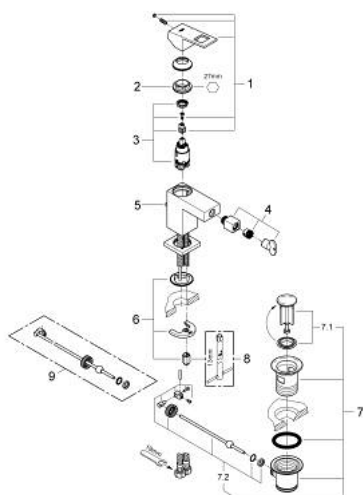

23 138 DC0 EUROCUBE СМЕСИТЕЛЬ ОДНОРЫЧАЖНЫЙ ДЛЯ БИДЕ DN 15 S-SIZE

ОПИСАНИЕ ПРОДУКТА

- Colour: суперсталь
- монтаж на одно отверстие
- металлический рычаг
- GROHE SilkMove Плавность и точность управления - керамический картридж 28 мм
- ограничитель температуры
- GROHE LongLife finish - стойкое долговечное покрытие
- GROHE EcoJoy Технология совершенного потока при уменьшенном расходе воды
- максимальный расход воды (при 3 бара): 5 л/мин
- GROHE FastFixation Plus Система ускорения и оптимизации монтажа
- аэратор с шаровым шарниром
- рычажный донный клапан 1 1/4"
- гибкая подводка

23 138 DC0 EUROCUBE СМЕСИТЕЛЬ ОДНОРЫЧАЖНЫЙ ДЛЯ БИДЕ
DN 15
S-SIZE

ЗАПАСНЫЕ ЧАСТИ

- 1: Рычаг (Spare part-nr. 46786DC0)
 - 2: Крепежное кольцо (Spare part-nr. 46715000)
 - 3: Картридж (Spare part-nr. 46580000)
 - 4: Аэратор с шаровым шарниром (Spare part-nr. 46791DC0)
 - 5: Тяга (Spare part-nr. 46787DC0)
 - 6: Обратное резьбовое соединение (Spare part-nr. 46645000)
 - 7: Сливной гарнитур 1 1/4" (Spare part-nr. 28910DC0)
 - 7.1: Пробка (Spare part-nr. 07182DC0)
 - 7.2: Эксцентриковая тяга (Spare part-nr. 07052000)
 - 8: Монтажный ключ (Spare part-nr. 19017000)*
 - 9: Эксцентриковая тяга (Spare part-nr. 07341000)*
- * Optional accessories