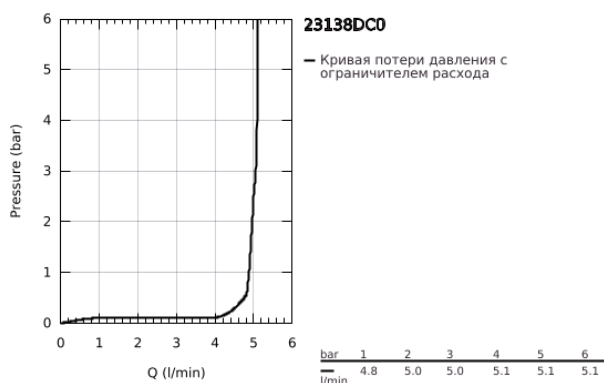

23 138 DC0 EUROCUBE СМЕСИТЕЛЬ ОДНОРЫЧАЖНЫЙ ДЛЯ БИДЕ DN 15 S-SIZE

ОПИСАНИЕ ПРОДУКТА

- Colour: суперсталь
- монтаж на одно отверстие
- металлический рычаг
- GROHE SilkMove Плавность и точность управления - керамический картридж 28 мм
- ограничитель температуры
- GROHE LongLife finish - стойкое долговечное покрытие
- GROHE EcoJoy Технология совершенного потока при уменьшенном расходе воды
- максимальный расход воды (при 3 бара): 5 л/мин
- GROHE FastFixation Plus Система ускорения и оптимизации монтажа
- аэратор с шаровым шарниром
- рычажный донный клапан 1 1/4"
- гибкая подводка

23 138 DC0 EUROCUBE СМЕСИТЕЛЬ ОДНОРЫЧАЖНЫЙ ДЛЯ БИДЕ
DN 15
S-SIZE

ЗАПАСНЫЕ ЧАСТИ

- 1: Рычаг (Spare part-nr. 46786DC0)
 - 2: Крепежное кольцо (Spare part-nr. 46715000)
 - 3: Картридж (Spare part-nr. 46580000)
 - 4: Аэратор с шаровым шарниром (Spare part-nr. 46791DC0)
 - 5: Тяга (Spare part-nr. 46787DC0)
 - 6: Обратное резьбовое соединение (Spare part-nr. 46645000)
 - 7: Сливной гарнитур 1 1/4" (Spare part-nr. 28910DC0)
 - 7.1: Пробка (Spare part-nr. 07182DC0)
 - 7.2: Эксцентриковая тяга (Spare part-nr. 07052000)
 - 8: Монтажный ключ (Spare part-nr. 19017000)*
 - 9: Эксцентриковая тяга (Spare part-nr. 07341000)*
- * Optional accessories