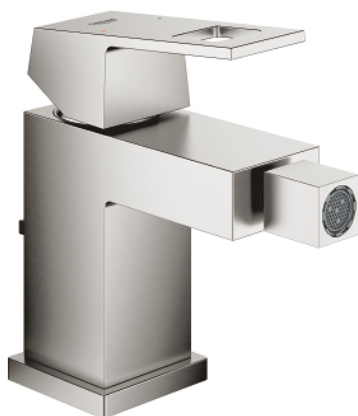

23 138 DC0 EUROCUBE СМЕСИТЕЛЬ ОДНОРЫЧАЖНЫЙ ДЛЯ БИДЕ DN 15 S-SIZE

ОПИСАНИЕ ПРОДУКТА

- Colour: суперсталь
- монтаж на одно отверстие
- металлический рычаг
- GROHE SilkMove Плавность и точность управления - керамический картридж 28 мм
- ограничитель температуры
- GROHE LongLife finish - стойкое долговечное покрытие
- GROHE EcoJoy Технология совершенного потока при уменьшенном расходе воды
- максимальный расход воды (при 3 бара): 5 л/мин
- GROHE FastFixation Plus Система ускорения и оптимизации монтажа
- аэратор с шаровым шарниром
- рычажный донный клапан 1 1/4"
- гибкая подводка

23 138 DC0 EUROCUBE СМЕСИТЕЛЬ ОДНОРЫЧАЖНЫЙ ДЛЯ БИДЕ
DN 15
S-SIZE

ЗАПАСНЫЕ ЧАСТИ

- 1: Рычаг (Spare part-nr. 46786DC0)
 - 2: Крепежное кольцо (Spare part-nr. 46715000)
 - 3: Картридж (Spare part-nr. 46580000)
 - 4: Аэратор с шаровым шарниром (Spare part-nr. 46791DC0)
 - 5: Тяга (Spare part-nr. 46787DC0)
 - 6: Обратное резьбовое соединение (Spare part-nr. 46645000)
 - 7: Сливной гарнитур 1 1/4" (Spare part-nr. 28910DC0)
 - 7.1: Пробка (Spare part-nr. 07182DC0)
 - 7.2: Эксцентриковая тяга (Spare part-nr. 07052000)
 - 8: Монтажный ключ (Spare part-nr. 19017000)*
 - 9: Эксцентриковая тяга (Spare part-nr. 07341000)*
- * Optional accessories