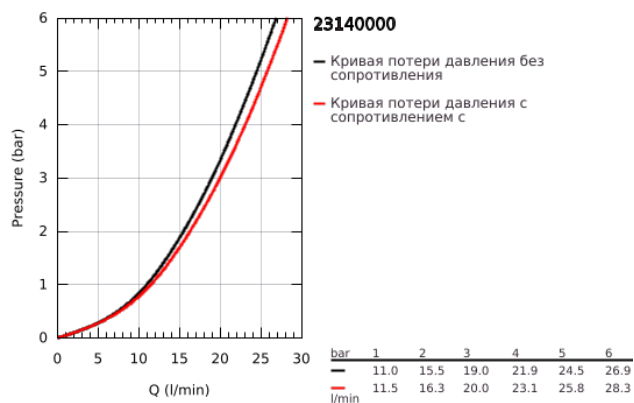

23 140 000 EUROCUBE СМЕСИТЕЛЬ ОДНОРЫЧАЖНЫЙ ДЛЯ ВАННЫ, DN 15

ОПИСАНИЕ ПРОДУКТА

- Colour: хром
- настенный монтаж
- металлический рычаг
- GROHE SilkMove керамический картридж Ø 46 мм
- GROHE LongLife Finish - стойкое долговечное покрытие
- настраиваемый ограничитель потока
- автоматический переключатель: ванна/душ
- аэратор
- встроенный обратный клапан в душевом отводе 1/2"
- скрытые S-образные эксцентрики
- с защитой от обратного потока
- дополнительный ограничитель температуры (46 375 000)