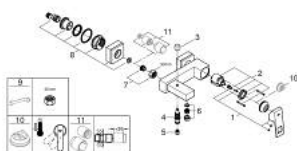

23 140 000 EUROCUBE СМЕСИТЕЛЬ ОДНОРЫЧАЖНЫЙ ДЛЯ ВАННЫ, DN 15

ОПИСАНИЕ ПРОДУКТА

- Colour: хром
- настенный монтаж
- металлический рычаг
- GROHE SilkMove керамический картридж Ø 46 мм
- GROHE LongLife Finish - стойкое долговечное покрытие
- настраиваемый ограничитель потока
- автоматический переключатель: ванна/душ
- аэратор
- встроенный обратный клапан в душевом отводе 1/2"
- скрытые S-образные эксцентрики
- с защитой от обратного потока
- дополнительный ограничитель температуры (46 375 000)

23 140 000 EUROCUBE СМЕСИТЕЛЬ ОДНОРЫЧАЖНЫЙ ДЛЯ ВАННЫ, DN 15

ЗАПАСНЫЕ ЧАСТИ

- 1: Рычаг (Spare part-nr. 46782000)
- 2: Картридж (Spare part-nr. 46048000)
- 3: Кнопка переключателя (Spare part-nr. 48128000)
- 4: Переключатель (Spare part-nr. 65655000)
- 5: Обратный клапан (Spare part-nr. 08565000)
- 6: Аэратор (Spare part-nr. 13952000)
- 7: Резьбовое соединение
подключения 1/2" (Spare part-nr. 45044000)
- 8: S-образный эксцентрик (Spare part-nr. 47824000)
- 9: Ключ (Spare part-nr. 19377000)*
- 10: Ограничитель температуры (Spare part-nr. 46375000)*
- 11: Набор удлинителей, 30 мм (Spare part-nr. 46238000)*