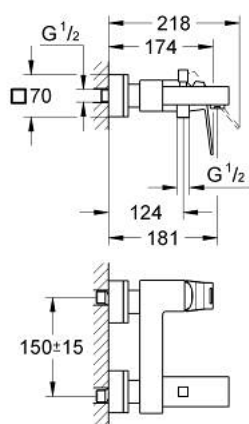

23 140 000 EUROCUBE СМЕСИТЕЛЬ ОДНОРЫЧАЖНЫЙ ДЛЯ ВАННЫ, DN 15

ОПИСАНИЕ ПРОДУКТА

- Colour: хром
- настенный монтаж
- металлический рычаг
- GROHE SilkMove керамический картридж Ø 46 мм
- GROHE LongLife Finish - стойкое долговечное покрытие
- настраиваемый ограничитель потока
- автоматический переключатель: ванна/душ
- аэратор
- встроенный обратный клапан в душевом отводе 1/2"
- скрытые S-образные эксцентрики
- с защитой от обратного потока
- дополнительный ограничитель температуры (46 375 000)

23 140 000 EUROCUBE СМЕСИТЕЛЬ ОДНОРЫЧАЖНЫЙ ДЛЯ ВАННЫ, DN 15

ЗАПАСНЫЕ ЧАСТИ

- 1: Рычаг (Spare part-nr. 46782000)
- 2: Картридж (Spare part-nr. 46048000)
- 3: Кнопка переключателя (Spare part-nr. 48128000)
- 4: Переключатель (Spare part-nr. 65655000)
- 5: Обратный клапан (Spare part-nr. 08565000)
- 6: Аэратор (Spare part-nr. 13952000)
- 7: Резьбовое соединение
подключения 1/2" (Spare part-nr. 45044000)
- 8: S-образный эксцентрик (Spare part-nr. 47824000)
- 9: Ключ (Spare part-nr. 19377000)*
- 10: Ограничитель температуры (Spare part-nr. 46375000)*
- 11: Набор удлинителей, 30 мм (Spare part-nr. 46238000)*