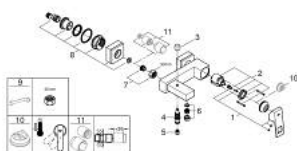

23 140 AL0 EUROCUBE СМЕСИТЕЛЬ ОДНОРЫЧАЖНЫЙ ДЛЯ ВАННЫ, DN 15

ОПИСАНИЕ ПРОДУКТА

- Colour: темный графит, матовый
- настенный монтаж
- металлический рычаг
- GROHE SilkMove керамический картридж Ø 46 мм
- GROHE LongLife finish - стойкое долговечное покрытие
- настраиваемый ограничитель потока
- автоматический переключатель: ванна/душ
- аэратор
- встроенный обратный клапан в душевом отводе 1/2"
- скрытые S-образные эксцентрики
- с защитой от обратного потока
- дополнительный ограничитель температуры (46 375 000)

23 140 AL0 EUROCUBE СМЕСИТЕЛЬ ОДНОРЫЧАЖНЫЙ ДЛЯ ВАННЫ, DN 15

ЗАПАСНЫЕ ЧАСТИ

- 1: Рычаг (Spare part-nr. 46782AL0)
- 2: Картридж (Spare part-nr. 46048000)
- 3: Кнопка переключателя (Spare part-nr. 48128AL0)
- 4: Переключатель (Spare part-nr. 65655AL0)
- 5: Обратный клапан (Spare part-nr. 08565000)
- 6: Аэратор (Spare part-nr. 13952AL0)
- 7: Резьбовое соединение
подключения 1/2" (Spare part-nr. 45044AL0)
- 8: S-образный эксцентрик (Spare part-nr. 47824AL0)
- 9: Ключ (Spare part-nr. 19377000)*
- 10: Ограничитель температуры (Spare part-nr. 46375000)*
- 11: Набор удлинителей, 30 мм (Spare part-nr. 46238000)*