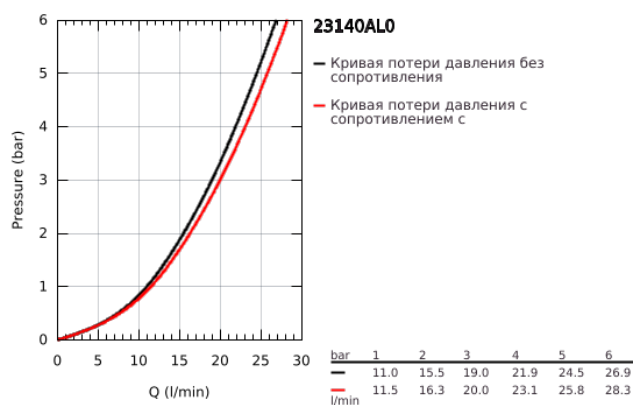

23 140 AL0 EUROCUBE СМЕСИТЕЛЬ ОДНОРЫЧАЖНЫЙ ДЛЯ ВАННЫ, DN 15

ОПИСАНИЕ ПРОДУКТА

- Colour: темный графит, матовый
- настенный монтаж
- металлический рычаг
- GROHE SilkMove керамический картридж Ø 46 мм
- GROHE LongLife finish - стойкое долговечное покрытие
- настраиваемый ограничитель потока
- автоматический переключатель: ванна/душ
- аэратор
- встроенный обратный клапан в душевом отводе 1/2"
- скрытые S-образные эксцентрики
- с защитой от обратного потока
- дополнительный ограничитель температуры (46 375 000)