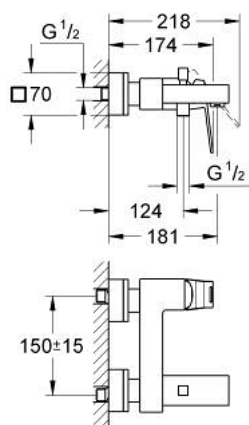

23 140 AL0 EUROCUBE СМЕСИТЕЛЬ ОДНОРЫЧАЖНЫЙ ДЛЯ ВАННЫ, DN 15

ОПИСАНИЕ ПРОДУКТА

- Colour: темный графит, матовый
- настенный монтаж
- металлический рычаг
- GROHE SilkMove керамический картридж Ø 46 мм
- GROHE LongLife finish - стойкое долговечное покрытие
- настраиваемый ограничитель потока
- автоматический переключатель: ванна/душ
- аэратор
- встроенный обратный клапан в душевом отводе 1/2"
- скрытые S-образные эксцентрики
- с защитой от обратного потока
- дополнительный ограничитель температуры (46 375 000)

23 140 AL0 EUROCUBE СМЕСИТЕЛЬ ОДНОРЫЧАЖНЫЙ ДЛЯ ВАННЫ, DN 15

ЗАПАСНЫЕ ЧАСТИ

- 1: Рычаг (Spare part-nr. 46782AL0)
- 2: Картридж (Spare part-nr. 46048000)
- 3: Кнопка переключателя (Spare part-nr. 48128AL0)
- 4: Переключатель (Spare part-nr. 65655AL0)
- 5: Обратный клапан (Spare part-nr. 08565000)
- 6: Аэратор (Spare part-nr. 13952AL0)
- 7: Резьбовое соединение
подключения 1/2" (Spare part-nr. 45044AL0)
- 8: S-образный эксцентрик (Spare part-nr. 47824AL0)
- 9: Ключ (Spare part-nr. 19377000)*
- 10: Ограничитель температуры (Spare part-nr. 46375000)*
- 11: Набор удлинителей, 30 мм (Spare part-nr. 46238000)*