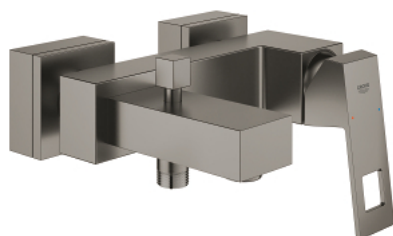

23 140 AL0 EUROCUBE СМЕСИТЕЛЬ ОДНОРЫЧАЖНЫЙ ДЛЯ ВАННЫ, DN 15

ОПИСАНИЕ ПРОДУКТА

- Colour: темный графит, матовый
- настенный монтаж
- металлический рычаг
- GROHE SilkMove керамический картридж Ø 46 мм
- GROHE LongLife finish - стойкое долговечное покрытие
- настраиваемый ограничитель потока
- автоматический переключатель: ванна/душ
- аэратор
- встроенный обратный клапан в душевом отводе 1/2"
- скрытые S-образные эксцентрики
- с защитой от обратного потока
- дополнительный ограничитель температуры (46 375 000)

23 140 AL0 EUROCUBE СМЕСИТЕЛЬ ОДНОРЫЧАЖНЫЙ ДЛЯ ВАННЫ, DN 15

ЗАПАСНЫЕ ЧАСТИ

- 1: Рычаг (Spare part-nr. 46782AL0)
- 2: Картридж (Spare part-nr. 46048000)
- 3: Кнопка переключателя (Spare part-nr. 48128AL0)
- 4: Переключатель (Spare part-nr. 65655AL0)
- 5: Обратный клапан (Spare part-nr. 08565000)
- 6: Аэратор (Spare part-nr. 13952AL0)
- 7: Резьбовое соединение
подключения 1/2" (Spare part-nr. 45044AL0)
- 8: S-образный эксцентрик (Spare part-nr. 47824AL0)
- 9: Ключ (Spare part-nr. 19377000)*
- 10: Ограничитель температуры (Spare part-nr. 46375000)*
- 11: Набор удлинителей, 30 мм (Spare part-nr. 46238000)*