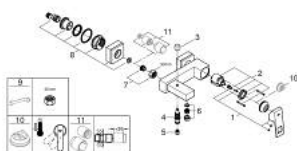

23 140 DC0 EUROCUBE СМЕСИТЕЛЬ ОДНОРЫЧАЖНЫЙ ДЛЯ ВАННЫ, DN 15

ОПИСАНИЕ ПРОДУКТА

- Colour: суперсталь
- настенный монтаж
- металлический рычаг
- GROHE SilkMove керамический картридж Ø 46 мм
- GROHE LongLife finish - стойкое долговечное покрытие
- настраиваемый ограничитель потока
- автоматический переключатель: ванна/душ
- аэратор
- встроенный обратный клапан в душевом отводе 1/2"
- скрытые S-образные эксцентрики
- с защитой от обратного потока
- дополнительный ограничитель температуры (46 375 000)

23 140 DC0 EUROCUBE СМЕСИТЕЛЬ ОДНОРЫЧАЖНЫЙ ДЛЯ ВАННЫ, DN 15

ЗАПАСНЫЕ ЧАСТИ

- 1: Рычаг (Spare part-nr. 46782DC0)
- 2: Картридж (Spare part-nr. 46048000)
- 3: Кнопка переключателя (Spare part-nr. 48128DC0)
- 4: Переключатель (Spare part-nr. 65655DC0)
- 5: Обратный клапан (Spare part-nr. 08565000)
- 6: Аэратор (Spare part-nr. 13952DC0)
- 7: Резьбовое соединение подключения 1/2" (Spare part-nr. 45044DC0)
- 8: S-образный эксцентрик (Spare part-nr. 47824DC0)
- 9: Ключ (Spare part-nr. 19377000)*
- 10: Ограничитель температуры (Spare part-nr. 46375000)*
- 11: Набор удлинителей, 30 мм (Spare part-nr. 46238000)*