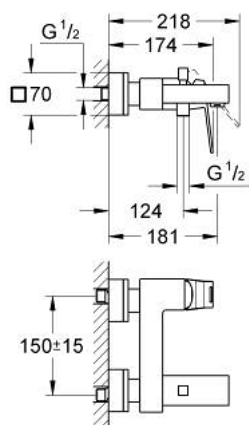

23 140 DC0 EUROCUBE СМЕСИТЕЛЬ ОДНОРЫЧАЖНЫЙ ДЛЯ ВАННЫ, DN 15

ОПИСАНИЕ ПРОДУКТА

- Colour: суперсталь
- настенный монтаж
- металлический рычаг
- GROHE SilkMove керамический картридж Ø 46 мм
- GROHE LongLife finish - стойкое долговечное покрытие
- настраиваемый ограничитель потока
- автоматический переключатель: ванна/душ
- аэратор
- встроенный обратный клапан в душевом отводе 1/2"
- скрытые S-образные эксцентрики
- с защитой от обратного потока
- дополнительный ограничитель температуры (46 375 000)

23 140 DC0 EUROCUBE СМЕСИТЕЛЬ ОДНОРЫЧАЖНЫЙ ДЛЯ ВАННЫ, DN 15

ЗАПАСНЫЕ ЧАСТИ

- 1: Рычаг (Spare part-nr. 46782DC0)
- 2: Картридж (Spare part-nr. 46048000)
- 3: Кнопка переключателя (Spare part-nr. 48128DC0)
- 4: Переключатель (Spare part-nr. 65655DC0)
- 5: Обратный клапан (Spare part-nr. 08565000)
- 6: Аэратор (Spare part-nr. 13952DC0)
- 7: Резьбовое соединение подключения 1/2" (Spare part-nr. 45044DC0)
- 8: S-образный эксцентрик (Spare part-nr. 47824DC0)
- 9: Ключ (Spare part-nr. 19377000)*
- 10: Ограничитель температуры (Spare part-nr. 46375000)*
- 11: Набор удлинителей, 30 мм (Spare part-nr. 46238000)*