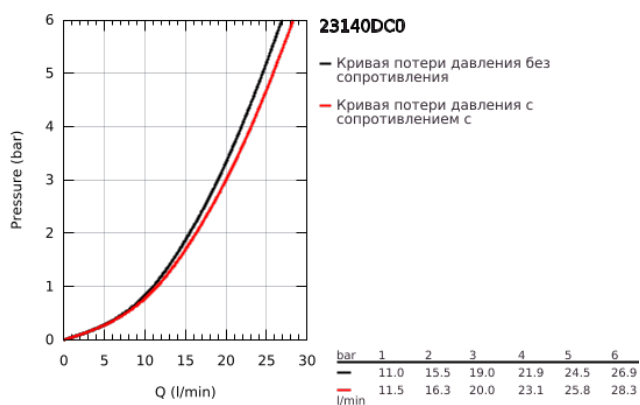

23 140 DC0 EUROCUBE СМЕСИТЕЛЬ ОДНОРЫЧАЖНЫЙ ДЛЯ ВАННЫ, DN 15

ОПИСАНИЕ ПРОДУКТА

- Colour: суперсталь
- настенный монтаж
- металлический рычаг
- GROHE SilkMove керамический картридж Ø 46 мм
- GROHE LongLife finish - стойкое долговечное покрытие
- настраиваемый ограничитель потока
- автоматический переключатель: ванна/душ
- аэратор
- встроенный обратный клапан в душевом отводе 1/2"
- скрытые S-образные эксцентрики
- с защитой от обратного потока
- дополнительный ограничитель температуры (46 375 000)

23 140 DC0 EUROCUBE СМЕСИТЕЛЬ ОДНОРЫЧАЖНЫЙ ДЛЯ ВАННЫ, DN 15

ЗАПАСНЫЕ ЧАСТИ

- 1: Рычаг (Spare part-nr. 46782DC0)
- 2: Картридж (Spare part-nr. 46048000)
- 3: Кнопка переключателя (Spare part-nr. 48128DC0)
- 4: Переключатель (Spare part-nr. 65655DC0)
- 5: Обратный клапан (Spare part-nr. 08565000)
- 6: Аэратор (Spare part-nr. 13952DC0)
- 7: Резьбовое соединение подключения 1/2" (Spare part-nr. 45044DC0)
- 8: S-образный эксцентрик (Spare part-nr. 47824DC0)
- 9: Ключ (Spare part-nr. 19377000)*
- 10: Ограничитель температуры (Spare part-nr. 46375000)*
- 11: Набор удлинителей, 30 мм (Spare part-nr. 46238000)*