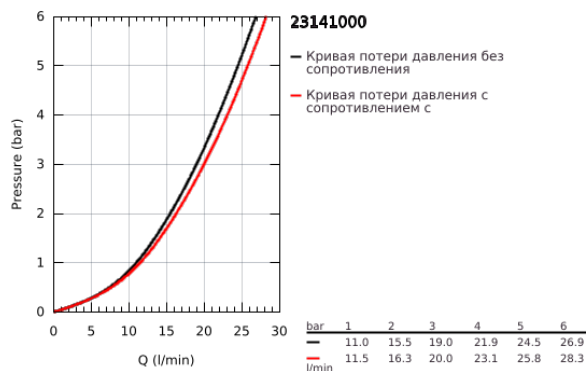

## 23 141 000 EUROCUBE СМЕСИТЕЛЬ ОДНОРЫЧАЖНЫЙ ДЛЯ ВАННЫ, DN 15

### ОПИСАНИЕ ПРОДУКТА

- Colour: хром
- настенный монтаж
- металлический рычаг
- GROHE SilkMove керамический картридж Ø 46 мм
- GROHE LongLife Finish - стойкое долговечное покрытие
- настраиваемый ограничитель потока
- автоматический переключатель: ванна/душ
- аэратор
- встроенный обратный клапан в душевом отводе 1/2"
- скрытые S-образные эксцентрики
- с защитой от обратного потока
- дополнительный ограничитель температуры (46 375 000)
- класс шума I по DIN 4109
- в комплект входят:
  - Ручной душ (27 698 000)
  - настенный держатель (27 693 000)
  - душевой шланг 1500 мм 1/2" x 1/2"
- минимальное давление 1,0 бар