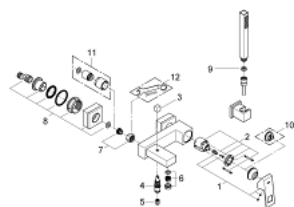

### ОПИСАНИЕ ПРОДУКТА

- Colour: хром
- настенный монтаж
- металлический рычаг
- GROHE SilkMove керамический картридж Ø 46 мм
- GROHE LongLife Finish - стойкое долговечное покрытие
- настраиваемый ограничитель потока
- автоматический переключатель: ванна/душ
- аэратор
- встроенный обратный клапан в душевом отводе 1/2"
- скрытые S-образные эксцентрики
- с защитой от обратного потока
- дополнительный ограничитель температуры (46 375 000)
- класс шума I по DIN 4109
- в комплект входят:
  - Ручной душ (27 698 000)
  - настенный держатель (27 693 000)
  - душевой шланг 1500 мм 1/2" x 1/2"
- минимальное давление 1,0 бар

### ЗАПАСНЫЕ ЧАСТИ

- 1: Рычаг (Spare part-nr. 46782000)
  - 2: Картридж (Spare part-nr. 46048000)
  - 3: Кнопка переключателя (Spare part-nr. 48128000)
  - 4: Переключатель (Spare part-nr. 65655000)
  - 5: Обратный клапан (Spare part-nr. 08565000)
  - 6: Аэратор (Spare part-nr. 13952000)
  - 7: Резьбовое соединение  
подключения 1/2" (Spare part-nr. 45044000)
  - 8: S-образный эксцентрик (Spare part-nr. 47824000)
  - 9: Сетка (Spare part-nr. 0700200M)
  - 10: Ограничитель температуры (Spare part-nr. 46375000)\*
  - 11: Набор удлинителей, 30 мм (Spare part-nr. 46238000)\*
  - 12: Ключ (Spare part-nr. 19377000)\*
- \* Optional accessories