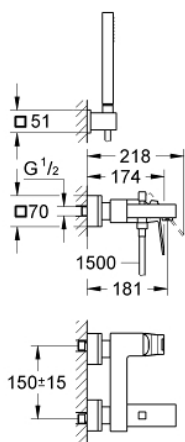

## 23 141 000 EUROCUBE СМЕСИТЕЛЬ ОДНОРЫЧАЖНЫЙ ДЛЯ ВАННЫ, DN 15

### ОПИСАНИЕ ПРОДУКТА

- Colour: хром
- настенный монтаж
- металлический рычаг
- GROHE SilkMove керамический картридж Ø 46 мм
- GROHE LongLife Finish - стойкое долговечное покрытие
- настраиваемый ограничитель потока
- автоматический переключатель: ванна/душ
- аэратор
- встроенный обратный клапан в душевом отводе 1/2"
- скрытые S-образные эксцентрики
- с защитой от обратного потока
- дополнительный ограничитель температуры (46 375 000)
- класс шума I по DIN 4109
- в комплект входят:
  - Ручной душ (27 698 000)
  - настенный держатель (27 693 000)
  - душевой шланг 1500 мм 1/2" x 1/2"
- минимальное давление 1,0 бар

### ЗАПАСНЫЕ ЧАСТИ

- 1: Рычаг (Spare part-nr. 46782000)
  - 2: Картридж (Spare part-nr. 46048000)
  - 3: Кнопка переключателя (Spare part-nr. 48128000)
  - 4: Переключатель (Spare part-nr. 65655000)
  - 5: Обратный клапан (Spare part-nr. 08565000)
  - 6: Аэратор (Spare part-nr. 13952000)
  - 7: Резьбовое соединение  
подключения 1/2" (Spare part-nr. 45044000)
  - 8: S-образный эксцентрик (Spare part-nr. 47824000)
  - 9: Сетка (Spare part-nr. 0700200M)
  - 10: Ограничитель температуры (Spare part-nr. 46375000)\*
  - 11: Набор удлинителей, 30 мм (Spare part-nr. 46238000)\*
  - 12: Ключ (Spare part-nr. 19377000)\*
- \* Optional accessories