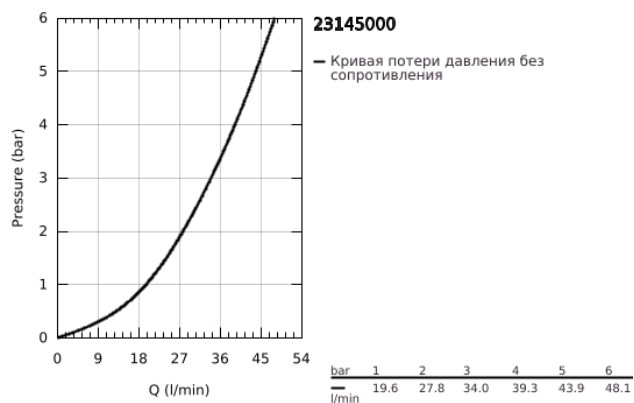

23 145 000 EUROCUBE СМЕСИТЕЛЬ ОДНОРЫЧАЖНЫЙ ДЛЯ ДУША, DN 15

ОПИСАНИЕ ПРОДУКТА

- Colour: хром
- настенный монтаж
- металлический рычаг
- GROHE SilkMove керамический картридж Ø 46 мм
- GROHE LongLife Finish - стойкое долговечное покрытие
- настраиваемый ограничитель потока
- отвод для душа снизу 1/2" со встроенным обратным клапаном
- скрытые S-образные эксцентрики
- с защитой от обратного потока