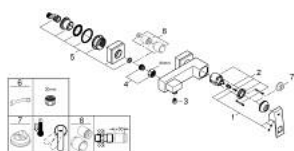

23 145 000 EUROCUBE СМЕСИТЕЛЬ ОДНОРЫЧАЖНЫЙ ДЛЯ ДУША, DN 15

ОПИСАНИЕ ПРОДУКТА

- Colour: хром
- настенный монтаж
- металлический рычаг
- GROHE SilkMove керамический картридж Ø 46 мм
- GROHE LongLife Finish - стойкое долговечное покрытие
- настраиваемый ограничитель потока
- отвод для душа снизу 1/2" со встроенным обратным клапаном
- скрытые S-образные эксцентрики
- с защитой от обратного потока

23 145 000 EUROCUBE СМЕСИТЕЛЬ ОДНОРЫЧАЖНЫЙ ДЛЯ ДУША, DN 15

ЗАПАСНЫЕ ЧАСТИ

- 1: Рычаг (Spare part-nr. 46782000)
 - 2: Картридж (Spare part-nr. 46048000)
 - 3: Обратный клапан (Spare part-nr. 08565000)
 - 4: Резьбовое соединение
подключения 1/2" (Spare part-nr. 45044000)
 - 5: S-образный эксцентрик (Spare part-nr. 47824000)
 - 6: Ключ (Spare part-nr. 19377000)*
 - 7: Ограничитель температуры (Spare part-nr. 46375000)*
 - 8: Набор удлинителей, 30 мм (Spare part-nr. 46238000)*
- * Optional accessories