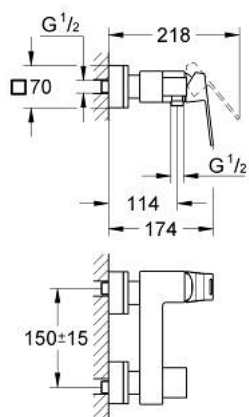

23 145 000 EUROCUBE СМЕСИТЕЛЬ ОДНОРЫЧАЖНЫЙ ДЛЯ ДУША, DN 15

ОПИСАНИЕ ПРОДУКТА

- Colour: хром
- настенный монтаж
- металлический рычаг
- GROHE SilkMove керамический картридж Ø 46 мм
- GROHE LongLife Finish - стойкое долговечное покрытие
- настраиваемый ограничитель потока
- отвод для душа снизу 1/2" со встроенным обратным клапаном
- скрытые S-образные эксцентрики
- с защитой от обратного потока

23 145 000 EUROCUBE СМЕСИТЕЛЬ ОДНОРЫЧАЖНЫЙ ДЛЯ ДУША, DN 15

ЗАПАСНЫЕ ЧАСТИ

- 1: Рычаг (Spare part-nr. 46782000)
 - 2: Картридж (Spare part-nr. 46048000)
 - 3: Обратный клапан (Spare part-nr. 08565000)
 - 4: Резьбовое соединение
подключения 1/2" (Spare part-nr. 45044000)
 - 5: S-образный эксцентрик (Spare part-nr. 47824000)
 - 6: Ключ (Spare part-nr. 19377000)*
 - 7: Ограничитель температуры (Spare part-nr. 46375000)*
 - 8: Набор удлинителей, 30 мм (Spare part-nr. 46238000)*
- * Optional accessories