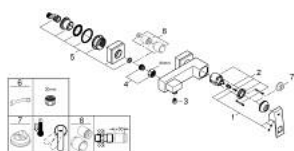

23 145 AL0 EUROCUBE СМЕСИТЕЛЬ ОДНОРЫЧАЖНЫЙ ДЛЯ ДУША, DN 15

ОПИСАНИЕ ПРОДУКТА

- Colour: темный графит, матовый
- настенный монтаж
- металлический рычаг
- GROHE SilkMove керамический картридж Ø 46 мм
- GROHE LongLife finish - стойкое долговечное покрытие
- настраиваемый ограничитель потока
- отвод для душа снизу 1/2" со встроенным обратным клапаном
- скрытые S-образные эксцентрики
- с защитой от обратного потока
- дополнительный ограничитель температуры (46 375 000)

23 145 AL0 EUROCUBE СМЕСИТЕЛЬ ОДНОРЫЧАЖНЫЙ ДЛЯ ДУША, DN 15

ЗАПАСНЫЕ ЧАСТИ

- 1: Рычаг (Spare part-nr. 46782AL0)
 - 2: Картридж (Spare part-nr. 46048000)
 - 3: Обратный клапан (Spare part-nr. 08565000)
 - 4: Резьбовое соединение
подключения 1/2" (Spare part-nr. 45044AL0)
 - 5: S-образный эксцентрик (Spare part-nr. 47824AL0)
 - 6: Ключ (Spare part-nr. 19377000)*
 - 7: Ограничитель температуры (Spare part-nr. 46375000)*
 - 8: Набор удлинителей, 30 мм (Spare part-nr. 46238000)*
- * Optional accessories