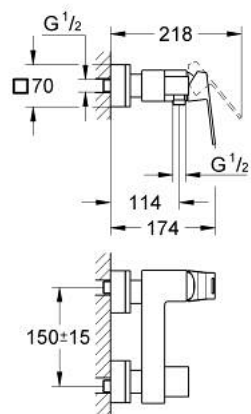

23 145 AL0 EUROCUBE СМЕСИТЕЛЬ ОДНОРЫЧАЖНЫЙ ДЛЯ ДУША, DN 15

ОПИСАНИЕ ПРОДУКТА

- Colour: темный графит, матовый
- настенный монтаж
- металлический рычаг
- GROHE SilkMove керамический картридж Ø 46 мм
- GROHE LongLife finish - стойкое долговечное покрытие
- настраиваемый ограничитель потока
- отвод для душа снизу 1/2" со встроенным обратным клапаном
- скрытые S-образные эксцентрики
- с защитой от обратного потока
- дополнительный ограничитель температуры (46 375 000)

23 145 AL0 EUROCUBE СМЕСИТЕЛЬ ОДНОРЫЧАЖНЫЙ ДЛЯ ДУША, DN 15

ЗАПАСНЫЕ ЧАСТИ

- 1: Рычаг (Spare part-nr. 46782AL0)
 - 2: Картридж (Spare part-nr. 46048000)
 - 3: Обратный клапан (Spare part-nr. 08565000)
 - 4: Резьбовое соединение
подключения 1/2" (Spare part-nr. 45044AL0)
 - 5: S-образный эксцентрик (Spare part-nr. 47824AL0)
 - 6: Ключ (Spare part-nr. 19377000)*
 - 7: Ограничитель температуры (Spare part-nr. 46375000)*
 - 8: Набор удлинителей, 30 мм (Spare part-nr. 46238000)*
- * Optional accessories