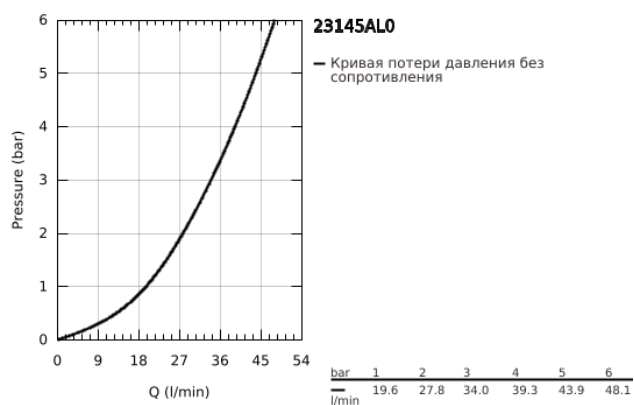

23 145 AL0 EUROCUBE СМЕСИТЕЛЬ ОДНОРЫЧАЖНЫЙ ДЛЯ ДУША, DN 15

ОПИСАНИЕ ПРОДУКТА

- Colour: темный графит, матовый
- настенный монтаж
- металлический рычаг
- GROHE SilkMove керамический картридж Ø 46 мм
- GROHE LongLife finish - стойкое долговечное покрытие
- настраиваемый ограничитель потока
- отвод для душа снизу 1/2" со встроенным обратным клапаном
- скрытые S-образные эксцентрики
- с защитой от обратного потока
- дополнительный ограничитель температуры (46 375 000)