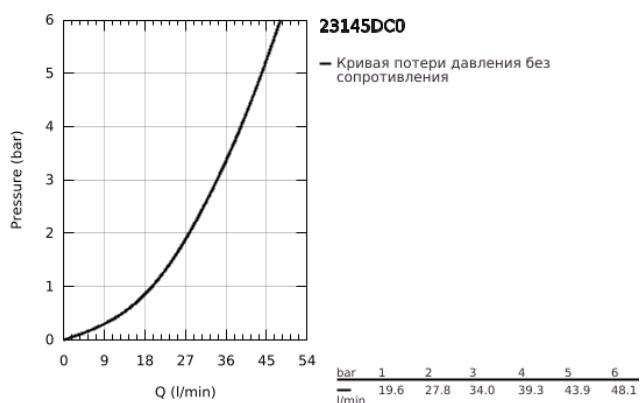

23 145 DC0 EUROCUBE СМЕСИТЕЛЬ ОДНОРЫЧАЖНЫЙ ДЛЯ ДУША, DN 15

ОПИСАНИЕ ПРОДУКТА

- Colour: суперсталь
- настенный монтаж
- металлический рычаг
- GROHE SilkMove керамический картридж Ø 46 мм
- GROHE LongLife finish - стойкое долговечное покрытие
- настраиваемый ограничитель потока
- отвод для душа снизу 1/2" со встроенным обратным клапаном
- скрытые S-образные эксцентрики
- с защитой от обратного потока
- дополнительный ограничитель температуры (46 375 000)