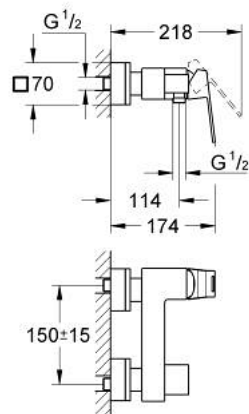

23 145 DC0 EUROCUBE СМЕСИТЕЛЬ ОДНОРЫЧАЖНЫЙ ДЛЯ ДУША, DN 15

ОПИСАНИЕ ПРОДУКТА

- Colour: суперсталь
- настенный монтаж
- металлический рычаг
- GROHE SilkMove керамический картридж Ø 46 мм
- GROHE LongLife finish - стойкое долговечное покрытие
- настраиваемый ограничитель потока
- отвод для душа снизу 1/2" со встроенным обратным клапаном
- скрытые S-образные эксцентрики
- с защитой от обратного потока
- дополнительный ограничитель температуры (46 375 000)

23 145 DC0 EUROCUBE СМЕСИТЕЛЬ ОДНОРЫЧАЖНЫЙ ДЛЯ ДУША, DN 15

ЗАПАСНЫЕ ЧАСТИ

- 1: Рычаг (Spare part-nr. 46782DC0)
 - 2: Картридж (Spare part-nr. 46048000)
 - 3: Обратный клапан (Spare part-nr. 08565000)
 - 4: Резьбовое соединение
подключения 1/2" (Spare part-nr. 45044DC0)
 - 5: S-образный эксцентрик (Spare part-nr. 47824DC0)
 - 6: Ключ (Spare part-nr. 19377000)*
 - 7: Ограничитель температуры (Spare part-nr. 46375000)*
 - 8: Набор удлинителей, 30 мм (Spare part-nr. 46238000)*
- * Optional accessories