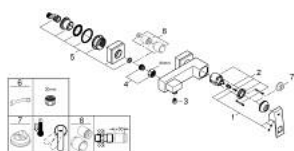

23 145 DC0 EUROCUBE СМЕСИТЕЛЬ ОДНОРЫЧАЖНЫЙ ДЛЯ ДУША, DN 15

ОПИСАНИЕ ПРОДУКТА

- Colour: суперсталь
- настенный монтаж
- металлический рычаг
- GROHE SilkMove керамический картридж Ø 46 мм
- GROHE LongLife finish - стойкое долговечное покрытие
- настраиваемый ограничитель потока
- отвод для душа снизу 1/2" со встроенным обратным клапаном
- скрытые S-образные эксцентрики
- с защитой от обратного потока
- дополнительный ограничитель температуры (46 375 000)

23 145 DC0 EUROCUBE СМЕСИТЕЛЬ ОДНОРЫЧАЖНЫЙ ДЛЯ ДУША, DN 15

ЗАПАСНЫЕ ЧАСТИ

- 1: Рычаг (Spare part-nr. 46782DC0)
 - 2: Картридж (Spare part-nr. 46048000)
 - 3: Обратный клапан (Spare part-nr. 08565000)
 - 4: Резьбовое соединение
подключения 1/2" (Spare part-nr. 45044DC0)
 - 5: S-образный эксцентрик (Spare part-nr. 47824DC0)
 - 6: Ключ (Spare part-nr. 19377000)*
 - 7: Ограничитель температуры (Spare part-nr. 46375000)*
 - 8: Набор удлинителей, 30 мм (Spare part-nr. 46238000)*
- * Optional accessories