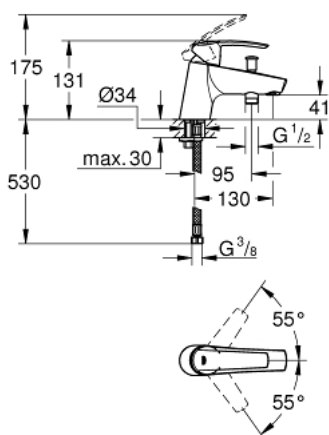

23 229 001 START СМЕСИТЕЛЬ ОДНОРЫЧАЖНЫЙ ДЛЯ ВАННЫ, DN 15

ОПИСАНИЕ ПРОДУКТА

- Colour: хром
- монтаж на одно отверстие
- металлический рычаг
- GROHE SilkMove Плавность и точность управления - керамический картридж 35 мм
- с энергосберегающей функцией
- с ограничителем температуры
- GROHE FastFixation система быстрого монтажа
- настраиваемый ограничитель потока
- GROHE LongLife Finish - стойкое долговечное покрытие
- автоматический переключатель: ванна/душ
- встроенный запорный клапан в душевом отводе 1/2"
- аэратор
- гибкая подводка
- с защитой от обратного потока

23 229 001 START СМЕСИТЕЛЬ ОДНОРЫЧАЖНЫЙ ДЛЯ ВАННЫ, DN 15

ЗАПАСНЫЕ ЧАСТИ

- 1: Рычаг (Spare part-nr. 46897000)
- 2: Колпак (Spare part-nr. 46492000)
- 3: Винтовая стяжка (Spare part-nr. 46460000)
- 4: Картридж (Spare part-nr. 46589000)
- 5: Кнопка переключателя (Spare part-nr. 65648000)
- 6: Переключатель (Spare part-nr. 65655000)
- 7: Обратный клапан (Spare part-nr. 08565000)
- 8: Аэратор (Spare part-nr. 13941000)
- 9: Обратное резьбовое соединение (Spare part-nr. 46671000)
- 10: Ключ (Spare part-nr. 19332000)*
- 11: Монтажный ключ (Spare part-nr. 19017000)*