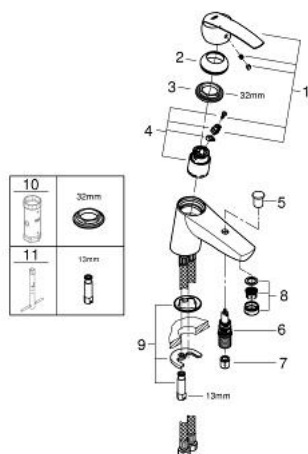

23 229 001 START СМЕСИТЕЛЬ ОДНОРЫЧАЖНЫЙ ДЛЯ ВАННЫ, DN 15

ОПИСАНИЕ ПРОДУКТА

- Colour: хром
- монтаж на одно отверстие
- металлический рычаг
- GROHE SilkMove Плавность и точность управления - керамический картридж 35 мм
- с энергосберегающей функцией
- с ограничителем температуры
- GROHE FastFixation система быстрого монтажа
- настраиваемый ограничитель потока
- GROHE LongLife Finish - стойкое долговечное покрытие
- автоматический переключатель: ванна/душ
- встроенный запорный клапан в душевом отводе 1/2"
- аэратор
- гибкая подводка
- с защитой от обратного потока

23 229 001 START СМЕСИТЕЛЬ ОДНОРЫЧАЖНЫЙ ДЛЯ ВАННЫ, DN 15

ЗАПАСНЫЕ ЧАСТИ

- 1: Рычаг (Spare part-nr. 46897000)
- 2: Колпак (Spare part-nr. 46492000)
- 3: Винтовая стяжка (Spare part-nr. 46460000)
- 4: Картридж (Spare part-nr. 46589000)
- 5: Кнопка переключателя (Spare part-nr. 65648000)
- 6: Переключатель (Spare part-nr. 65655000)
- 7: Обратный клапан (Spare part-nr. 08565000)
- 8: Аэратор (Spare part-nr. 13941000)
- 9: Обратное резьбовое соединение (Spare part-nr. 46671000)
- 10: Ключ (Spare part-nr. 19332000)*
- 11: Монтажный ключ (Spare part-nr. 19017000)*