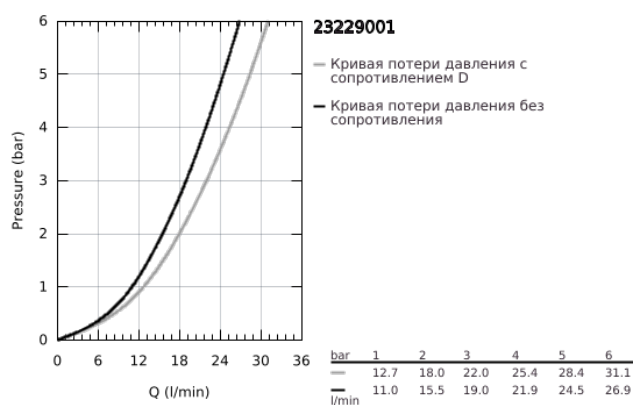

23 229 001 START СМЕСИТЕЛЬ ОДНОРЫЧАЖНЫЙ ДЛЯ ВАННЫ, DN 15

ОПИСАНИЕ ПРОДУКТА

- Colour: хром
- монтаж на одно отверстие
- металлический рычаг
- GROHE SilkMove Плавность и точность управления - керамический картридж 35 мм
- с энергосберегающей функцией
- с ограничителем температуры
- GROHE FastFixation система быстрого монтажа
- настраиваемый ограничитель потока
- GROHE LongLife Finish - стойкое долговечное покрытие
- автоматический переключатель: ванна/душ
- встроенный запорный клапан в душевом отводе 1/2"
- аэратор
- гибкая подводка
- с защитой от обратного потока