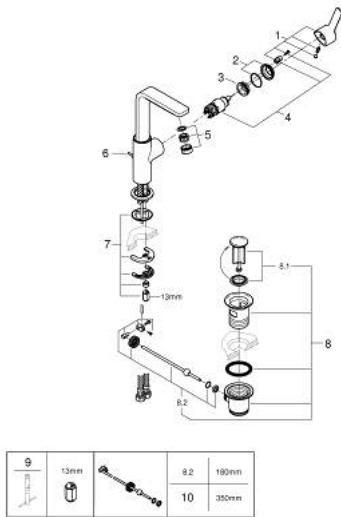

23 296 001 **LINEARE SINGLE-LEVER BASIN MIXER 1/2"**  
**L-SIZE**

**SPARE PARTS**

- 1: Lever (Spare part-nr. 46984000)
  - 2: Cap (Spare part-nr. 46581000)
  - 3: Fitting ring (Spare part-nr. 07419000)
  - 4: Cartridge (Spare part-nr. 46580000)
  - 5: Mousseur (Spare part-nr. 48159000)
  - 6: Pop-up rod (Spare part-nr. 46739000)
  - 7: Shank mounting kit (Spare part-nr. 46645000)
  - 8: Waste set 1 1/4" (Spare part-nr. 28910000)
  - 8.1: Plug (Spare part-nr. 07182000)
  - 8.2: Eccentric rod (Spare part-nr. 07052000)
  - 9: Mounting wrench (Spare part-nr. 19017000)\*
  - 10: Eccentric rod (Spare part-nr. 07341000)\*
- \* Optional accessories