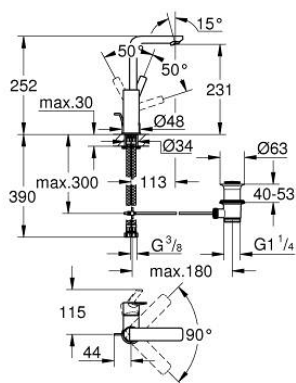

## 23 296 001 LINEARE СМЕСИТЕЛЬ ОДНОРЫЧАЖНЫЙ ДЛЯ РАКОВИНЫ, DN 15 РАЗМЕР L

### ОПИСАНИЕ ПРОДУКТА

- Colour: хром
- монтаж на одно отверстие
- металлический рычаг
- GROHE SilkMove Плавность и точность управления - керамический картридж 28 мм
- с ограничителем температуры
- GROHE LongLife Finish - стойкое долговечное покрытие
- GROHE EcoJoy Технология совершенного потока при уменьшенном расходе воды
- максимальный расход воды (при 3 бара): 5 л/мин
- SpeedClean аэратор с функцией быстрой очистки от известковых отложений
- GROHE FastFixation Plus Система ускорения и оптимизации монтажа
- поворотный излив с аэратором и стопором
- рычажный донный клапан 1 1/4"
- гибкая подводка
- минимальное давление 1,0 бар

### ЗАПАСНЫЕ ЧАСТИ

- 1: Рычаг (Spare part-nr. 46984000)
- 2: Колпак (Spare part-nr. 46581000)
- 3: Крепежное кольцо (Spare part-nr. 07419000)
- 4: Картридж (Spare part-nr. 46580000)
- 5: Аэратор (Spare part-nr. 48159000)
- 6: Тяга (Spare part-nr. 46739000)
- 7: Обратное резьбовое соединение (Spare part-nr. 46645000)
- 8: Сливной гарнитур 1 1/4" (Spare part-nr. 28910000)
- 8.1: Пробка (Spare part-nr. 07182000)
- 8.2: Эксцентриковая тяга (Spare part-nr. 07052000)
- 9: Монтажный ключ (Spare part-nr. 19017000)\*
- 10: Эксцентриковая тяга (Spare part-nr. 07341000)\*