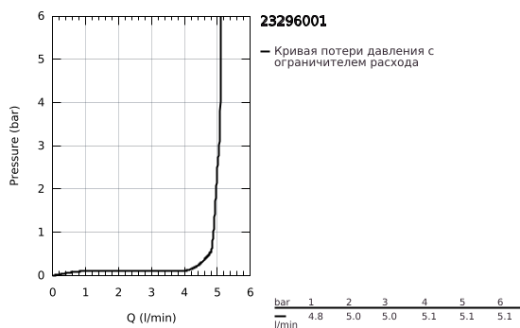

## 23 296 001 LINEARE СМЕСИТЕЛЬ ОДНОРЫЧАЖНЫЙ ДЛЯ РАКОВИНЫ, DN 15 РАЗМЕР L

### ОПИСАНИЕ ПРОДУКТА

- Colour: хром
- монтаж на одно отверстие
- металлический рычаг
- GROHE SilkMove Плавность и точность управления - керамический картридж 28 мм
- с ограничителем температуры
- GROHE LongLife Finish - стойкое долговечное покрытие
- GROHE EcoJoy Технология совершенного потока при уменьшенном расходе воды
- максимальный расход воды (при 3 бара): 5 л/мин
- SpeedClean аэратор с функцией быстрой очистки от известковых отложений
- GROHE FastFixation Plus Система ускорения и оптимизации монтажа
- поворотный излив с аэратором и стопором
- рычажный донный клапан 1 1/4"
- гибкая подводка
- минимальное давление 1,0 бар