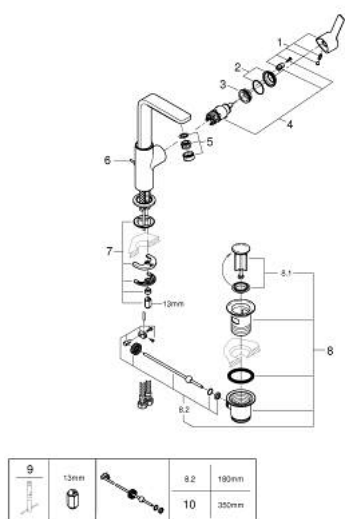

## 23 296 001 LINEARE СМЕСИТЕЛЬ ОДНОРЫЧАЖНЫЙ ДЛЯ РАКОВИНЫ, DN 15 РАЗМЕР L

### ОПИСАНИЕ ПРОДУКТА

- Colour: хром
- монтаж на одно отверстие
- металлический рычаг
- GROHE SilkMove Плавность и точность управления - керамический картридж 28 мм
- с ограничителем температуры
- GROHE LongLife Finish - стойкое долговечное покрытие
- GROHE EcoJoy Технология совершенного потока при уменьшенном расходе воды
- максимальный расход воды (при 3 бара): 5 л/мин
- SpeedClean аэратор с функцией быстрой очистки от известковых отложений
- GROHE FastFixation Plus Система ускорения и оптимизации монтажа
- поворотный излив с аэратором и стопором
- рычажный донный клапан 1 1/4"
- гибкая подводка
- минимальное давление 1,0 бар

### ЗАПАСНЫЕ ЧАСТИ

- 1: Рычаг (Spare part-nr. 46984000)
- 2: Колпак (Spare part-nr. 46581000)
- 3: Крепежное кольцо (Spare part-nr. 07419000)
- 4: Картридж (Spare part-nr. 46580000)
- 5: Аэратор (Spare part-nr. 48159000)
- 6: Тяга (Spare part-nr. 46739000)
- 7: Обратное резьбовое соединение (Spare part-nr. 46645000)
- 8: Сливной гарнитур 1 1/4" (Spare part-nr. 28910000)
- 8.1: Пробка (Spare part-nr. 07182000)
- 8.2: Эксцентриковая тяга (Spare part-nr. 07052000)
- 9: Монтажный ключ (Spare part-nr. 19017000)\*
- 10: Эксцентриковая тяга (Spare part-nr. 07341000)\*