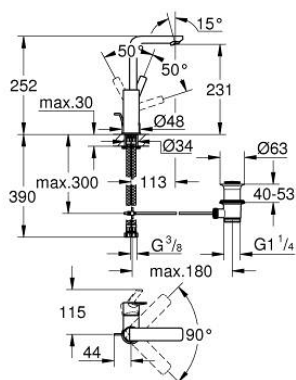

23 296 AL1 LINEARE СМЕСИТЕЛЬ ОДНОРЫЧАЖНЫЙ ДЛЯ РАКОВИНЫ, DN 15 РАЗМЕР L

ОПИСАНИЕ ПРОДУКТА

- Colour: темный графит, матовый
- монтаж на одно отверстие
- металлический рычаг
- GROHE SilkMove Плавность и точность управления - керамический картридж 28 мм
- с ограничителем температуры
- GROHE LongLife finish - стойкое долговечное покрытие
- GROHE EcoJoy Технология совершенного потока при уменьшенном расходе воды
- максимальный расход воды (при 3 бара): 5 л/мин
- SpeedClean аэратор с функцией быстрой очистки от известковых отложений
- GROHE FastFixation Plus Система ускорения и оптимизации монтажа
- поворотный излив с аэратором и стопором
- рычажный донный клапан 1 1/4"
- гибкая подводка
- минимальное давление 1,0 бар

23 296 AL1 LINEARE СМЕСИТЕЛЬ ОДНОРЫЧАЖНЫЙ ДЛЯ РАКОВИНЫ, DN 15 РАЗМЕР L

ЗАПАСНЫЕ ЧАСТИ

- 1: Рычаг (Spare part-nr. 46984AL0)
- 2: Колпак (Spare part-nr. 46581AL0)
- 3: Крепежное кольцо (Spare part-nr. 07419000)
- 4: Картридж (Spare part-nr. 46580000)
- 5: Аэратор (Spare part-nr. 48159AL0)
- 6: Тяга (Spare part-nr. 46739AL0)
- 7: Обратное резьбовое соединение (Spare part-nr. 46645000)
- 8: Сливной гарнитур 1 1/4" (Spare part-nr. 28910AL0)
- 9: Монтажный ключ (Spare part-nr. 19017000)*
- 10: Эксцентриковая тяга (Spare part-nr. 07341000)*