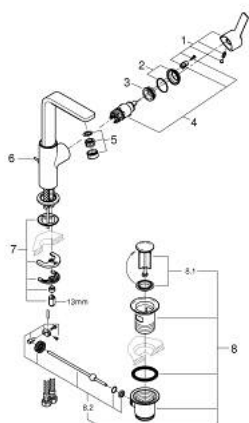

23 296 AL1 LINEARE СМЕСИТЕЛЬ ОДНОРЫЧАЖНЫЙ ДЛЯ РАКОВИНЫ, DN 15 РАЗМЕР L

ОПИСАНИЕ ПРОДУКТА

- Colour: темный графит, матовый
- монтаж на одно отверстие
- металлический рычаг
- GROHE SilkMove Плавность и точность управления - керамический картридж 28 мм
- с ограничителем температуры
- GROHE LongLife finish - стойкое долговечное покрытие
- GROHE EcoJoy Технология совершенного потока при уменьшенном расходе воды
- максимальный расход воды (при 3 бара): 5 л/мин
- SpeedClean аэратор с функцией быстрой очистки от известковых отложений
- GROHE FastFixation Plus Система ускорения и оптимизации монтажа
- поворотный излив с аэратором и стопором
- рычажный донный клапан 1 1/4"
- гибкая подводка
- минимальное давление 1,0 бар

23 296 AL1 LINEARE СМЕСИТЕЛЬ ОДНОРЫЧАЖНЫЙ ДЛЯ РАКОВИНЫ, DN 15 РАЗМЕР L

ЗАПАСНЫЕ ЧАСТИ

- 1: Рычаг (Spare part-nr. 46984AL0)
- 2: Колпак (Spare part-nr. 46581AL0)
- 3: Крепежное кольцо (Spare part-nr. 07419000)
- 4: Картридж (Spare part-nr. 46580000)
- 5: Аэратор (Spare part-nr. 48159AL0)
- 6: Тяга (Spare part-nr. 46739AL0)
- 7: Обратное резьбовое соединение (Spare part-nr. 46645000)
- 8: Сливной гарнитур 1 1/4" (Spare part-nr. 28910AL0)
- 9: Монтажный ключ (Spare part-nr. 19017000)*
- 10: Эксцентриковая тяга (Spare part-nr. 07341000)*