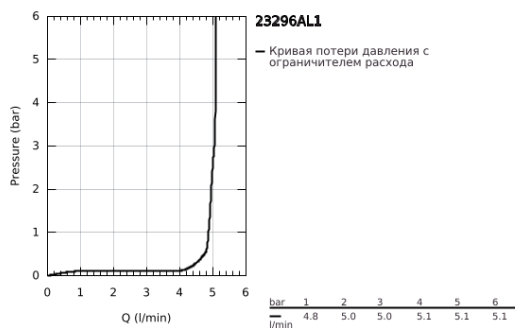

23 296 AL1 LINEARE СМЕСИТЕЛЬ ОДНОРЫЧАЖНЫЙ ДЛЯ РАКОВИНЫ, DN 15 РАЗМЕР L

ОПИСАНИЕ ПРОДУКТА

- Colour: темный графит, матовый
- монтаж на одно отверстие
- металлический рычаг
- GROHE SilkMove Плавность и точность управления - керамический картридж 28 мм
- с ограничителем температуры
- GROHE LongLife finish - стойкое долговечное покрытие
- GROHE EcoJoy Технология совершенного потока при уменьшенном расходе воды
- максимальный расход воды (при 3 бара): 5 л/мин
- SpeedClean аэратор с функцией быстрой очистки от известковых отложений
- GROHE FastFixation Plus Система ускорения и оптимизации монтажа
- поворотный излив с аэратором и стопором
- рычажный донный клапан 1 1/4"
- гибкая подводка
- минимальное давление 1,0 бар

23 296 AL1 LINEARE СМЕСИТЕЛЬ ОДНОРЫЧАЖНЫЙ ДЛЯ РАКОВИНЫ, DN 15 РАЗМЕР L

ЗАПАСНЫЕ ЧАСТИ

- 1: Рычаг (Spare part-nr. 46984AL0)
- 2: Колпак (Spare part-nr. 46581AL0)
- 3: Крепежное кольцо (Spare part-nr. 07419000)
- 4: Картридж (Spare part-nr. 46580000)
- 5: Аэратор (Spare part-nr. 48159AL0)
- 6: Тяга (Spare part-nr. 46739AL0)
- 7: Обратное резьбовое соединение (Spare part-nr. 46645000)
- 8: Сливной гарнитур 1 1/4" (Spare part-nr. 28910AL0)
- 9: Монтажный ключ (Spare part-nr. 19017000)*
- 10: Эксцентриковая тяга (Spare part-nr. 07341000)*