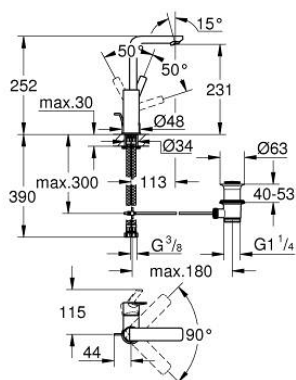

23 296 DC1 LINEARE СМЕСИТЕЛЬ ОДНОРЫЧАЖНЫЙ ДЛЯ РАКОВИНЫ, DN 15 РАЗМЕР L

ОПИСАНИЕ ПРОДУКТА

- Colour: суперсталь
- монтаж на одно отверстие
- металлический рычаг
- GROHE SilkMove Плавность и точность управления - керамический картридж 28 мм
- с ограничителем температуры
- GROHE LongLife finish - стойкое долговечное покрытие
- GROHE EcoJoy Технология совершенного потока при уменьшенном расходе воды
- максимальный расход воды (при 3 бара): 5 л/мин
- SpeedClean аэратор с функцией быстрой очистки от известковых отложений
- GROHE FastFixation Plus Система ускорения и оптимизации монтажа
- поворотный излив с аэратором и стопором
- рычажный донный клапан 1 1/4"
- гибкая подводка
- минимальное давление 1,0 бар

23 296 DC1 LINEARE СМЕСИТЕЛЬ ОДНОРЫЧАЖНЫЙ ДЛЯ РАКОВИНЫ, DN 15 РАЗМЕР L

9	13mm	82	190mm
		10	350mm

ЗАПАСНЫЕ ЧАСТИ

- 1: Рычаг (Spare part-nr. 46984DC0)
- 2: Колпак (Spare part-nr. 46581DC0)
- 3: Крепежное кольцо (Spare part-nr. 07419000)
- 4: Картридж (Spare part-nr. 46580000)
- 5: Аэратор (Spare part-nr. 48159DC0)
- 6: Тяга (Spare part-nr. 46739EN0)
- 7: Обратное резьбовое соединение (Spare part-nr. 46645000)
- 8: Сливной гарнитур 1 1/4" (Spare part-nr. 28910DC0)
- 9: Монтажный ключ (Spare part-nr. 19017000)*
- 10: Эксцентриковая тяга (Spare part-nr. 07341000)*