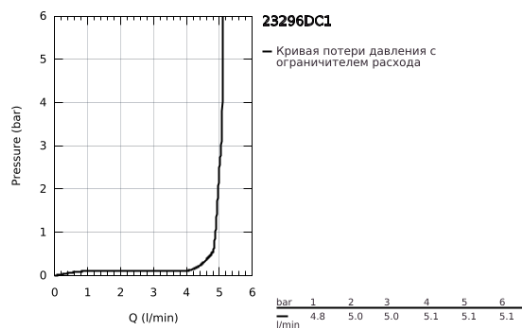

23 296 DC1 LINEARE СМЕСИТЕЛЬ ОДНОРЫЧАЖНЫЙ ДЛЯ РАКОВИНЫ, DN 15 РАЗМЕР L

ОПИСАНИЕ ПРОДУКТА

- Colour: суперсталь
- монтаж на одно отверстие
- металлический рычаг
- GROHE SilkMove Плавность и точность управления - керамический картридж 28 мм
- с ограничителем температуры
- GROHE LongLife finish - стойкое долговечное покрытие
- GROHE EcoJoy Технология совершенного потока при уменьшенном расходе воды
- максимальный расход воды (при 3 бара): 5 л/мин
- SpeedClean аэратор с функцией быстрой очистки от известковых отложений
- GROHE FastFixation Plus Система ускорения и оптимизации монтажа
- поворотный излив с аэратором и стопором
- рычажный донный клапан 1 1/4"
- гибкая подводка
- минимальное давление 1,0 бар

23 296 DC1 LINEARE СМЕСИТЕЛЬ ОДНОРЫЧАЖНЫЙ ДЛЯ РАКОВИНЫ, DN 15 РАЗМЕР L

9	13mm	82	190mm
		10	350mm

ЗАПАСНЫЕ ЧАСТИ

- 1: Рычаг (Spare part-nr. 46984DC0)
- 2: Колпак (Spare part-nr. 46581DC0)
- 3: Крепежное кольцо (Spare part-nr. 07419000)
- 4: Картридж (Spare part-nr. 46580000)
- 5: Аэратор (Spare part-nr. 48159DC0)
- 6: Тяга (Spare part-nr. 46739EN0)
- 7: Обратное резьбовое соединение (Spare part-nr. 46645000)
- 8: Сливной гарнитур 1 1/4" (Spare part-nr. 28910DC0)
- 9: Монтажный ключ (Spare part-nr. 19017000)*
- 10: Эксцентриковая тяга (Spare part-nr. 07341000)*