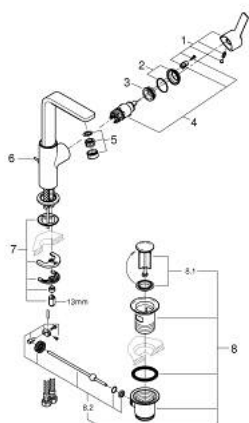

23 296 DC1 LINEARE СМЕСИТЕЛЬ ОДНОРЫЧАЖНЫЙ ДЛЯ РАКОВИНЫ, DN 15 РАЗМЕР L

ОПИСАНИЕ ПРОДУКТА

- Colour: суперсталь
- монтаж на одно отверстие
- металлический рычаг
- GROHE SilkMove Плавность и точность управления - керамический картридж 28 мм
- с ограничителем температуры
- GROHE LongLife finish - стойкое долговечное покрытие
- GROHE EcoJoy Технология совершенного потока при уменьшенном расходе воды
- максимальный расход воды (при 3 бара): 5 л/мин
- SpeedClean аэратор с функцией быстрой очистки от известковых отложений
- GROHE FastFixation Plus Система ускорения и оптимизации монтажа
- поворотный излив с аэратором и стопором
- рычажный донный клапан 1 1/4"
- гибкая подводка
- минимальное давление 1,0 бар

23 296 DC1 LINEARE СМЕСИТЕЛЬ ОДНОРЫЧАЖНЫЙ ДЛЯ РАКОВИНЫ, DN 15 РАЗМЕР L

9	13mm	82	190mm
		10	350mm

ЗАПАСНЫЕ ЧАСТИ

- 1: Рычаг (Spare part-nr. 46984DC0)
- 2: Колпак (Spare part-nr. 46581DC0)
- 3: Крепежное кольцо (Spare part-nr. 07419000)
- 4: Картридж (Spare part-nr. 46580000)
- 5: Аэратор (Spare part-nr. 48159DC0)
- 6: Тяга (Spare part-nr. 46739EN0)
- 7: Обратное резьбовое соединение (Spare part-nr. 46645000)
- 8: Сливной гарнитур 1 1/4" (Spare part-nr. 28910DC0)
- 9: Монтажный ключ (Spare part-nr. 19017000)*
- 10: Эксцентриковая тяга (Spare part-nr. 07341000)*