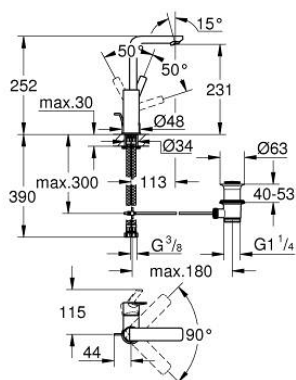

23 296 DL1 LINEARE СМЕСИТЕЛЬ ОДНОРЫЧАЖНЫЙ ДЛЯ РАКОВИНЫ, DN 15 РАЗМЕР L

ОПИСАНИЕ ПРОДУКТА

- Colour: теплый закат, матовый
- монтаж на одно отверстие
- металлический рычаг
- GROHE SilkMove Плавность и точность управления - керамический картридж 28 мм
- с ограничителем температуры
- GROHE LongLife finish - стойкое долговечное покрытие
- GROHE EcoJoy Технология совершенного потока при уменьшенном расходе воды
- максимальный расход воды (при 3 бара): 5 л/мин
- SpeedClean аэратор с функцией быстрой очистки от известковых отложений
- GROHE FastFixation Plus Система ускорения и оптимизации монтажа
- поворотный излив с аэратором и стопором
- рычажный донный клапан 1 1/4"
- гибкая подводка
- минимальное давление 1,0 бар

23 296 DL1 LINEARE СМЕСИТЕЛЬ ОДНОРЫЧАЖНЫЙ ДЛЯ РАКОВИНЫ, DN 15 РАЗМЕР L

ЗАПАСНЫЕ ЧАСТИ

- 1: Рычаг (Spare part-nr. 46984DL0)
- 2: Колпак (Spare part-nr. 46581DL0)
- 3: Крепежное кольцо (Spare part-nr. 07419000)
- 4: Картридж (Spare part-nr. 46580000)
- 5: flow control (Spare part-nr. 48159DL0)
- 6: lift rod (Spare part-nr. 46739DL0)
- 7: Обратное резьбовое соединение (Spare part-nr. 46645000)
- 8: Сливной гарнитур 1 1/4" (Spare part-nr. 28910DL0)
- 8.1: Пробка (Spare part-nr. 07182DL0)
- 8.2: Эксцентриковая тяга (Spare part-nr. 07052000)
- 9: Монтажный ключ (Spare part-nr. 19017000)*
- 10: Эксцентриковая тяга (Spare part-nr. 07341000)*