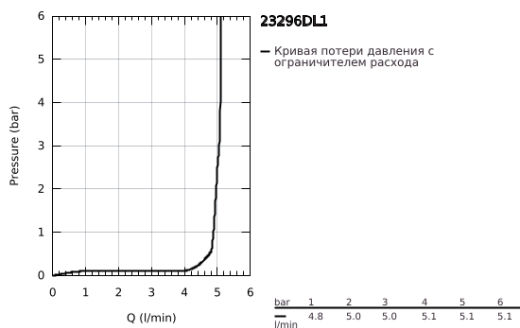

23 296 DL1 LINEARE СМЕСИТЕЛЬ ОДНОРЫЧАЖНЫЙ ДЛЯ РАКОВИНЫ, DN 15 РАЗМЕР L

ОПИСАНИЕ ПРОДУКТА

- Colour: теплый закат, матовый
- монтаж на одно отверстие
- металлический рычаг
- GROHE SilkMove Плавность и точность управления - керамический картридж 28 мм
- с ограничителем температуры
- GROHE LongLife finish - стойкое долговечное покрытие
- GROHE EcoJoy Технология совершенного потока при уменьшенном расходе воды
- максимальный расход воды (при 3 бара): 5 л/мин
- SpeedClean аэратор с функцией быстрой очистки от известковых отложений
- GROHE FastFixation Plus Система ускорения и оптимизации монтажа
- поворотный излив с аэратором и стопором
- рычажный донный клапан 1 1/4"
- гибкая подводка
- минимальное давление 1,0 бар

23 296 DL1 LINEARE СМЕСИТЕЛЬ ОДНОРЫЧАЖНЫЙ ДЛЯ РАКОВИНЫ, DN 15 РАЗМЕР L

ЗАПАСНЫЕ ЧАСТИ

- 1: Рычаг (Spare part-nr. 46984DL0)
- 2: Колпак (Spare part-nr. 46581DL0)
- 3: Крепежное кольцо (Spare part-nr. 07419000)
- 4: Картридж (Spare part-nr. 46580000)
- 5: flow control (Spare part-nr. 48159DL0)
- 6: lift rod (Spare part-nr. 46739DL0)
- 7: Обратное резьбовое соединение (Spare part-nr. 46645000)
- 8: Сливной гарнитур 1 1/4" (Spare part-nr. 28910DL0)
- 8.1: Пробка (Spare part-nr. 07182DL0)
- 8.2: Эксцентриковая тяга (Spare part-nr. 07052000)
- 9: Монтажный ключ (Spare part-nr. 19017000)*
- 10: Эксцентриковая тяга (Spare part-nr. 07341000)*