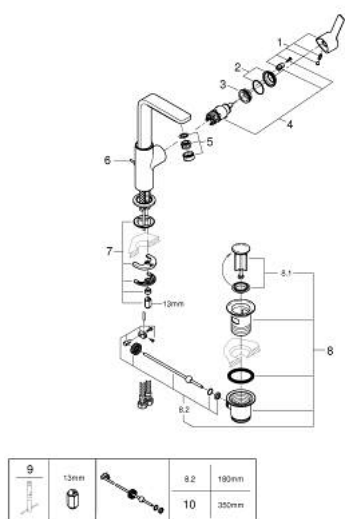

23 296 DL1 LINEARE СМЕСИТЕЛЬ ОДНОРЫЧАЖНЫЙ ДЛЯ РАКОВИНЫ, DN 15 РАЗМЕР L

ОПИСАНИЕ ПРОДУКТА

- Colour: теплый закат, матовый
- монтаж на одно отверстие
- металлический рычаг
- GROHE SilkMove Плавность и точность управления - керамический картридж 28 мм
- с ограничителем температуры
- GROHE LongLife finish - стойкое долговечное покрытие
- GROHE EcoJoy Технология совершенного потока при уменьшенном расходе воды
- максимальный расход воды (при 3 бара): 5 л/мин
- SpeedClean аэратор с функцией быстрой очистки от известковых отложений
- GROHE FastFixation Plus Система ускорения и оптимизации монтажа
- поворотный излив с аэратором и стопором
- рычажный донный клапан 1 1/4"
- гибкая подводка
- минимальное давление 1,0 бар

23 296 DL1 LINEARE СМЕСИТЕЛЬ ОДНОРЫЧАЖНЫЙ ДЛЯ РАКОВИНЫ, DN 15 РАЗМЕР L

ЗАПАСНЫЕ ЧАСТИ

- 1: Рычаг (Spare part-nr. 46984DL0)
- 2: Колпак (Spare part-nr. 46581DL0)
- 3: Крепежное кольцо (Spare part-nr. 07419000)
- 4: Картридж (Spare part-nr. 46580000)
- 5: flow control (Spare part-nr. 48159DL0)
- 6: lift rod (Spare part-nr. 46739DL0)
- 7: Обратное резьбовое соединение (Spare part-nr. 46645000)
- 8: Сливной гарнитур 1 1/4" (Spare part-nr. 28910DL0)
- 8.1: Пробка (Spare part-nr. 07182DL0)
- 8.2: Эксцентриковая тяга (Spare part-nr. 07052000)
- 9: Монтажный ключ (Spare part-nr. 19017000)*
- 10: Эксцентриковая тяга (Spare part-nr. 07341000)*