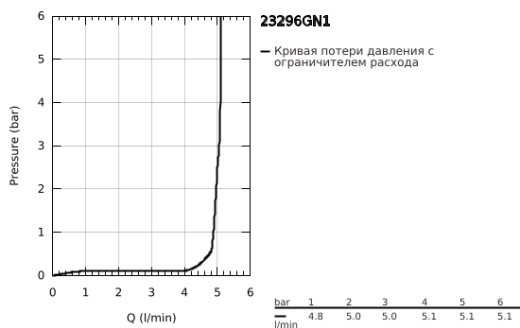

23 296 GN1 LINEARE СМЕСИТЕЛЬ ОДНОРЫЧАЖНЫЙ ДЛЯ РАКОВИНЫ, DN 15 РАЗМЕР L

ОПИСАНИЕ ПРОДУКТА

- Colour: холодный рассвет, матовый
- монтаж на одно отверстие
- металлический рычаг
- GROHE SilkMove Плавность и точность управления - керамический картридж 28 мм
- с ограничителем температуры
- GROHE LongLife finish - стойкое долговечное покрытие
- GROHE EcoJoy Технология совершенного потока при уменьшенном расходе воды
- максимальный расход воды (при 3 бара): 5 л/мин
- SpeedClean аэратор с функцией быстрой очистки от известковых отложений
- GROHE FastFixation Plus Система ускорения и оптимизации монтажа
- поворотный излив с аэратором и стопором
- рычажный донный клапан 1 1/4"
- гибкая подводка
- минимальное давление 1,0 бар

23 296 GN1 LINEARE СМЕСИТЕЛЬ ОДНОРЫЧАЖНЫЙ ДЛЯ РАКОВИНЫ, DN 15 РАЗМЕР L

ЗАПАСНЫЕ ЧАСТИ

- 1: Рычаг (Spare part-nr. 46984GN0)
- 2: Колпак (Spare part-nr. 46581GN0)
- 3: Крепежное кольцо (Spare part-nr. 07419000)
- 4: Картридж (Spare part-nr. 46580000)
- 5: flow control (Spare part-nr. 48159GN0)
- 6: Тяга (Spare part-nr. 46739GN0)
- 7: Обратное резьбовое соединение (Spare part-nr. 46645000)
- 8: Сливной гарнитур 1 1/4" (Spare part-nr. 28910GN0)
- 8.1: Пробка (Spare part-nr. 07182GN0)
- 8.2: Эксцентриковая тяга (Spare part-nr. 07052000)
- 9: Монтажный ключ (Spare part-nr. 19017000)*
- 10: Эксцентриковая тяга (Spare part-nr. 07341000)*