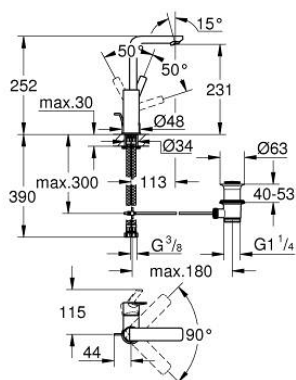

23 296 GN1 LINEARE СМЕСИТЕЛЬ ОДНОРЫЧАЖНЫЙ ДЛЯ РАКОВИНЫ, DN 15 РАЗМЕР L

ОПИСАНИЕ ПРОДУКТА

- Colour: холодный рассвет, матовый
- монтаж на одно отверстие
- металлический рычаг
- GROHE SilkMove Плавность и точность управления - керамический картридж 28 мм
- с ограничителем температуры
- GROHE LongLife finish - стойкое долговечное покрытие
- GROHE EcoJoy Технология совершенного потока при уменьшенном расходе воды
- максимальный расход воды (при 3 бара): 5 л/мин
- SpeedClean аэратор с функцией быстрой очистки от известковых отложений
- GROHE FastFixation Plus Система ускорения и оптимизации монтажа
- поворотный излив с аэратором и стопором
- рычажный донный клапан 1 1/4"
- гибкая подводка
- минимальное давление 1,0 бар

23 296 GN1 LINEARE СМЕСИТЕЛЬ ОДНОРЫЧАЖНЫЙ ДЛЯ РАКОВИНЫ, DN 15 РАЗМЕР L

ЗАПАСНЫЕ ЧАСТИ

- 1: Рычаг (Spare part-nr. 46984GN0)
- 2: Колпак (Spare part-nr. 46581GN0)
- 3: Крепежное кольцо (Spare part-nr. 07419000)
- 4: Картридж (Spare part-nr. 46580000)
- 5: flow control (Spare part-nr. 48159GN0)
- 6: Тяга (Spare part-nr. 46739GN0)
- 7: Обратное резьбовое соединение (Spare part-nr. 46645000)
- 8: Сливной гарнитур 1 1/4" (Spare part-nr. 28910GN0)
- 8.1: Пробка (Spare part-nr. 07182GN0)
- 8.2: Эксцентриковая тяга (Spare part-nr. 07052000)
- 9: Монтажный ключ (Spare part-nr. 19017000)*
- 10: Эксцентриковая тяга (Spare part-nr. 07341000)*