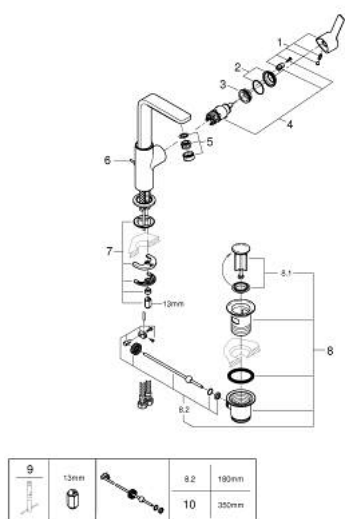

23 296 GN1 LINEARE СМЕСИТЕЛЬ ОДНОРЫЧАЖНЫЙ ДЛЯ РАКОВИНЫ, DN 15 РАЗМЕР L

ОПИСАНИЕ ПРОДУКТА

- Colour: холодный рассвет, матовый
- монтаж на одно отверстие
- металлический рычаг
- GROHE SilkMove Плавность и точность управления - керамический картридж 28 мм
- с ограничителем температуры
- GROHE LongLife finish - стойкое долговечное покрытие
- GROHE EcoJoy Технология совершенного потока при уменьшенном расходе воды
- максимальный расход воды (при 3 бара): 5 л/мин
- SpeedClean аэратор с функцией быстрой очистки от известковых отложений
- GROHE FastFixation Plus Система ускорения и оптимизации монтажа
- поворотный излив с аэратором и стопором
- рычажный донный клапан 1 1/4"
- гибкая подводка
- минимальное давление 1,0 бар

23 296 GN1 LINEARE СМЕСИТЕЛЬ ОДНОРЫЧАЖНЫЙ ДЛЯ РАКОВИНЫ, DN 15 РАЗМЕР L

ЗАПАСНЫЕ ЧАСТИ

- 1: Рычаг (Spare part-nr. 46984GN0)
- 2: Колпак (Spare part-nr. 46581GN0)
- 3: Крепежное кольцо (Spare part-nr. 07419000)
- 4: Картридж (Spare part-nr. 46580000)
- 5: flow control (Spare part-nr. 48159GN0)
- 6: Тяга (Spare part-nr. 46739GN0)
- 7: Обратное резьбовое соединение (Spare part-nr. 46645000)
- 8: Сливной гарнитур 1 1/4" (Spare part-nr. 28910GN0)
- 8.1: Пробка (Spare part-nr. 07182GN0)
- 8.2: Эксцентриковая тяга (Spare part-nr. 07052000)
- 9: Монтажный ключ (Spare part-nr. 19017000)*
- 10: Эксцентриковая тяга (Spare part-nr. 07341000)*