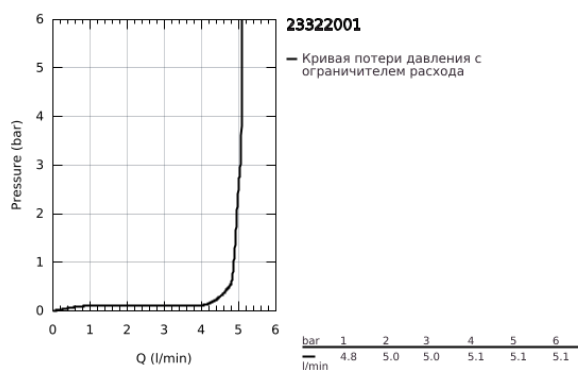

23 322 001 EUROSART СМЕСИТЕЛЬ ОДНОРЫЧАЖНЫЙ ДЛЯ РАКОВИНЫ, 1/2" РАЗМЕР M

ОПИСАНИЕ ПРОДУКТА

- Colour: хром
- монтаж на одно отверстие
- металлический рычаг
- GROHE SilkMove Плавность и точность управления - керамический картридж 28 мм
- с ограничителем температуры
- GROHE LongLife Finish - стойкое долговечное покрытие
- GROHE EcoJoy Технология совершенного потока при уменьшенном расходе воды
- максимальный расход воды (при 3 бара): 5 л/мин
- GROHE FastFixation система быстрого монтажа
- рычажный донный клапан 1 1/4"
- гибкая подводка

23 322 001 EUROSMART СМЕСИТЕЛЬ ОДНОРЫЧАЖНЫЙ ДЛЯ РАКОВИНЫ, 1/2" РАЗМЕР M

ЗАПАСНЫЕ ЧАСТИ

- 1: Рычаг (Spare part-nr. 46859000)
- 2: Крепежное кольцо (Spare part-nr. 46715000)
- 3: Картридж (Spare part-nr. 46580000)
- 4: Тяга (Spare part-nr. 06329000)
- 5: Аэратор (Spare part-nr. 48159000)
- 6: Обратное резьбовое соединение (Spare part-nr. 46249000)
- 7: Сливной гарнитур 1 1/4" (Spare part-nr. 28910000)
- 7.1: Пробка (Spare part-nr. 07182000)
- 7.2: Эксцентриковая тяга (Spare part-nr. 07052000)
- 8: Монтажный ключ (Spare part-nr. 19017000)*
- 9: Эксцентриковая тяга (Spare part-nr. 07341000)*