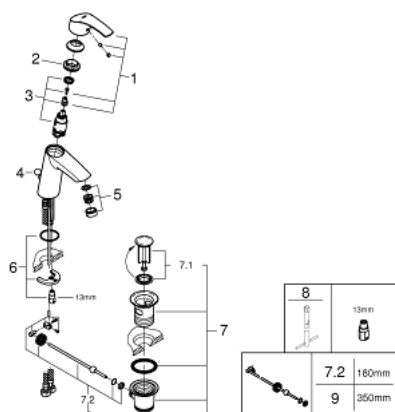

23 322 001 EUROSART СМЕСИТЕЛЬ ОДНОРЫЧАЖНЫЙ ДЛЯ РАКОВИНЫ, 1/2" РАЗМЕР M

ОПИСАНИЕ ПРОДУКТА

- Colour: хром
- монтаж на одно отверстие
- металлический рычаг
- GROHE SilkMove Плавность и точность управления - керамический картридж 28 мм
- с ограничителем температуры
- GROHE LongLife Finish - стойкое долговечное покрытие
- GROHE EcoJoy Технология совершенного потока при уменьшенном расходе воды
- максимальный расход воды (при 3 бара): 5 л/мин
- GROHE FastFixation система быстрого монтажа
- рычажный донный клапан 1 1/4"
- гибкая подводка

23 322 001 EUROSMART СМЕСИТЕЛЬ ОДНОРЫЧАЖНЫЙ ДЛЯ РАКОВИНЫ, 1/2" РАЗМЕР M

ЗАПАСНЫЕ ЧАСТИ

- 1: Рычаг (Spare part-nr. 46859000)
- 2: Крепежное кольцо (Spare part-nr. 46715000)
- 3: Картридж (Spare part-nr. 46580000)
- 4: Тяга (Spare part-nr. 06329000)
- 5: Аэратор (Spare part-nr. 48159000)
- 6: Обратное резьбовое соединение (Spare part-nr. 46249000)
- 7: Сливной гарнитур 1 1/4" (Spare part-nr. 28910000)
- 7.1: Пробка (Spare part-nr. 07182000)
- 7.2: Эксцентриковая тяга (Spare part-nr. 07052000)
- 8: Монтажный ключ (Spare part-nr. 19017000)*
- 9: Эксцентриковая тяга (Spare part-nr. 07341000)*