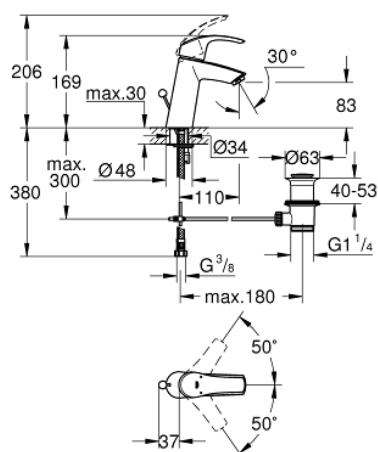

23 322 001 EUROSART СМЕСИТЕЛЬ ОДНОРЫЧАЖНЫЙ ДЛЯ РАКОВИНЫ, 1/2" РАЗМЕР M

ОПИСАНИЕ ПРОДУКТА

- Colour: хром
- монтаж на одно отверстие
- металлический рычаг
- GROHE SilkMove Плавность и точность управления - керамический картридж 28 мм
- с ограничителем температуры
- GROHE LongLife Finish - стойкое долговечное покрытие
- GROHE EcoJoy Технология совершенного потока при уменьшенном расходе воды
- максимальный расход воды (при 3 бара): 5 л/мин
- GROHE FastFixation система быстрого монтажа
- рычажный донный клапан 1 1/4"
- гибкая подводка

23 322 001 EUROSMART СМЕСИТЕЛЬ ОДНОРЫЧАЖНЫЙ ДЛЯ РАКОВИНЫ, 1/2" РАЗМЕР M

ЗАПАСНЫЕ ЧАСТИ

- 1: Рычаг (Spare part-nr. 46859000)
- 2: Крепежное кольцо (Spare part-nr. 46715000)
- 3: Картридж (Spare part-nr. 46580000)
- 4: Тяга (Spare part-nr. 06329000)
- 5: Аэратор (Spare part-nr. 48159000)
- 6: Обратное резьбовое соединение (Spare part-nr. 46249000)
- 7: Сливной гарнитур 1 1/4" (Spare part-nr. 28910000)
- 7.1: Пробка (Spare part-nr. 07182000)
- 7.2: Эксцентриковая тяга (Spare part-nr. 07052000)
- 8: Монтажный ключ (Spare part-nr. 19017000)*
- 9: Эксцентриковая тяга (Spare part-nr. 07341000)*