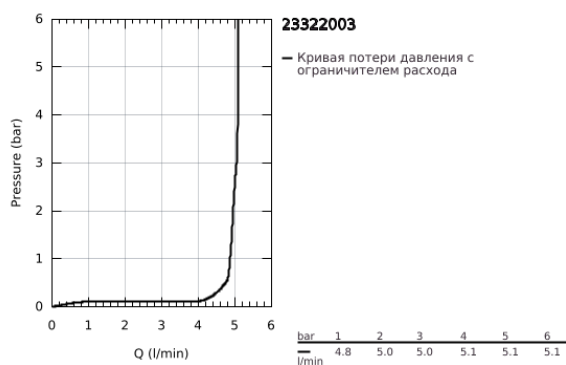

23 322 003 EUROSMART СМЕСИТЕЛЬ ОДНОРЫЧАЖНЫЙ ДЛЯ РАКОВИНЫ, 1/2" РАЗМЕР M

ОПИСАНИЕ ПРОДУКТА

- Colour: хром
- монтаж на одно отверстие
- металлический рычаг
- GROHE SilkMove Плавность и точность управления - керамический картридж 28 мм
- настраиваемый ограничитель потока
- с ограничителем температуры
- GROHE LongLife Finish - стойкое долговечное покрытие
- GROHE EcoJoy Технология совершенного потока при уменьшенном расходе воды
- максимальный расход воды (при 3 бара): 5 л/мин
- Изолированный водоток - вода не контактирует с металлами корпуса смесителя
- GROHE FastFixation система быстрого монтажа
- рычажный донный клапан 1 1/4"
- гибкая подводка
- профессиональная серия

23 322 003 **EUROSMART СМЕСИТЕЛЬ ОДНОРЫЧАЖНЫЙ ДЛЯ РАКОВИНЫ, 1/2"**
РАЗМЕР M

ЗАПАСНЫЕ ЧАСТИ

- 1: Рычаг (Spare part-nr. 48548000)
- 2: Колпак (Spare part-nr. 46116000)
- 3: Картридж (Spare part-nr. 48518000)
- 4: тяга (Spare part-nr. 65936PD0)
- 5: flow control (Spare part-nr. 1106370000)
- 6: Обратное резьбовое соединение (Spare part-nr. 46645000)
- 7: Сливной гарнитур 1 1/4" (Spare part-nr. 28910000)
- 7.1: Пробка (Spare part-nr. 07182000)
- 7.2: Эксцентриковая тяга (Spare part-nr. 07052000)
- 8: Монтажный ключ (Spare part-nr. 19017000)*
- 9: Эксцентриковая тяга (Spare part-nr. 07341000)*
- 10: Основа (Spare part-nr. 48165000)*