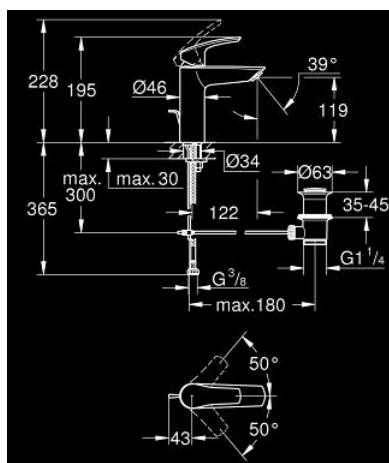

23 322 003 EUROSMART СМЕСИТЕЛЬ ОДНОРЫЧАЖНЫЙ ДЛЯ РАКОВИНЫ, 1/2" РАЗМЕР M

ОПИСАНИЕ ПРОДУКТА

- Colour: хром
- монтаж на одно отверстие
- металлический рычаг
- GROHE SilkMove Плавность и точность управления - керамический картридж 28 мм
- настраиваемый ограничитель потока
- с ограничителем температуры
- GROHE LongLife Finish - стойкое долговечное покрытие
- GROHE EcoJoy Технология совершенного потока при уменьшенном расходе воды
- максимальный расход воды (при 3 бара): 5 л/мин
- Изолированный водоток - вода не контактирует с металлами корпуса смесителя
- GROHE FastFixation система быстрого монтажа
- рычажный донный клапан 1 1/4"
- гибкая подводка
- профессиональная серия

23 322 003 **EUROSMART СМЕСИТЕЛЬ ОДНОРЫЧАЖНЫЙ ДЛЯ РАКОВИНЫ, 1/2"**
РАЗМЕР M

ЗАПАСНЫЕ ЧАСТИ

- 1: Рычаг (Spare part-nr. 48548000)
- 2: Колпак (Spare part-nr. 46116000)
- 3: Картридж (Spare part-nr. 48518000)
- 4: тяга (Spare part-nr. 65936PD0)
- 5: flow control (Spare part-nr. 1106370000)
- 6: Обратное резьбовое соединение (Spare part-nr. 46645000)
- 7: Сливной гарнитур 1 1/4" (Spare part-nr. 28910000)
- 7.1: Пробка (Spare part-nr. 07182000)
- 7.2: Эксцентриковая тяга (Spare part-nr. 07052000)
- 8: Монтажный ключ (Spare part-nr. 19017000)*
- 9: Эксцентриковая тяга (Spare part-nr. 07341000)*
- 10: Основа (Spare part-nr. 48165000)*