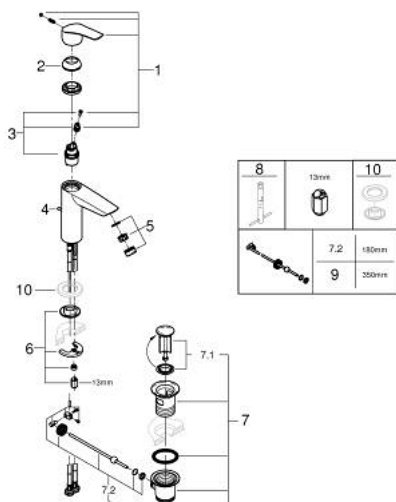

23 322 003 EUROSMART СМЕСИТЕЛЬ ОДНОРЫЧАЖНЫЙ ДЛЯ РАКОВИНЫ, 1/2" РАЗМЕР M

ОПИСАНИЕ ПРОДУКТА

- Colour: хром
- монтаж на одно отверстие
- металлический рычаг
- GROHE SilkMove Плавность и точность управления - керамический картридж 28 мм
- настраиваемый ограничитель потока
- с ограничителем температуры
- GROHE LongLife Finish - стойкое долговечное покрытие
- GROHE EcoJoy Технология совершенного потока при уменьшенном расходе воды
- максимальный расход воды (при 3 бара): 5 л/мин
- Изолированный водоток - вода не контактирует с металлами корпуса смесителя
- GROHE FastFixation система быстрого монтажа
- рычажный донный клапан 1 1/4"
- гибкая подводка
- профессиональная серия

23 322 003 **EUROSMART СМЕСИТЕЛЬ ОДНОРЫЧАЖНЫЙ ДЛЯ РАКОВИНЫ, 1/2"**
РАЗМЕР M

ЗАПАСНЫЕ ЧАСТИ

- 1: Рычаг (Spare part-nr. 48548000)
- 2: Колпак (Spare part-nr. 46116000)
- 3: Картридж (Spare part-nr. 48518000)
- 4: тяга (Spare part-nr. 65936PD0)
- 5: flow control (Spare part-nr. 1106370000)
- 6: Обратное резьбовое соединение (Spare part-nr. 46645000)
- 7: Сливной гарнитур 1 1/4" (Spare part-nr. 28910000)
- 7.1: Пробка (Spare part-nr. 07182000)
- 7.2: Эксцентриковая тяга (Spare part-nr. 07052000)
- 8: Монтажный ключ (Spare part-nr. 19017000)*
- 9: Эксцентриковая тяга (Spare part-nr. 07341000)*
- 10: Основа (Spare part-nr. 48165000)*