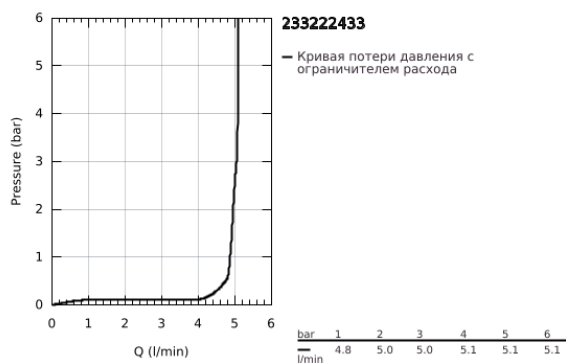

## 23 322 243 3 EUROSMART СМЕСИТЕЛЬ ОДНОРЫЧАЖНЫЙ ДЛЯ РАКОВИНЫ, 1/2" РАЗМЕР M

### ОПИСАНИЕ ПРОДУКТА

- Colour: матовый чёрный
- монтаж на одно отверстие
- металлический рычаг
- GROHE SilkMove Плавность и точность управления - керамический картридж 28 мм
- настраиваемый ограничитель потока
- с ограничителем температуры
- GROHE EcoJoy Технология совершенного потока при уменьшенном расходе воды
- максимальный расход воды (при 3 бара): 5 л/мин
- Изолированный водоток - вода не контактирует с металлами корпуса смесителя
- GROHE FastFixation система быстрого монтажа
- рычажный донный клапан 1 1/4"
- гибкая подводка
- профессиональная серия