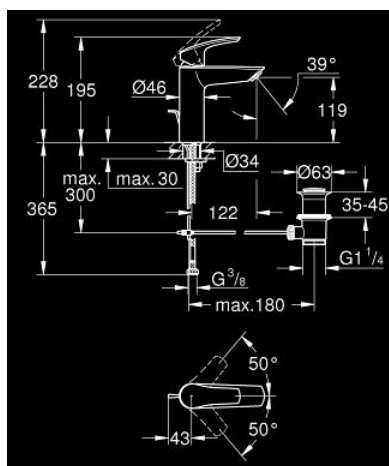

## 23 322 243 3 EUROSMART СМЕСИТЕЛЬ ОДНОРЫЧАЖНЫЙ ДЛЯ РАКОВИНЫ, 1/2" РАЗМЕР M

### ОПИСАНИЕ ПРОДУКТА

- Colour: матовый чёрный
- монтаж на одно отверстие
- металлический рычаг
- GROHE SilkMove Плавность и точность управления - керамический картридж 28 мм
- настраиваемый ограничитель потока
- с ограничителем температуры
- GROHE EcoJoy Технология совершенного потока при уменьшенном расходе воды
- максимальный расход воды (при 3 бара): 5 л/мин
- Изолированный водоток - вода не контактирует с металлами корпуса смесителя
- GROHE FastFixation система быстрого монтажа
- рычажный донный клапан 1 1/4"
- гибкая подводка
- профессиональная серия

### ЗАПАСНЫЕ ЧАСТИ

- 1: Рычаг (Spare part-nr. 485482430)
  - 2: cap (Spare part-nr. 461162430)
  - 3: Картридж (Spare part-nr. 48518000)
  - 4: lift rod (Spare part-nr. 659362430)
  - 5: flow control (Spare part-nr. 1106372430)
  - 6: Обратное резьбовое соединение (Spare part-nr. 46645000)
  - 7: Сливной гарнитур 1 1/4" (Spare part-nr. 289102430)
  - 7.1: Пробка (Spare part-nr. 071822430)
  - 7.2: Эксцентриковая тяга (Spare part-nr. 07052000)
  - 8: Монтажный ключ (Spare part-nr. 19017000)\*
  - 9: Эксцентриковая тяга (Spare part-nr. 07341000)\*
- \* Optional accessories