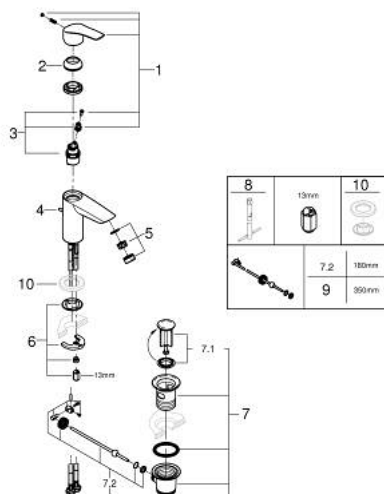

## 23 322 243 3 EUROSMART СМЕСИТЕЛЬ ОДНОРЫЧАЖНЫЙ ДЛЯ РАКОВИНЫ, 1/2" РАЗМЕР M

### ОПИСАНИЕ ПРОДУКТА

- Colour: матовый чёрный
- монтаж на одно отверстие
- металлический рычаг
- GROHE SilkMove Плавность и точность управления - керамический картридж 28 мм
- настраиваемый ограничитель потока
- с ограничителем температуры
- GROHE EcoJoy Технология совершенного потока при уменьшенном расходе воды
- максимальный расход воды (при 3 бара): 5 л/мин
- Изолированный водоток - вода не контактирует с металлами корпуса смесителя
- GROHE FastFixation система быстрого монтажа
- рычажный донный клапан 1 1/4"
- гибкая подводка
- профессиональная серия

### ЗАПАСНЫЕ ЧАСТИ

- 1: Рычаг (Spare part-nr. 485482430)
  - 2: cap (Spare part-nr. 461162430)
  - 3: Картридж (Spare part-nr. 48518000)
  - 4: lift rod (Spare part-nr. 659362430)
  - 5: flow control (Spare part-nr. 1106372430)
  - 6: Обратное резьбовое соединение (Spare part-nr. 46645000)
  - 7: Сливной гарнитур 1 1/4" (Spare part-nr. 289102430)
  - 7.1: Пробка (Spare part-nr. 071822430)
  - 7.2: Эксцентриковая тяга (Spare part-nr. 07052000)
  - 8: Монтажный ключ (Spare part-nr. 19017000)\*
  - 9: Эксцентриковая тяга (Spare part-nr. 07341000)\*
- \* Optional accessories