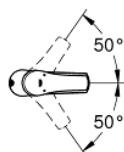

23 323 001 EUROSMART СМЕСИТЕЛЬ ОДНОРЫЧАЖНЫЙ ДЛЯ РАКОВИНЫ, 1/2" РАЗМЕР M

ОПИСАНИЕ ПРОДУКТА

- Colour: хром
- монтаж на одно отверстие
- металлический рычаг
- GROHE SilkMove Плавность и точность управления - керамический картридж 28 мм
- с ограничителем температуры
- GROHE LongLife Finish - стойкое долговечное покрытие
- GROHE EcoJoy Технология совершенного потока при уменьшенном расходе воды
- максимальный расход воды (при 3 бара): 5 л/мин
- GROHE FastFixation система быстрого монтажа
- цепочка
- гибкая подводка

23 323 001 EUROSMART СМЕСИТЕЛЬ ОДНОРЫЧАЖНЫЙ ДЛЯ РАКОВИНЫ, 1/2" РАЗМЕР M

ЗАПАСНЫЕ ЧАСТИ

- 1: Рычаг (Spare part-nr. 46859000)
 - 2: Крепежное кольцо (Spare part-nr. 46715000)
 - 3: Картридж (Spare part-nr. 46580000)
 - 4: Аэратор (Spare part-nr. 48159000)
 - 5: Цепочка (Spare part-nr. 06815000)
 - 6: Обратное резьбовое соединение (Spare part-nr. 46249000)
 - 7: Монтажный ключ (Spare part-nr. 19017000)*
- * Optional accessories