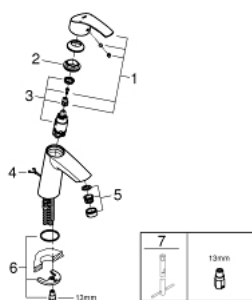

23 323 001 EUROSMART СМЕСИТЕЛЬ ОДНОРЫЧАЖНЫЙ ДЛЯ РАКОВИНЫ, 1/2" РАЗМЕР M

ОПИСАНИЕ ПРОДУКТА

- Colour: хром
- монтаж на одно отверстие
- металлический рычаг
- GROHE SilkMove Плавность и точность управления - керамический картридж 28 мм
- с ограничителем температуры
- GROHE LongLife Finish - стойкое долговечное покрытие
- GROHE EcoJoy Технология совершенного потока при уменьшенном расходе воды
- максимальный расход воды (при 3 бара): 5 л/мин
- GROHE FastFixation система быстрого монтажа
- цепочка
- гибкая подводка

23 323 001 EUROSMART СМЕСИТЕЛЬ ОДНОРЫЧАЖНЫЙ ДЛЯ РАКОВИНЫ, 1/2" РАЗМЕР M

ЗАПАСНЫЕ ЧАСТИ

- 1: Рычаг (Spare part-nr. 46859000)
 - 2: Крепежное кольцо (Spare part-nr. 46715000)
 - 3: Картридж (Spare part-nr. 46580000)
 - 4: Аэратор (Spare part-nr. 48159000)
 - 5: Цепочка (Spare part-nr. 06815000)
 - 6: Обратное резьбовое соединение (Spare part-nr. 46249000)
 - 7: Монтажный ключ (Spare part-nr. 19017000)*
- * Optional accessories