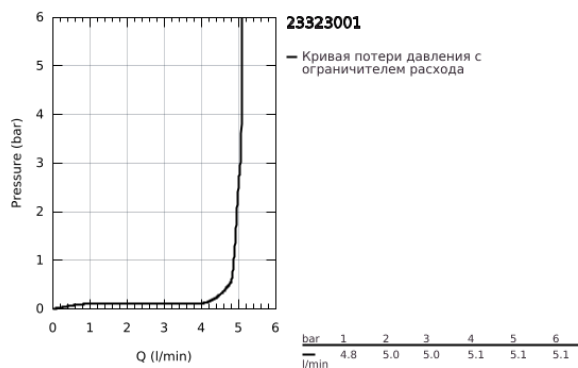

23 323 001 EUROSMART СМЕСИТЕЛЬ ОДНОРЫЧАЖНЫЙ ДЛЯ РАКОВИНЫ, 1/2" РАЗМЕР M

ОПИСАНИЕ ПРОДУКТА

- Colour: хром
- монтаж на одно отверстие
- металлический рычаг
- GROHE SilkMove Плавность и точность управления - керамический картридж 28 мм
- с ограничителем температуры
- GROHE LongLife Finish - стойкое долговечное покрытие
- GROHE EcoJoy Технология совершенного потока при уменьшенном расходе воды
- максимальный расход воды (при 3 бара): 5 л/мин
- GROHE FastFixation система быстрого монтажа
- цепочка
- гибкая подводка

23 323 001 EUROSMART СМЕСИТЕЛЬ ОДНОРЫЧАЖНЫЙ ДЛЯ РАКОВИНЫ, 1/2" РАЗМЕР M

ЗАПАСНЫЕ ЧАСТИ

- 1: Рычаг (Spare part-nr. 46859000)
 - 2: Крепежное кольцо (Spare part-nr. 46715000)
 - 3: Картридж (Spare part-nr. 46580000)
 - 4: Аэратор (Spare part-nr. 48159000)
 - 5: Цепочка (Spare part-nr. 06815000)
 - 6: Обратное резьбовое соединение (Spare part-nr. 46249000)
 - 7: Монтажный ключ (Spare part-nr. 19017000)*
- * Optional accessories