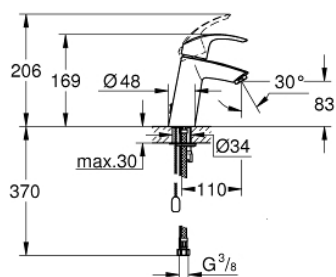

23 323 001 EUROSMART СМЕСИТЕЛЬ ОДНОРЫЧАЖНЫЙ ДЛЯ РАКОВИНЫ, 1/2" РАЗМЕР M

ОПИСАНИЕ ПРОДУКТА

- Colour: хром
- монтаж на одно отверстие
- металлический рычаг
- GROHE SilkMove Плавность и точность управления - керамический картридж 28 мм
- с ограничителем температуры
- GROHE LongLife Finish - стойкое долговечное покрытие
- GROHE EcoJoy Технология совершенного потока при уменьшенном расходе воды
- максимальный расход воды (при 3 бара): 5 л/мин
- GROHE FastFixation система быстрого монтажа
- цепочка
- гибкая подводка

23 323 001 EUROSMART СМЕСИТЕЛЬ ОДНОРЫЧАЖНЫЙ ДЛЯ РАКОВИНЫ, 1/2" РАЗМЕР M

ЗАПАСНЫЕ ЧАСТИ

- 1: Рычаг (Spare part-nr. 46859000)
 - 2: Крепежное кольцо (Spare part-nr. 46715000)
 - 3: Картридж (Spare part-nr. 46580000)
 - 4: Аэратор (Spare part-nr. 48159000)
 - 5: Цепочка (Spare part-nr. 06815000)
 - 6: Обратное резьбовое соединение (Spare part-nr. 46249000)
 - 7: Монтажный ключ (Spare part-nr. 19017000)*
- * Optional accessories