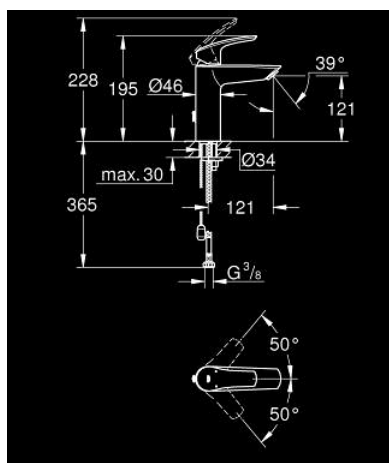

23 323 003 EUROSMART СМЕСИТЕЛЬ ОДНОРЫЧАЖНЫЙ ДЛЯ РАКОВИНЫ, 1/2" РАЗМЕР M

ОПИСАНИЕ ПРОДУКТА

- Colour: хром
- монтаж на одно отверстие
- металлический рычаг
- GROHE SilkMove Плавность и точность управления - керамический картридж 28 мм
- настраиваемый ограничитель потока
- с ограничителем температуры
- GROHE EcoJoy Технология совершенного потока при уменьшенном расходе воды
- максимальный расход воды (при 3 бара): 5 л/мин
- GROHE LongLife Finish - стойкое долговечное покрытие
- Изолированный водоток - вода не контактирует с металлами корпуса смесителя
- GROHE FastFixation система быстрого монтажа
- цепочка
- гибкая подводка
- профессиональная серия

23 323 003 EUROSMART СМЕСИТЕЛЬ ОДНОРЫЧАЖНЫЙ ДЛЯ РАКОВИНЫ, 1/2"
РАЗМЕР M

ЗАПАСНЫЕ ЧАСТИ

- 1: Рычаг (Spare part-nr. 48548000)
- 2: Колпак (Spare part-nr. 46116000)
- 3: Картридж (Spare part-nr. 48518000)
- 4: Цепочка (Spare part-nr. 06815000)
- 5: Аэратор (Spare part-nr. 48159000)
- 6: Обратное резьбовое соединение (Spare part-nr. 46645000)
- 7: Монтажный ключ (Spare part-nr. 19017000)*