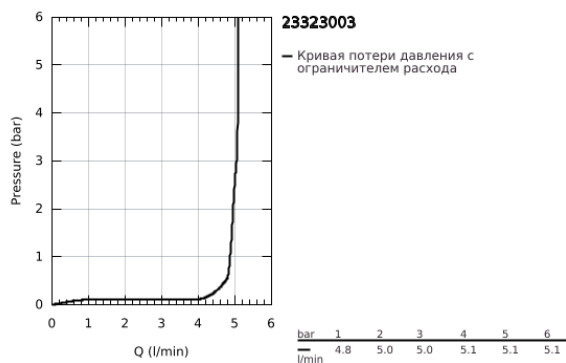

23 323 003 EUROSMART СМЕСИТЕЛЬ ОДНОРЫЧАЖНЫЙ ДЛЯ РАКОВИНЫ, 1/2" РАЗМЕР M

ОПИСАНИЕ ПРОДУКТА

- Colour: хром
- монтаж на одно отверстие
- металлический рычаг
- GROHE SilkMove Плавность и точность управления - керамический картридж 28 мм
- настраиваемый ограничитель потока
- с ограничителем температуры
- GROHE EcoJoy Технология совершенного потока при уменьшенном расходе воды
- максимальный расход воды (при 3 бара): 5 л/мин
- GROHE LongLife Finish - стойкое долговечное покрытие
- Изолированный водоток - вода не контактирует с металлами корпуса смесителя
- GROHE FastFixation система быстрого монтажа
- цепочка
- гибкая подводка
- профессиональная серия

23 323 003 EUROSMART СМЕСИТЕЛЬ ОДНОРЫЧАЖНЫЙ ДЛЯ РАКОВИНЫ, 1/2"
РАЗМЕР M

ЗАПАСНЫЕ ЧАСТИ

- 1: Рычаг (Spare part-nr. 48548000)
- 2: Колпак (Spare part-nr. 46116000)
- 3: Картридж (Spare part-nr. 48518000)
- 4: Цепочка (Spare part-nr. 06815000)
- 5: Аэратор (Spare part-nr. 48159000)
- 6: Обратное резьбовое соединение (Spare part-nr. 46645000)
- 7: Монтажный ключ (Spare part-nr. 19017000)*