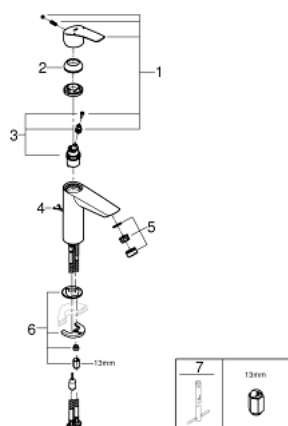

23 323 003 EUROSMART СМЕСИТЕЛЬ ОДНОРЫЧАЖНЫЙ ДЛЯ РАКОВИНЫ, 1/2" РАЗМЕР M

ОПИСАНИЕ ПРОДУКТА

- Colour: хром
- монтаж на одно отверстие
- металлический рычаг
- GROHE SilkMove Плавность и точность управления - керамический картридж 28 мм
- настраиваемый ограничитель потока
- с ограничителем температуры
- GROHE EcoJoy Технология совершенного потока при уменьшенном расходе воды
- максимальный расход воды (при 3 бара): 5 л/мин
- GROHE LongLife Finish - стойкое долговечное покрытие
- Изолированный водоток - вода не контактирует с металлами корпуса смесителя
- GROHE FastFixation система быстрого монтажа
- цепочка
- гибкая подводка
- профессиональная серия

23 323 003 EUROSMART СМЕСИТЕЛЬ ОДНОРЫЧАЖНЫЙ ДЛЯ РАКОВИНЫ, 1/2"
РАЗМЕР M

ЗАПАСНЫЕ ЧАСТИ

- 1: Рычаг (Spare part-nr. 48548000)
- 2: Колпак (Spare part-nr. 46116000)
- 3: Картридж (Spare part-nr. 48518000)
- 4: Цепочка (Spare part-nr. 06815000)
- 5: Аэратор (Spare part-nr. 48159000)
- 6: Обратное резьбовое соединение (Spare part-nr. 46645000)
- 7: Монтажный ключ (Spare part-nr. 19017000)*