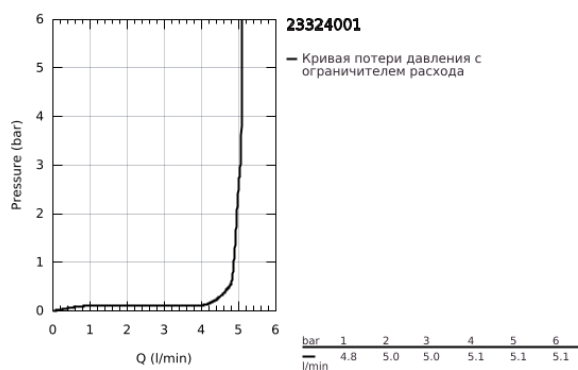

23 324 001 EUROSMART СМЕСИТЕЛЬ ОДНОРЫЧАЖНЫЙ ДЛЯ РАКОВИНЫ, 1/2" РАЗМЕР M

ОПИСАНИЕ ПРОДУКТА

- Colour: хром
- монтаж на одно отверстие
- металлический рычаг
- GROHE SilkMove Плавность и точность управления - керамический картридж 28 мм
- с ограничителем температуры
- GROHE LongLife Finish - стойкое долговечное покрытие
- GROHE EcoJoy Технология совершенного потока при уменьшенном расходе воды
- максимальный расход воды (при 3 бара): 5 л/мин
- GROHE FastFixation система быстрого монтажа
- гладкий корпус
- гибкая подводка

23 324 001 EUROSMART СМЕСИТЕЛЬ ОДНОРЫЧАЖНЫЙ ДЛЯ РАКОВИНЫ, 1/2" РАЗМЕР M

ЗАПАСНЫЕ ЧАСТИ

- 1: Рычаг (Spare part-nr. 46859000)
 - 2: Крепежное кольцо (Spare part-nr. 46715000)
 - 3: Картридж (Spare part-nr. 46580000)
 - 4: Аэратор (Spare part-nr. 48159000)
 - 5: Обратное резьбовое соединение (Spare part-nr. 46249000)
 - 6: Монтажный ключ (Spare part-nr. 19017000)*
- * Optional accessories