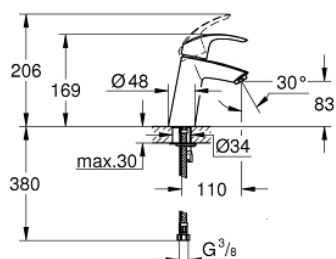

23 324 001 EUROSMART СМЕСИТЕЛЬ ОДНОРЫЧАЖНЫЙ ДЛЯ РАКОВИНЫ, 1/2" РАЗМЕР M

ОПИСАНИЕ ПРОДУКТА

- Colour: хром
- монтаж на одно отверстие
- металлический рычаг
- GROHE SilkMove Плавность и точность управления - керамический картридж 28 мм
- с ограничителем температуры
- GROHE LongLife Finish - стойкое долговечное покрытие
- GROHE EcoJoy Технология совершенного потока при уменьшенном расходе воды
- максимальный расход воды (при 3 бара): 5 л/мин
- GROHE FastFixation система быстрого монтажа
- гладкий корпус
- гибкая подводка

23 324 001 EUROSMART СМЕСИТЕЛЬ ОДНОРЫЧАЖНЫЙ ДЛЯ РАКОВИНЫ, 1/2" РАЗМЕР M

ЗАПАСНЫЕ ЧАСТИ

- 1: Рычаг (Spare part-nr. 46859000)
 - 2: Крепежное кольцо (Spare part-nr. 46715000)
 - 3: Картридж (Spare part-nr. 46580000)
 - 4: Аэратор (Spare part-nr. 48159000)
 - 5: Обратное резьбовое соединение (Spare part-nr. 46249000)
 - 6: Монтажный ключ (Spare part-nr. 19017000)*
- * Optional accessories