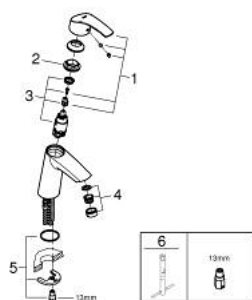

23 324 001 EUROSMART СМЕСИТЕЛЬ ОДНОРЫЧАЖНЫЙ ДЛЯ РАКОВИНЫ, 1/2" РАЗМЕР M

ОПИСАНИЕ ПРОДУКТА

- Colour: хром
- монтаж на одно отверстие
- металлический рычаг
- GROHE SilkMove Плавность и точность управления - керамический картридж 28 мм
- с ограничителем температуры
- GROHE LongLife Finish - стойкое долговечное покрытие
- GROHE EcoJoy Технология совершенного потока при уменьшенном расходе воды
- максимальный расход воды (при 3 бара): 5 л/мин
- GROHE FastFixation система быстрого монтажа
- гладкий корпус
- гибкая подводка

23 324 001 EUROSMART СМЕСИТЕЛЬ ОДНОРЫЧАЖНЫЙ ДЛЯ РАКОВИНЫ, 1/2" РАЗМЕР M

ЗАПАСНЫЕ ЧАСТИ

- 1: Рычаг (Spare part-nr. 46859000)
 - 2: Крепежное кольцо (Spare part-nr. 46715000)
 - 3: Картридж (Spare part-nr. 46580000)
 - 4: Аэратор (Spare part-nr. 48159000)
 - 5: Обратное резьбовое соединение (Spare part-nr. 46249000)
 - 6: Монтажный ключ (Spare part-nr. 19017000)*
- * Optional accessories