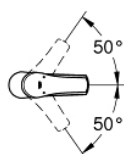

23 324 001 EUROSMART СМЕСИТЕЛЬ ОДНОРЫЧАЖНЫЙ ДЛЯ РАКОВИНЫ, 1/2" РАЗМЕР M

ОПИСАНИЕ ПРОДУКТА

- Colour: хром
- монтаж на одно отверстие
- металлический рычаг
- GROHE SilkMove Плавность и точность управления - керамический картридж 28 мм
- с ограничителем температуры
- GROHE LongLife Finish - стойкое долговечное покрытие
- GROHE EcoJoy Технология совершенного потока при уменьшенном расходе воды
- максимальный расход воды (при 3 бара): 5 л/мин
- GROHE FastFixation система быстрого монтажа
- гладкий корпус
- гибкая подводка

23 324 001 EUROSMART СМЕСИТЕЛЬ ОДНОРЫЧАЖНЫЙ ДЛЯ РАКОВИНЫ, 1/2" РАЗМЕР M

ЗАПАСНЫЕ ЧАСТИ

- 1: Рычаг (Spare part-nr. 46859000)
 - 2: Крепежное кольцо (Spare part-nr. 46715000)
 - 3: Картридж (Spare part-nr. 46580000)
 - 4: Аэратор (Spare part-nr. 48159000)
 - 5: Обратное резьбовое соединение (Spare part-nr. 46249000)
 - 6: Монтажный ключ (Spare part-nr. 19017000)*
- * Optional accessories