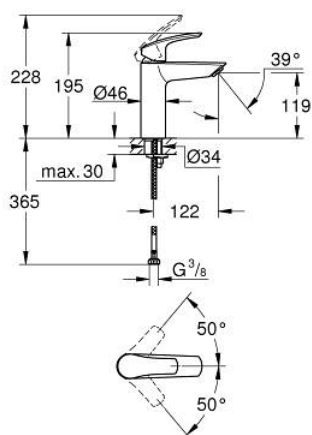

## 23 324 003 EUROSMART СМЕСИТЕЛЬ ОДНОРЫЧАЖНЫЙ ДЛЯ РАКОВИНЫ, 1/2" РАЗМЕР M

### ОПИСАНИЕ ПРОДУКТА

- Colour: хром
- монтаж на одно отверстие
- металлический рычаг
- GROHE SilkMove Плавность и точность управления - керамический картридж 28 мм
- настраиваемый ограничитель потока
- с ограничителем температуры
- GROHE LongLife Finish - стойкое долговечное покрытие
- GROHE EcoJoy Технология совершенного потока при уменьшенном расходе воды
- максимальный расход воды (при 3 бара): 5 л/мин
- Изолированный водоток - вода не контактирует с металлами корпуса смесителя
- GROHE FastFixation система быстрого монтажа
- гладкий корпус
- гибкая подводка
- профессиональная серия

23 324 003 **EUROSMART СМЕСИТЕЛЬ ОДНОРЫЧАЖНЫЙ ДЛЯ РАКОВИНЫ, 1/2"**  
**РАЗМЕР M**

**ЗАПАСНЫЕ ЧАСТИ**

- 1: Рычаг (Spare part-nr. 48548000)
  - 2: Колпак (Spare part-nr. 46116000)
  - 3: Картридж (Spare part-nr. 48518000)
  - 4: Аэратор (Spare part-nr. 48159000)
  - 5: Обратное резьбовое соединение (Spare part-nr. 46645000)
  - 6: Сливной нажимной гарнитур (Spare part-nr. 65807000)\*
  - 7: Монтажный ключ (Spare part-nr. 19017000)\*
- \* Optional accessories