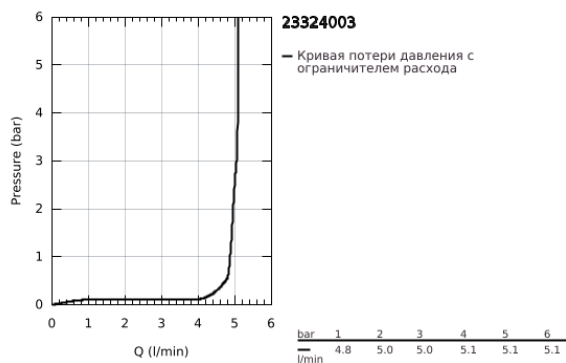

## 23 324 003 EUROSMART СМЕСИТЕЛЬ ОДНОРЫЧАЖНЫЙ ДЛЯ РАКОВИНЫ, 1/2" РАЗМЕР M

### ОПИСАНИЕ ПРОДУКТА

- Colour: хром
- монтаж на одно отверстие
- металлический рычаг
- GROHE SilkMove Плавность и точность управления - керамический картридж 28 мм
- настраиваемый ограничитель потока
- с ограничителем температуры
- GROHE LongLife Finish - стойкое долговечное покрытие
- GROHE EcoJoy Технология совершенного потока при уменьшенном расходе воды
- максимальный расход воды (при 3 бара): 5 л/мин
- Изолированный водоток - вода не контактирует с металлами корпуса смесителя
- GROHE FastFixation система быстрого монтажа
- гладкий корпус
- гибкая подводка
- профессиональная серия