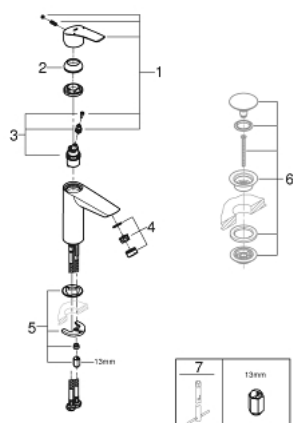

## 23 324 003 EUROSMART СМЕСИТЕЛЬ ОДНОРЫЧАЖНЫЙ ДЛЯ РАКОВИНЫ, 1/2" РАЗМЕР M

### ОПИСАНИЕ ПРОДУКТА

- Colour: хром
- монтаж на одно отверстие
- металлический рычаг
- GROHE SilkMove Плавность и точность управления - керамический картридж 28 мм
- настраиваемый ограничитель потока
- с ограничителем температуры
- GROHE LongLife Finish - стойкое долговечное покрытие
- GROHE EcoJoy Технология совершенного потока при уменьшенном расходе воды
- максимальный расход воды (при 3 бара): 5 л/мин
- Изолированный водоток - вода не контактирует с металлами корпуса смесителя
- GROHE FastFixation система быстрого монтажа
- гладкий корпус
- гибкая подводка
- профессиональная серия

23 324 003 **EUROSMART СМЕСИТЕЛЬ ОДНОРЫЧАЖНЫЙ ДЛЯ РАКОВИНЫ, 1/2"**  
**РАЗМЕР M**

**ЗАПАСНЫЕ ЧАСТИ**

- 1: Рычаг (Spare part-nr. 48548000)
  - 2: Колпак (Spare part-nr. 46116000)
  - 3: Картридж (Spare part-nr. 48518000)
  - 4: Аэратор (Spare part-nr. 48159000)
  - 5: Обратное резьбовое соединение (Spare part-nr. 46645000)
  - 6: Сливной нажимной гарнитур (Spare part-nr. 65807000)\*
  - 7: Монтажный ключ (Spare part-nr. 19017000)\*
- \* Optional accessories