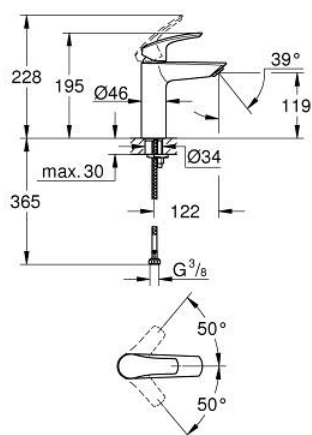

23 324 243 3 EUROSMART СМЕСИТЕЛЬ ОДНОРЫЧАЖНЫЙ ДЛЯ РАКОВИНЫ, 1/2" РАЗМЕР M

ОПИСАНИЕ ПРОДУКТА

- Colour: матовый чёрный
- монтаж на одно отверстие
- металлический рычаг
- GROHE SilkMove Плавность и точность управления - керамический картридж 28 мм
- настраиваемый ограничитель потока
- с ограничителем температуры
- GROHE EcoJoy Технология совершенного потока при уменьшенном расходе воды
- максимальный расход воды (при 3 бара): 5 л/мин
- Изолированный водоток - вода не контактирует с металлами корпуса смесителя
- GROHE FastFixation система быстрого монтажа
- гладкий корпус
- гибкая подводка
- профессиональная серия