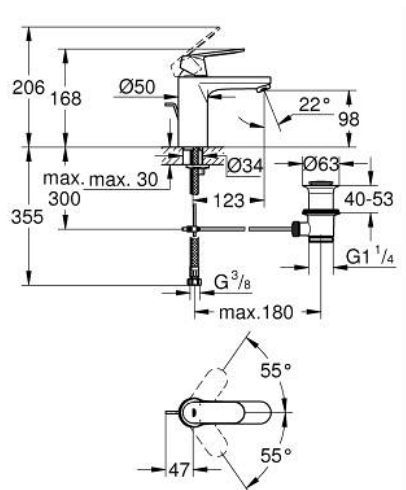

23 325 000 EUROSMART COSMOPOLITAN СМЕСИТЕЛЬ ОДНОРЫЧАЖНЫЙ ДЛЯ РАКОВИНЫ, 1/2" РАЗМЕР М

ОПИСАНИЕ ПРОДУКТА

- Colour: хром
- монтаж на одно отверстие
- металлический рычаг
- GROHE SilkMove Плавность и точность управления - керамический картридж 35 мм
- настраиваемый ограничитель потока
- GROHE LongLife Finish - стойкое долговечное покрытие
- GROHE EcoJoy Технология совершенного потока при уменьшенном расходе воды
- максимальный расход воды (при 3 бара): 5 л/мин
- GROHE FastFixation система быстрого монтажа
- рычажный донный клапан 1 1/4"
- гибкая подводка
- минимальное давление 1,0 бар
- дополнительный ограничитель температуры (46 375 000)

23 325 000 **EUROSMART COSMOPOLITAN СМЕСИТЕЛЬ ОДНОРЫЧАЖНЫЙ ДЛЯ
РАКОВИНЫ, 1/2"
РАЗМЕР M**

ЗАПАСНЫЕ ЧАСТИ

- 1: Рычаг (Spare part-nr. 46681000)
 - 2: Колпак (Spare part-nr. 46492000)
 - 3: Винтовая стяжка (Spare part-nr. 46460000)
 - 4: Картридж (Spare part-nr. 46374000)
 - 5: Аэратор (Spare part-nr. 48159000)
 - 6: Тяга (Spare part-nr. 46739000)
 - 7: Обратное резьбовое соединение (Spare part-nr. 46671000)
 - 8: Сливной гарнитур 1 1/4" (Spare part-nr. 28910000)
 - 8.1: Пробка (Spare part-nr. 07182000)
 - 8.2: Эксцентриковая тяга (Spare part-nr. 07052000)
 - 9: Ограничитель температуры (Spare part-nr. 46375000)*
 - 10: Монтажный ключ (Spare part-nr. 19017000)*
 - 11: Ключ (Spare part-nr. 19332000)*
 - 12: Эксцентриковая тяга (Spare part-nr. 07341000)*
- * Optional accessories