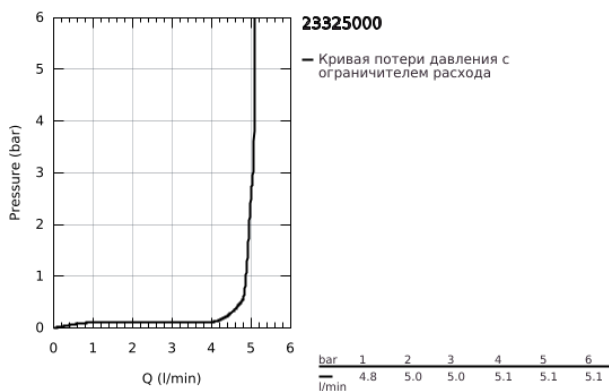

23 325 000 EUROSMART COSMOPOLITAN СМЕСИТЕЛЬ ОДНОРЫЧАЖНЫЙ ДЛЯ РАКОВИНЫ, 1/2" РАЗМЕР М

ОПИСАНИЕ ПРОДУКТА

- Colour: хром
- монтаж на одно отверстие
- металлический рычаг
- GROHE SilkMove Плавность и точность управления - керамический картридж 35 мм
- настраиваемый ограничитель потока
- GROHE LongLife Finish - стойкое долговечное покрытие
- GROHE EcoJoy Технология совершенного потока при уменьшенном расходе воды
- максимальный расход воды (при 3 бара): 5 л/мин
- GROHE FastFixation система быстрого монтажа
- рычажный донный клапан 1 1/4"
- гибкая подводка
- минимальное давление 1,0 бар
- дополнительный ограничитель температуры (46 375 000)

23 325 000 **EUROSMART COSMOPOLITAN СМЕСИТЕЛЬ ОДНОРЫЧАЖНЫЙ ДЛЯ
РАКОВИНЫ, 1/2"
РАЗМЕР M**

ЗАПАСНЫЕ ЧАСТИ

- 1: Рычаг (Spare part-nr. 46681000)
 - 2: Колпак (Spare part-nr. 46492000)
 - 3: Винтовая стяжка (Spare part-nr. 46460000)
 - 4: Картридж (Spare part-nr. 46374000)
 - 5: Аэратор (Spare part-nr. 48159000)
 - 6: Тяга (Spare part-nr. 46739000)
 - 7: Обратное резьбовое соединение (Spare part-nr. 46671000)
 - 8: Сливной гарнитур 1 1/4" (Spare part-nr. 28910000)
 - 8.1: Пробка (Spare part-nr. 07182000)
 - 8.2: Эксцентриковая тяга (Spare part-nr. 07052000)
 - 9: Ограничитель температуры (Spare part-nr. 46375000)*
 - 10: Монтажный ключ (Spare part-nr. 19017000)*
 - 11: Ключ (Spare part-nr. 19332000)*
 - 12: Эксцентриковая тяга (Spare part-nr. 07341000)*
- * Optional accessories