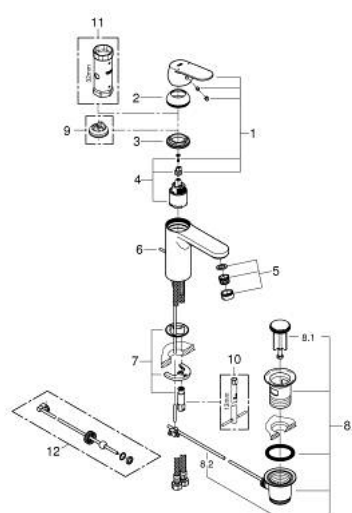

23 325 000 EUROSMART COSMOPOLITAN СМЕСИТЕЛЬ ОДНОРЫЧАЖНЫЙ ДЛЯ РАКОВИНЫ, 1/2" РАЗМЕР М

ОПИСАНИЕ ПРОДУКТА

- Colour: хром
- монтаж на одно отверстие
- металлический рычаг
- GROHE SilkMove Плавность и точность управления - керамический картридж 35 мм
- настраиваемый ограничитель потока
- GROHE LongLife Finish - стойкое долговечное покрытие
- GROHE EcoJoy Технология совершенного потока при уменьшенном расходе воды
- максимальный расход воды (при 3 бара): 5 л/мин
- GROHE FastFixation система быстрого монтажа
- рычажный донный клапан 1 1/4"
- гибкая подводка
- минимальное давление 1,0 бар
- дополнительный ограничитель температуры (46 375 000)

23 325 000 **EUROSMART COSMOPOLITAN СМЕСИТЕЛЬ ОДНОРЫЧАЖНЫЙ ДЛЯ
РАКОВИНЫ, 1/2"
РАЗМЕР M**

ЗАПАСНЫЕ ЧАСТИ

- 1: Рычаг (Spare part-nr. 46681000)
 - 2: Колпак (Spare part-nr. 46492000)
 - 3: Винтовая стяжка (Spare part-nr. 46460000)
 - 4: Картридж (Spare part-nr. 46374000)
 - 5: Аэратор (Spare part-nr. 48159000)
 - 6: Тяга (Spare part-nr. 46739000)
 - 7: Обратное резьбовое соединение (Spare part-nr. 46671000)
 - 8: Сливной гарнитур 1 1/4" (Spare part-nr. 28910000)
 - 8.1: Пробка (Spare part-nr. 07182000)
 - 8.2: Эксцентриковая тяга (Spare part-nr. 07052000)
 - 9: Ограничитель температуры (Spare part-nr. 46375000)*
 - 10: Монтажный ключ (Spare part-nr. 19017000)*
 - 11: Ключ (Spare part-nr. 19332000)*
 - 12: Эксцентриковая тяга (Spare part-nr. 07341000)*
- * Optional accessories