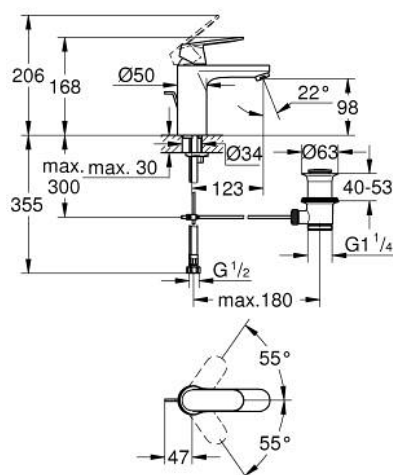

## 23 325 ALC EUROSART COSMOPOLITAN СМЕСИТЕЛЬ ОДНОРЫЧАЖНЫЙ ДЛЯ РАКОВИНЫ, 1/2" РАЗМЕР М

### ОПИСАНИЕ ПРОДУКТА

- Colour: темный графит, матовый
- монтаж на одно отверстие
- металлический рычаг
- GROHE SilkMove Плавность и точность управления - керамический картридж 35 мм
- настраиваемый ограничитель потока
- GROHE LongLife finish - стойкое долговечное покрытие
- GROHE EcoJoy Технология совершенного потока при уменьшенном расходе воды
- максимальный расход воды (при 3 бара): 5 л/мин
- GROHE FastFixation система быстрого монтажа
- рычажный донный клапан 1 1/4"
- гибкая подводка
- минимальное давление 1,0 бар
- дополнительный ограничитель температуры (46 375 000)