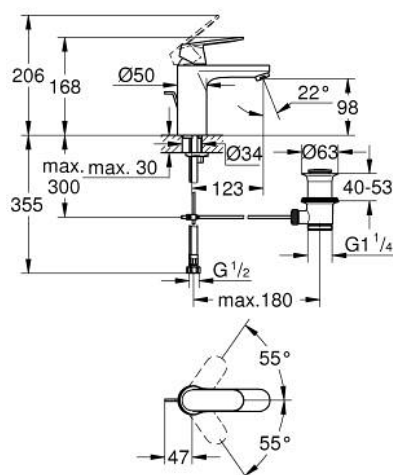

23 325 ALC EUROS^{MART} COSMOPOLITAN СМЕСИТЕЛЬ ОДНОРЫЧАЖНЫЙ ДЛЯ РАКОВИНЫ, 1/2" РАЗМЕР М

ОПИСАНИЕ ПРОДУКТА

- Colour: темный графит, матовый
- монтаж на одно отверстие
- металлический рычаг
- GROHE SilkMove Плавность и точность управления - керамический картридж 35 мм
- настраиваемый ограничитель потока
- GROHE LongLife finish - стойкое долговечное покрытие
- GROHE EcoJoy ограничитель расхода воды 5,7 л/мин
- GROHE FastFixation система быстрого монтажа
- рычажный донный клапан 1 1/4"
- гибкая подводка
- минимальное давление 1,0 бар
- дополнительный ограничитель температуры (46 375 000)