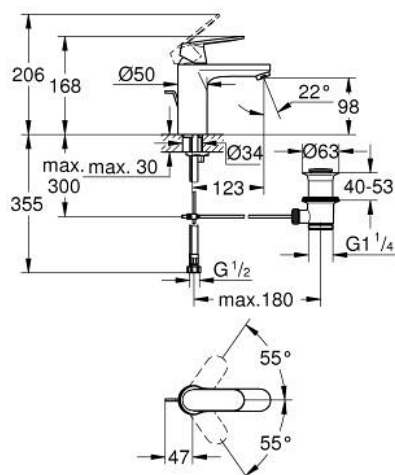

## 23 325 GLC EUROSART COSMOPOLITAN СМЕСИТЕЛЬ ОДНОРЫЧАЖНЫЙ ДЛЯ РАКОВИНЫ, 1/2" РАЗМЕР М

### ОПИСАНИЕ ПРОДУКТА

- Colour: холодный рассвет, глянец
- монтаж на одно отверстие
- металлический рычаг
- GROHE SilkMove Плавность и точность управления - керамический картридж 35 мм
- настраиваемый ограничитель потока
- GROHE LongLife finish - стойкое долговечное покрытие
- GROHE EcoJoy ограничитель расхода воды 5,7 л/мин
- GROHE FastFixation система быстрого монтажа
- рычажный донный клапан 1 1/4"
- гибкая подводка
- минимальное давление 1,0 бар
- дополнительный ограничитель температуры (46 375 000)