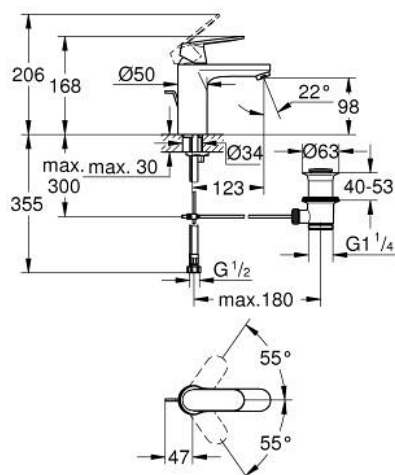

## 23 325 GLC EUROSART COSMOPOLITAN СМЕСИТЕЛЬ ОДНОРЫЧАЖНЫЙ ДЛЯ РАКОВИНЫ, 1/2" РАЗМЕР М

### ОПИСАНИЕ ПРОДУКТА

- Colour: холодный рассвет, глянец
- монтаж на одно отверстие
- металлический рычаг
- GROHE SilkMove Плавность и точность управления - керамический картридж 35 мм
- настраиваемый ограничитель потока
- GROHE LongLife finish - стойкое долговечное покрытие
- GROHE EcoJoy Технология совершенного потока при уменьшенном расходе воды
- максимальный расход воды (при 3 бара): 5 л/мин
- GROHE FastFixation система быстрого монтажа
- рычажный донный клапан 1 1/4"
- гибкая подводка
- минимальное давление 1,0 бар
- дополнительный ограничитель температуры (46 375 000)