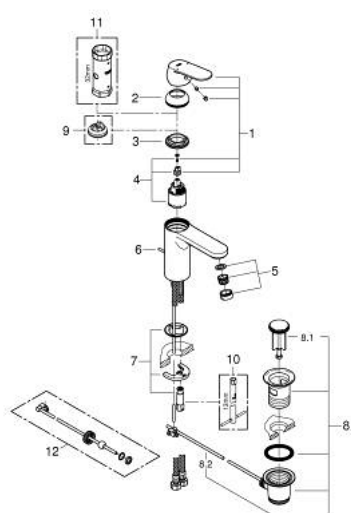

23 325 KW0 EUROSMART COSMOPOLITAN СМЕСИТЕЛЬ ОДНОРЫЧАЖНЫЙ ДЛЯ РАКОВИНЫ, 1/2" РАЗМЕР M

ОПИСАНИЕ ПРОДУКТА

- Colour: черный сатин
- монтаж на одно отверстие
- металлический рычаг
- GROHE SilkMove Плавность и точность управления - керамический картридж 35 мм
- настраиваемый ограничитель потока
- GROHE LongLife finish - стойкое долговечное покрытие
- GROHE EcoJoy Технология совершенного потока при уменьшенном расходе воды
- максимальный расход воды (при 3 бара): 5 л/мин
- GROHE FastFixation система быстрого монтажа
- рычажный донный клапан 1 1/4"
- гибкая подводка
- минимальное давление 1,0 бар
- дополнительный ограничитель температуры (46 375 000)

23 325 KW0 **EUROSMART COSMOPOLITAN СМЕСИТЕЛЬ ОДНОРЫЧАЖНЫЙ ДЛЯ РАКОВИНЫ, 1/2" РАЗМЕР M**

ЗАПАСНЫЕ ЧАСТИ

- 2: Колпак (Spare part-nr. 46492000)
- 3: Винтовая стяжка (Spare part-nr. 46460000)
- 4: Картридж (Spare part-nr. 46374000)
- 5: Аэратор (Spare part-nr. 48159000)
- 6: Тяга (Spare part-nr. 46739000)
- 7: Обратное резьбовое соединение (Spare part-nr. 46671000)
- 8: Сливной гарнитур 1 1/4" (Spare part-nr. 28910000)
- 8.1: Пробка (Spare part-nr. 07182000)
- 8.2: Эксцентриковая тяга (Spare part-nr. 07052000)
- 9: Ограничитель температуры (Spare part-nr. 46375000)*
- 10: Монтажный ключ (Spare part-nr. 19017000)*
- 11: Ключ (Spare part-nr. 19332000)*
- 12: Эксцентриковая тяга (Spare part-nr. 07341000)*