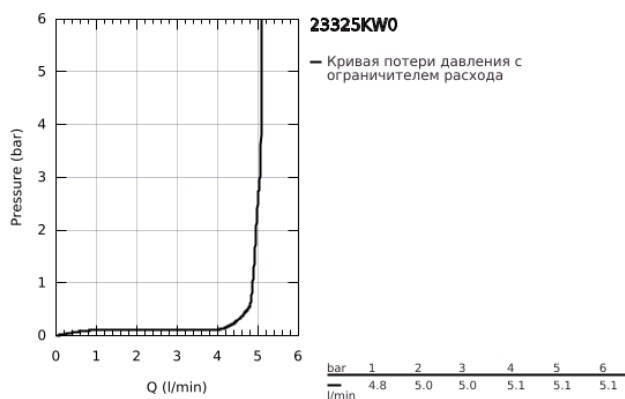

23 325 KW0 EUROSMART COSMOPOLITAN СМЕСИТЕЛЬ ОДНОРЫЧАЖНЫЙ ДЛЯ РАКОВИНЫ, 1/2" РАЗМЕР M

ОПИСАНИЕ ПРОДУКТА

- Colour: черный сатин
- монтаж на одно отверстие
- металлический рычаг
- GROHE SilkMove Плавность и точность управления - керамический картридж 35 мм
- настраиваемый ограничитель потока
- GROHE LongLife finish - стойкое долговечное покрытие
- GROHE EcoJoy Технология совершенного потока при уменьшенном расходе воды
- максимальный расход воды (при 3 бара): 5 л/мин
- GROHE FastFixation система быстрого монтажа
- рычажный донный клапан 1 1/4"
- гибкая подводка
- минимальное давление 1,0 бар
- дополнительный ограничитель температуры (46 375 000)

23 325 KW0 **EUROSMART COSMOPOLITAN СМЕСИТЕЛЬ ОДНОРЫЧАЖНЫЙ ДЛЯ РАКОВИНЫ, 1/2" РАЗМЕР M**

ЗАПАСНЫЕ ЧАСТИ

- 2: Колпак (Spare part-nr. 46492000)
- 3: Винтовая стяжка (Spare part-nr. 46460000)
- 4: Картридж (Spare part-nr. 46374000)
- 5: Аэратор (Spare part-nr. 48159000)
- 6: Тяга (Spare part-nr. 46739000)
- 7: Обратное резьбовое соединение (Spare part-nr. 46671000)
- 8: Сливной гарнитур 1 1/4" (Spare part-nr. 28910000)
- 8.1: Пробка (Spare part-nr. 07182000)
- 8.2: Эксцентриковая тяга (Spare part-nr. 07052000)
- 9: Ограничитель температуры (Spare part-nr. 46375000)*
- 10: Монтажный ключ (Spare part-nr. 19017000)*
- 11: Ключ (Spare part-nr. 19332000)*
- 12: Эксцентриковая тяга (Spare part-nr. 07341000)*