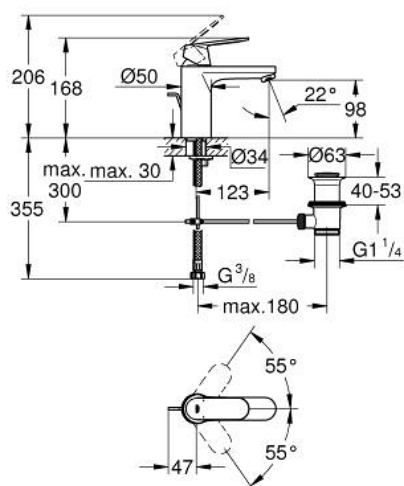

23 325 KW0 EUROSMART COSMOPOLITAN СМЕСИТЕЛЬ ОДНОРЫЧАЖНЫЙ ДЛЯ РАКОВИНЫ, 1/2" РАЗМЕР M

ОПИСАНИЕ ПРОДУКТА

- Colour: черный сатин
- монтаж на одно отверстие
- металлический рычаг
- GROHE SilkMove Плавность и точность управления - керамический картридж 35 мм
- настраиваемый ограничитель потока
- GROHE LongLife finish - стойкое долговечное покрытие
- GROHE EcoJoy Технология совершенного потока при уменьшенном расходе воды
- максимальный расход воды (при 3 бара): 5 л/мин
- GROHE FastFixation система быстрого монтажа
- рычажный донный клапан 1 1/4"
- гибкая подводка
- минимальное давление 1,0 бар
- дополнительный ограничитель температуры (46 375 000)

23 325 KW0 **EUROSMART COSMOPOLITAN СМЕСИТЕЛЬ ОДНОРЫЧАЖНЫЙ ДЛЯ РАКОВИНЫ, 1/2" РАЗМЕР M**

ЗАПАСНЫЕ ЧАСТИ

- 2: Колпак (Spare part-nr. 46492000)
- 3: Винтовая стяжка (Spare part-nr. 46460000)
- 4: Картридж (Spare part-nr. 46374000)
- 5: Аэратор (Spare part-nr. 48159000)
- 6: Тяга (Spare part-nr. 46739000)
- 7: Обратное резьбовое соединение (Spare part-nr. 46671000)
- 8: Сливной гарнитур 1 1/4" (Spare part-nr. 28910000)
- 8.1: Пробка (Spare part-nr. 07182000)
- 8.2: Эксцентриковая тяга (Spare part-nr. 07052000)
- 9: Ограничитель температуры (Spare part-nr. 46375000)*
- 10: Монтажный ключ (Spare part-nr. 19017000)*
- 11: Ключ (Spare part-nr. 19332000)*
- 12: Эксцентриковая тяга (Spare part-nr. 07341000)*