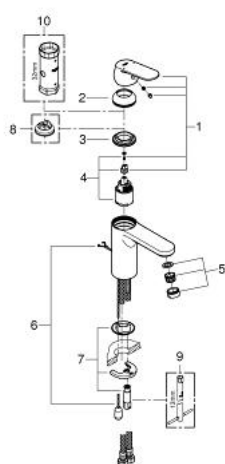

23 326 000 EUROSMART COSMOPOLITAN СМЕСИТЕЛЬ ОДНОРЫЧАЖНЫЙ ДЛЯ  
РАКОВИНЫ, 1/2"  
РАЗМЕР M

**ОПИСАНИЕ ПРОДУКТА**

- Colour: хром
- монтаж на одно отверстие
- металлический рычаг
- GROHE SilkMove Плавность и точность управления - керамический картридж 35 мм
- GROHE LongLife Finish - стойкое долговечное покрытие
- GROHE EcoJoy Технология совершенного потока при уменьшенном расходе воды
- максимальный расход воды (при 3 бара): 5 л/мин
- GROHE FastFixation система быстрого монтажа
- цепочка
- гибкая подводка
- дополнительный ограничитель температуры (46 375 000)

23 326 000 **EUROSMART COSMOPOLITAN СМЕСИТЕЛЬ ОДНОРЫЧАЖНЫЙ ДЛЯ  
РАКОВИНЫ, 1/2"**  
**РАЗМЕР M**

**ЗАПАСНЫЕ ЧАСТИ**

- 1: Рычаг (Spare part-nr. 46681000)
- 2: Колпак (Spare part-nr. 46492000)
- 3: Винтовая стяжка (Spare part-nr. 46460000)
- 4: Картридж (Spare part-nr. 46374000)
- 5: Аэратор (Spare part-nr. 48159000)
- 6: Цепочка (Spare part-nr. 06815000)
- 7: Обратное резьбовое соединение (Spare part-nr. 46671000)
- 8: Ограничитель температуры (Spare part-nr. 46375000)\*
- 9: Монтажный ключ (Spare part-nr. 19017000)\*
- 10: Ключ (Spare part-nr. 19332000)\*