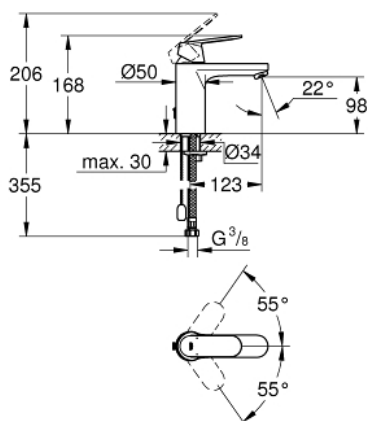

23 326 000 EUROSMART COSMOPOLITAN СМЕСИТЕЛЬ ОДНОРЫЧАЖНЫЙ ДЛЯ  
РАКОВИНЫ, 1/2"  
РАЗМЕР M

**ОПИСАНИЕ ПРОДУКТА**

- Colour: хром
- монтаж на одно отверстие
- металлический рычаг
- GROHE SilkMove Плавность и точность управления - керамический картридж 35 мм
- GROHE LongLife Finish - стойкое долговечное покрытие
- GROHE EcoJoy Технология совершенного потока при уменьшенном расходе воды
- максимальный расход воды (при 3 бара): 5 л/мин
- GROHE FastFixation система быстрого монтажа
- цепочка
- гибкая подводка
- дополнительный ограничитель температуры (46 375 000)

23 326 000 **EUROSMART COSMOPOLITAN СМЕСИТЕЛЬ ОДНОРЫЧАЖНЫЙ ДЛЯ  
РАКОВИНЫ, 1/2"**  
**РАЗМЕР M**

**ЗАПАСНЫЕ ЧАСТИ**

- 1: Рычаг (Spare part-nr. 46681000)
- 2: Колпак (Spare part-nr. 46492000)
- 3: Винтовая стяжка (Spare part-nr. 46460000)
- 4: Картридж (Spare part-nr. 46374000)
- 5: Аэратор (Spare part-nr. 48159000)
- 6: Цепочка (Spare part-nr. 06815000)
- 7: Обратное резьбовое соединение (Spare part-nr. 46671000)
- 8: Ограничитель температуры (Spare part-nr. 46375000)\*
- 9: Монтажный ключ (Spare part-nr. 19017000)\*
- 10: Ключ (Spare part-nr. 19332000)\*