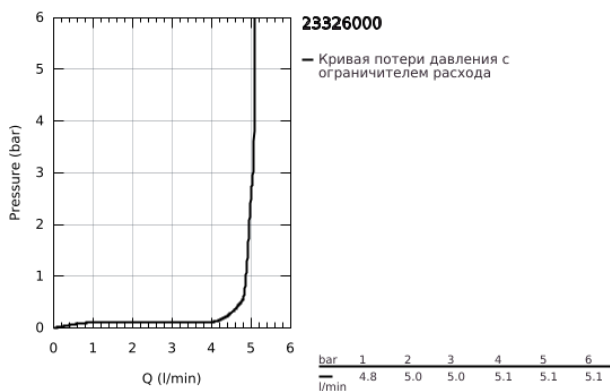

23 326 000 EUROSMART COSMOPOLITAN СМЕСИТЕЛЬ ОДНОРЫЧАЖНЫЙ ДЛЯ  
РАКОВИНЫ, 1/2"  
РАЗМЕР M

**ОПИСАНИЕ ПРОДУКТА**

- Colour: хром
- монтаж на одно отверстие
- металлический рычаг
- GROHE SilkMove Плавность и точность управления - керамический картридж 35 мм
- GROHE LongLife Finish - стойкое долговечное покрытие
- GROHE EcoJoy Технология совершенного потока при уменьшенном расходе воды
- максимальный расход воды (при 3 бара): 5 л/мин
- GROHE FastFixation система быстрого монтажа
- цепочка
- гибкая подводка
- дополнительный ограничитель температуры (46 375 000)

23 326 000 **EUROSMART COSMOPOLITAN СМЕСИТЕЛЬ ОДНОРЫЧАЖНЫЙ ДЛЯ  
РАКОВИНЫ, 1/2"**  
**РАЗМЕР M**

**ЗАПАСНЫЕ ЧАСТИ**

- 1: Рычаг (Spare part-nr. 46681000)
- 2: Колпак (Spare part-nr. 46492000)
- 3: Винтовая стяжка (Spare part-nr. 46460000)
- 4: Картридж (Spare part-nr. 46374000)
- 5: Аэратор (Spare part-nr. 48159000)
- 6: Цепочка (Spare part-nr. 06815000)
- 7: Обратное резьбовое соединение (Spare part-nr. 46671000)
- 8: Ограничитель температуры (Spare part-nr. 46375000)\*
- 9: Монтажный ключ (Spare part-nr. 19017000)\*
- 10: Ключ (Spare part-nr. 19332000)\*