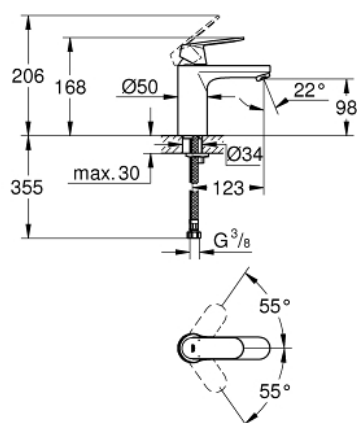

23 327 000 EUROSMART COSMOPOLITAN СМЕСИТЕЛЬ ОДНОРЫЧАЖНЫЙ ДЛЯ РАКОВИНЫ, 1/2" РАЗМЕР М

ОПИСАНИЕ ПРОДУКТА

- Colour: хром
- монтаж на одно отверстие
- металлический рычаг
- GROHE SilkMove Плавность и точность управления - керамический картридж 35 мм
- настраиваемый ограничитель потока
- GROHE LongLife Finish - стойкое долговечное покрытие
- GROHE EcoJoy Технология совершенного потока при уменьшенном расходе воды
- максимальный расход воды (при 3 бара): 5 л/мин
- GROHE FastFixation система быстрого монтажа
- гладкий корпус
- гибкая подводка
- минимальное давление 1,0 бар
- дополнительный ограничитель температуры (46 375 000)

23 327 000 **EUROSMART COSMOPOLITAN СМЕСИТЕЛЬ ОДНОРЫЧАЖНЫЙ ДЛЯ
РАКОВИНЫ, 1/2"
РАЗМЕР M**

ЗАПАСНЫЕ ЧАСТИ

- 1: Рычаг (Spare part-nr. 46681000)
- 2: Колпак (Spare part-nr. 46492000)
- 3: Винтовая стяжка (Spare part-nr. 46460000)
- 4: Картридж (Spare part-nr. 46374000)
- 5: Аэратор (Spare part-nr. 48159000)
- 6: Обратное резьбовое соединение (Spare part-nr. 46671000)
- 7: Ограничитель температуры (Spare part-nr. 46375000)*
- 8: Монтажный ключ (Spare part-nr. 19017000)*
- 9: Ключ (Spare part-nr. 19332000)*