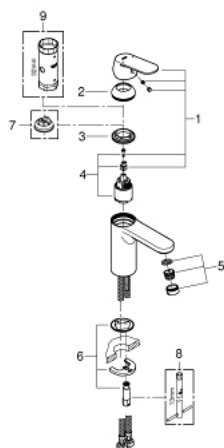

23 327 000 EUROSMART COSMOPOLITAN СМЕСИТЕЛЬ ОДНОРЫЧАЖНЫЙ ДЛЯ РАКОВИНЫ, 1/2" РАЗМЕР М

ОПИСАНИЕ ПРОДУКТА

- Colour: хром
- монтаж на одно отверстие
- металлический рычаг
- GROHE SilkMove Плавность и точность управления - керамический картридж 35 мм
- настраиваемый ограничитель потока
- GROHE LongLife Finish - стойкое долговечное покрытие
- GROHE EcoJoy Технология совершенного потока при уменьшенном расходе воды
- максимальный расход воды (при 3 бара): 5 л/мин
- GROHE FastFixation система быстрого монтажа
- гладкий корпус
- гибкая подводка
- минимальное давление 1,0 бар
- дополнительный ограничитель температуры (46 375 000)

23 327 000 **EUROSMART COSMOPOLITAN СМЕСИТЕЛЬ ОДНОРЫЧАЖНЫЙ ДЛЯ
РАКОВИНЫ, 1/2"
РАЗМЕР M**

ЗАПАСНЫЕ ЧАСТИ

- 1: Рычаг (Spare part-nr. 46681000)
- 2: Колпак (Spare part-nr. 46492000)
- 3: Винтовая стяжка (Spare part-nr. 46460000)
- 4: Картридж (Spare part-nr. 46374000)
- 5: Аэратор (Spare part-nr. 48159000)
- 6: Обратное резьбовое соединение (Spare part-nr. 46671000)
- 7: Ограничитель температуры (Spare part-nr. 46375000)*
- 8: Монтажный ключ (Spare part-nr. 19017000)*
- 9: Ключ (Spare part-nr. 19332000)*