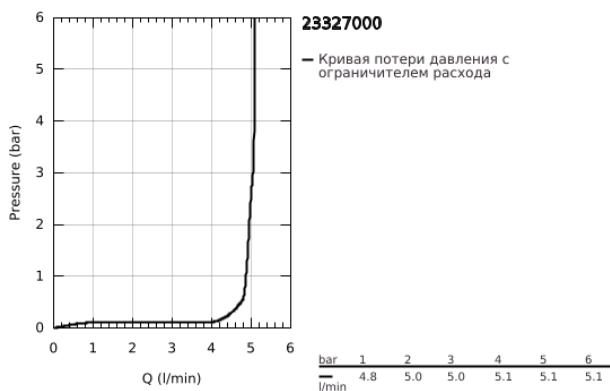

23 327 000 EUROSMART COSMOPOLITAN СМЕСИТЕЛЬ ОДНОРЫЧАЖНЫЙ ДЛЯ РАКОВИНЫ, 1/2" РАЗМЕР М

ОПИСАНИЕ ПРОДУКТА

- Colour: хром
- монтаж на одно отверстие
- металлический рычаг
- GROHE SilkMove Плавность и точность управления - керамический картридж 35 мм
- настраиваемый ограничитель потока
- GROHE LongLife Finish - стойкое долговечное покрытие
- GROHE EcoJoy Технология совершенного потока при уменьшенном расходе воды
- максимальный расход воды (при 3 бара): 5 л/мин
- GROHE FastFixation система быстрого монтажа
- гладкий корпус
- гибкая подводка
- минимальное давление 1,0 бар
- дополнительный ограничитель температуры (46 375 000)

23 327 000 **EUROSMART COSMOPOLITAN СМЕСИТЕЛЬ ОДНОРЫЧАЖНЫЙ ДЛЯ
РАКОВИНЫ, 1/2"
РАЗМЕР M**

ЗАПАСНЫЕ ЧАСТИ

- 1: Рычаг (Spare part-nr. 46681000)
- 2: Колпак (Spare part-nr. 46492000)
- 3: Винтовая стяжка (Spare part-nr. 46460000)
- 4: Картридж (Spare part-nr. 46374000)
- 5: Аэратор (Spare part-nr. 48159000)
- 6: Обратное резьбовое соединение (Spare part-nr. 46671000)
- 7: Ограничитель температуры (Spare part-nr. 46375000)*
- 8: Монтажный ключ (Spare part-nr. 19017000)*
- 9: Ключ (Spare part-nr. 19332000)*