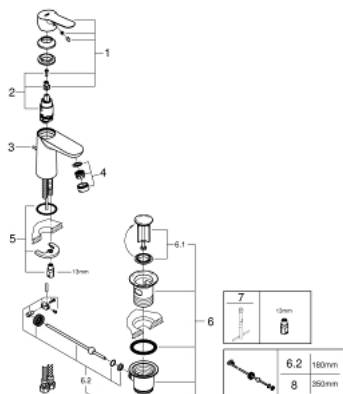

23 328 000 BAUEDGE СМЕСИТЕЛЬ ОДНОРЫЧАЖНЫЙ ДЛЯ РАКОВИНЫ, DN 15 РАЗМЕР S

ОПИСАНИЕ ПРОДУКТА

- Colour: хром
- монтаж на одно отверстие
- металлический рычаг
- GROHE SmoothControl керамический картридж 28 мм
- GROHE LongLife Finish - стойкое долговечное покрытие
- GROHE EcoJoy Технология совершенного потока при уменьшенном расходе воды
- максимальный расход воды (при 3 бара): 5 л/мин
- система быстрого монтажа
- рычажный донный клапан 1 1/4"
- гибкая подводка

23 328 000 BAUEDGE СМЕСИТЕЛЬ ОДНОРЫЧАЖНЫЙ ДЛЯ РАКОВИНЫ, DN 15 РАЗМЕР S

ЗАПАСНЫЕ ЧАСТИ

- 1: Рычаг (Spare part-nr. 46697000)
- 2: Картридж (Spare part-nr. 46580000)
- 3: Тяга (Spare part-nr. 46739000)
- 4: Аэратор (Spare part-nr. 48159000)
- 5: Обратное резьбовое соединение (Spare part-nr. 46249000)
- 6: Сливной гарнитур 1 1/4" (Spare part-nr. 28910000)
- 6.1: Пробка (Spare part-nr. 07182000)
- 6.2: Эксцентриковая тяга (Spare part-nr. 07052000)
- 7: Монтажный ключ (Spare part-nr. 19017000)*
- 8: Эксцентриковая тяга (Spare part-nr. 07341000)*