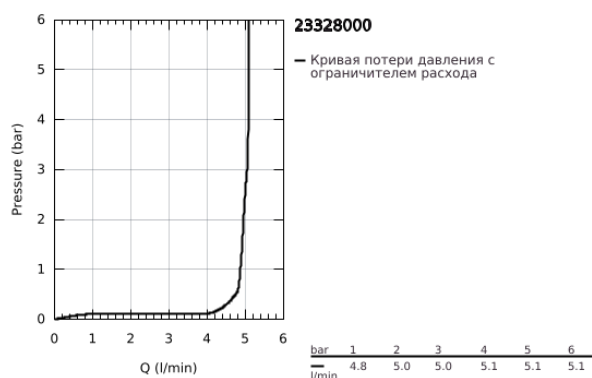

23 328 000 BAUEDGE СМЕСИТЕЛЬ ОДНОРЫЧАЖНЫЙ ДЛЯ РАКОВИНЫ, DN 15 РАЗМЕР S

ОПИСАНИЕ ПРОДУКТА

- Colour: хром
- монтаж на одно отверстие
- металлический рычаг
- GROHE SmoothControl керамический картридж 28 мм
- GROHE LongLife Finish - стойкое долговечное покрытие
- GROHE EcoJoy Технология совершенного потока при уменьшенном расходе воды
- максимальный расход воды (при 3 бара): 5 л/мин
- система быстрого монтажа
- рычажный донный клапан 1 1/4"
- гибкая подводка

23 328 000 BAUEDGE СМЕСИТЕЛЬ ОДНОРЫЧАЖНЫЙ ДЛЯ РАКОВИНЫ, DN 15 РАЗМЕР S

ЗАПАСНЫЕ ЧАСТИ

- 1: Рычаг (Spare part-nr. 46697000)
- 2: Картридж (Spare part-nr. 46580000)
- 3: Тяга (Spare part-nr. 46739000)
- 4: Аэратор (Spare part-nr. 48159000)
- 5: Обратное резьбовое соединение (Spare part-nr. 46249000)
- 6: Сливной гарнитур 1 1/4" (Spare part-nr. 28910000)
- 6.1: Пробка (Spare part-nr. 07182000)
- 6.2: Эксцентриковая тяга (Spare part-nr. 07052000)
- 7: Монтажный ключ (Spare part-nr. 19017000)*
- 8: Эксцентриковая тяга (Spare part-nr. 07341000)*