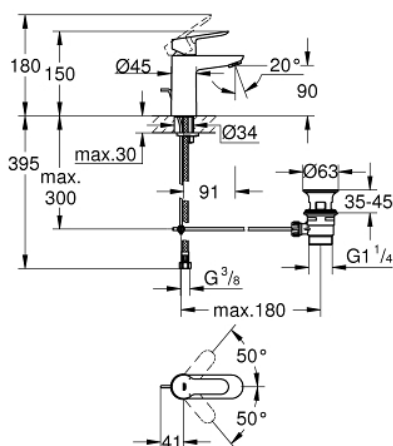

23 328 000 BAUEDGE СМЕСИТЕЛЬ ОДНОРЫЧАЖНЫЙ ДЛЯ РАКОВИНЫ, DN 15 РАЗМЕР S

ОПИСАНИЕ ПРОДУКТА

- Colour: хром
- монтаж на одно отверстие
- металлический рычаг
- GROHE SmoothControl керамический картридж 28 мм
- GROHE LongLife Finish - стойкое долговечное покрытие
- GROHE EcoJoy Технология совершенного потока при уменьшенном расходе воды
- максимальный расход воды (при 3 бара): 5 л/мин
- система быстрого монтажа
- рычажный донный клапан 1 1/4"
- гибкая подводка

23 328 000 BAUEDGE СМЕСИТЕЛЬ ОДНОРЫЧАЖНЫЙ ДЛЯ РАКОВИНЫ, DN 15 РАЗМЕР S

ЗАПАСНЫЕ ЧАСТИ

- 1: Рычаг (Spare part-nr. 46697000)
- 2: Картридж (Spare part-nr. 46580000)
- 3: Тяга (Spare part-nr. 46739000)
- 4: Аэратор (Spare part-nr. 48159000)
- 5: Обратное резьбовое соединение (Spare part-nr. 46249000)
- 6: Сливной гарнитур 1 1/4" (Spare part-nr. 28910000)
- 6.1: Пробка (Spare part-nr. 07182000)
- 6.2: Эксцентриковая тяга (Spare part-nr. 07052000)
- 7: Монтажный ключ (Spare part-nr. 19017000)*
- 8: Эксцентриковая тяга (Spare part-nr. 07341000)*