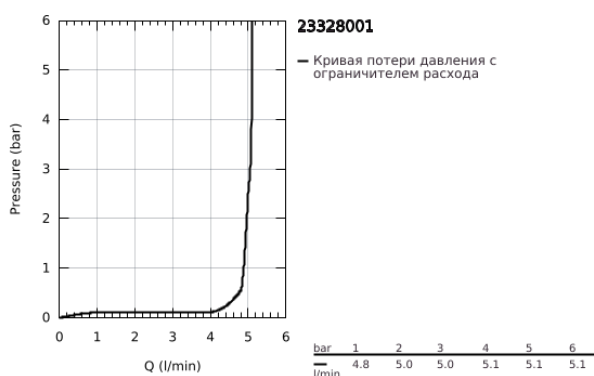

- рычажный донный клапан 1 1/4"
- гибкая подводка
- профессиональная серия