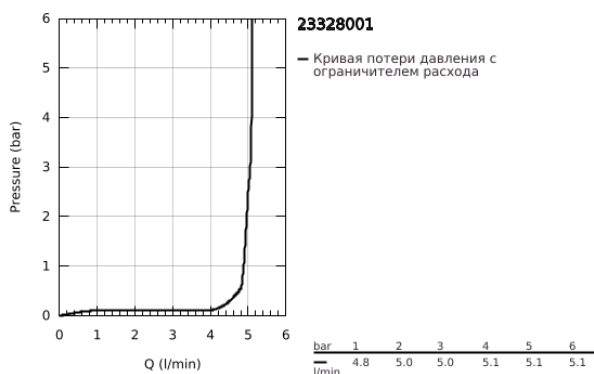

## 23 328 001 BAUEDGE СМЕСИТЕЛЬ ОДНОРЫЧАЖНЫЙ ДЛЯ РАКОВИНЫ, DN 15 РАЗМЕР S

### ОПИСАНИЕ ПРОДУКТА

- Colour: хром
- монтаж на одно отверстие
- металлический рычаг
- GROHE SmoothControl керамический картридж 28 мм
- с ограничителем температуры
- GROHE LongLife Finish - стойкое долговечное покрытие
- Изолированный водоток - вода не контактирует с металлами корпуса смесителя
- GROHE EcoJoy Технология совершенного потока при уменьшенном расходе воды
- максимальный расход воды (при 3 бара): 5 л/мин
- система быстрого монтажа
- рычажный донный клапан 1 1/4"
- гибкая подводка
- профессиональная серия