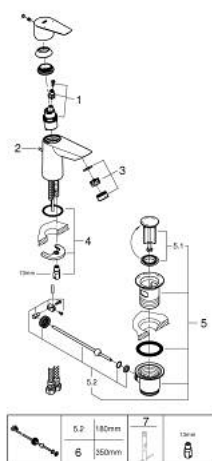

## 23 328 001 BAUEDGE СМЕСИТЕЛЬ ОДНОРЫЧАЖНЫЙ ДЛЯ РАКОВИНЫ, DN 15 РАЗМЕР S

### ОПИСАНИЕ ПРОДУКТА

- Colour: хром
- монтаж на одно отверстие
- металлический рычаг
- GROHE SmoothControl керамический картридж 28 мм
- с ограничителем температуры
- GROHE LongLife Finish - стойкое долговечное покрытие
- Изолированный водоток - вода не контактирует с металлами корпуса смесителя
- AquaCalibrator
- максимальный расход воды (при 3 бара): 5 л/мин
- система быстрого монтажа

### ЗАПАСНЫЕ ЧАСТИ

- 1: Картридж (Spare part-nr. 48518000)
- 2: Тяга (Spare part-nr. 46739000)
- 3: flow control (Spare part-nr. 1106370000)
- 4: Обратное резьбовое соединение (Spare part-nr. 46249000)
- 5: Сливной гарнитур 1 1/4" (Spare part-nr. 28910000)
- 5.1: Пробка (Spare part-nr. 07182000)
- 5.2: Эксцентриковая тяга (Spare part-nr. 07052000)
- 6: Эксцентриковая тяга (Spare part-nr. 07341000)\*
- 7: Монтажный ключ (Spare part-nr. 19017000)\*
- \* Optional accessories