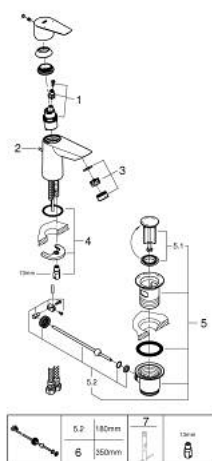

23 328 001 BAUEDGE СМЕСИТЕЛЬ ОДНОРЫЧАЖНЫЙ ДЛЯ РАКОВИНЫ, DN 15 РАЗМЕР S

ЗАПАСНЫЕ ЧАСТИ

- 1: Картридж (Spare part-nr. 48518000)
- 2: Тяга (Spare part-nr. 46739000)
- 3: flow control (Spare part-nr. 1106370000)
- 4: Обратное резьбовое соединение (Spare part-nr. 46249000)
- 5: Сливной гарнитур 1 1/4" (Spare part-nr. 28910000)
- 5.1: Пробка (Spare part-nr. 07182000)
- 5.2: Эксцентриковая тяга (Spare part-nr. 07052000)
- 6: Эксцентриковая тяга (Spare part-nr. 07341000)*
- 7: Монтажный ключ (Spare part-nr. 19017000)*
- Optional accessories