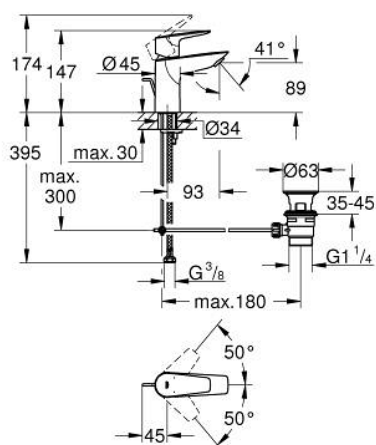

## 23 328 001 BAUEDGE СМЕСИТЕЛЬ ОДНОРЫЧАЖНЫЙ ДЛЯ РАКОВИНЫ, DN 15 РАЗМЕР S

### ОПИСАНИЕ ПРОДУКТА

- Colour: хром
- монтаж на одно отверстие
- металлический рычаг
- GROHE SmoothControl керамический картридж 28 мм
- с ограничителем температуры
- GROHE LongLife Finish - стойкое долговечное покрытие
- Изолированный водоток - вода не контактирует с металлами корпуса смесителя
- AquaCalibrator
- максимальный расход воды (при 3 бара): 5 л/мин
- система быстрого монтажа

### ЗАПАСНЫЕ ЧАСТИ

- 1: Картридж (Spare part-nr. 48518000)
- 2: Тяга (Spare part-nr. 46739000)
- 3: flow control (Spare part-nr. 1106370000)
- 4: Обратное резьбовое соединение (Spare part-nr. 46249000)
- 5: Сливной гарнитур 1 1/4" (Spare part-nr. 28910000)
- 5.1: Пробка (Spare part-nr. 07182000)
- 5.2: Эксцентриковая тяга (Spare part-nr. 07052000)
- 6: Эксцентриковая тяга (Spare part-nr. 07341000)\*
- 7: Монтажный ключ (Spare part-nr. 19017000)\*
- \* Optional accessories