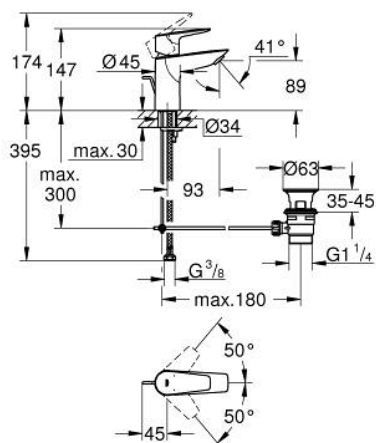

## 23 328 001 BAUEDGE СМЕСИТЕЛЬ ОДНОРЫЧАЖНЫЙ ДЛЯ РАКОВИНЫ, DN 15 РАЗМЕР S

### ОПИСАНИЕ ПРОДУКТА

- Colour: хром
- монтаж на одно отверстие
- металлический рычаг
- GROHE SmoothControl керамический картридж 28 мм
- с ограничителем температуры
- GROHE LongLife Finish - стойкое долговечное покрытие
- Изолированный водоток - вода не контактирует с металлами корпуса смесителя
- GROHE EcoJoy Технология совершенного потока при уменьшенном расходе воды
- максимальный расход воды (при 3 бара): 5 л/мин
- система быстрого монтажа
- рычажный донный клапан 1 1/4"
- гибкая подводка
- профессиональная серия

23 328 001 **BAUEDGE СМЕСИТЕЛЬ ОДНОРЫЧАЖНЫЙ ДЛЯ РАКОВИНЫ, DN 15**  
**РАЗМЕР S**

**ЗАПАСНЫЕ ЧАСТИ**

- 1: Картридж (Spare part-nr. 48518000)
  - 2: Тяга (Spare part-nr. 46739000)
  - 3: flow control (Spare part-nr. 1106370000)
  - 4: Обратное резьбовое соединение (Spare part-nr. 46249000)
  - 5: Сливной гарнитур 1 1/4" (Spare part-nr. 28910000)
  - 5.1: Пробка (Spare part-nr. 07182000)
  - 5.2: Эксцентриковая тяга (Spare part-nr. 07052000)
  - 6: Эксцентриковая тяга (Spare part-nr. 07341000)\*
  - 7: Монтажный ключ (Spare part-nr. 19017000)\*
- \* Optional accessories