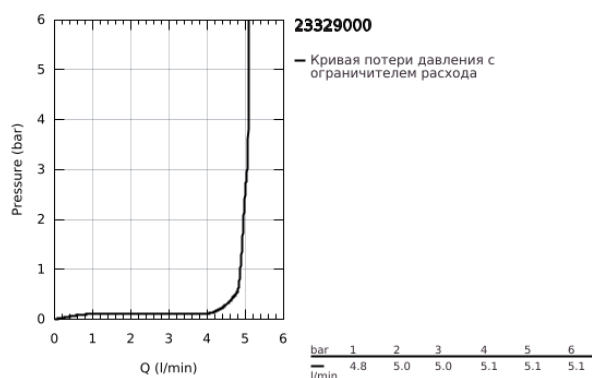

## 23 329 000 BAUEDGE СМЕСИТЕЛЬ ОДНОРЫЧАЖНЫЙ ДЛЯ РАКОВИНЫ, DN 15 РАЗМЕР S

### ОПИСАНИЕ ПРОДУКТА

- Colour: хром
- монтаж на одно отверстие
- металлический рычаг
- GROHE SmoothControl керамический картридж 28 мм
- GROHE LongLife Finish - стойкое долговечное покрытие
- GROHE EcoJoy Технология совершенного потока при уменьшенном расходе воды
- максимальный расход воды (при 3 бара): 5 л/мин
- система быстрого монтажа
- цепочка
- гибкая подводка