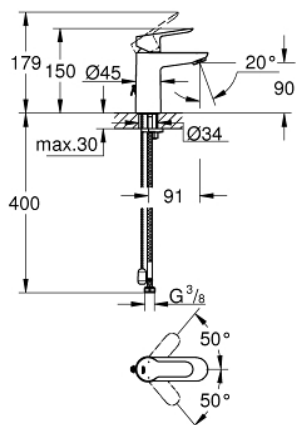

## 23 329 000 BAUEDGE СМЕСИТЕЛЬ ОДНОРЫЧАЖНЫЙ ДЛЯ РАКОВИНЫ, DN 15 РАЗМЕР S

### ОПИСАНИЕ ПРОДУКТА

- Colour: хром
- монтаж на одно отверстие
- металлический рычаг
- GROHE SmoothControl керамический картридж 28 мм
- GROHE LongLife Finish - стойкое долговечное покрытие
- GROHE EcoJoy Технология совершенного потока при уменьшенном расходе воды
- максимальный расход воды (при 3 бара): 5 л/мин
- система быстрого монтажа
- цепочка
- гибкая подводка

### ЗАПАСНЫЕ ЧАСТИ

- 1: Рычаг (Spare part-nr. 46697000)
  - 2: Картридж (Spare part-nr. 46580000)
  - 3: Цепочка (Spare part-nr. 06815000)
  - 3.1: Крепление цепочки (Spare part-nr. 0116100M)
  - 4: Аэратор (Spare part-nr. 48159000)
  - 5: Обратное резьбовое соединение (Spare part-nr. 46249000)
  - 6: Монтажный ключ (Spare part-nr. 19017000)\*
- \* Optional accessories