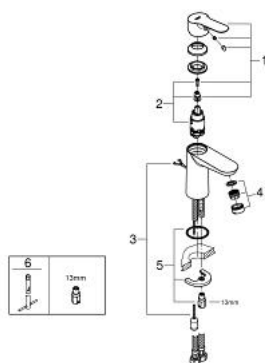

## 23 329 000 BAUEDGE СМЕСИТЕЛЬ ОДНОРЫЧАЖНЫЙ ДЛЯ РАКОВИНЫ, DN 15 РАЗМЕР S

### ОПИСАНИЕ ПРОДУКТА

- Colour: хром
- монтаж на одно отверстие
- металлический рычаг
- GROHE SmoothControl керамический картридж 28 мм
- GROHE LongLife Finish - стойкое долговечное покрытие
- GROHE EcoJoy Технология совершенного потока при уменьшенном расходе воды
- максимальный расход воды (при 3 бара): 5 л/мин
- система быстрого монтажа
- цепочка
- гибкая подводка

### ЗАПАСНЫЕ ЧАСТИ

- 1: Рычаг (Spare part-nr. 46697000)
  - 2: Картридж (Spare part-nr. 46580000)
  - 3: Цепочка (Spare part-nr. 06815000)
  - 3.1: Крепление цепочки (Spare part-nr. 0116100M)
  - 4: Аэратор (Spare part-nr. 48159000)
  - 5: Обратное резьбовое соединение (Spare part-nr. 46249000)
  - 6: Монтажный ключ (Spare part-nr. 19017000)\*
- \* Optional accessories