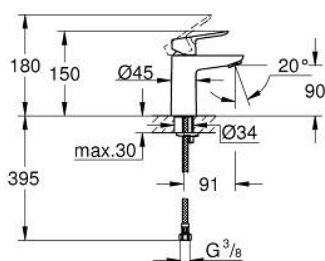

## 23 330 000 BAUEDGE СМЕСИТЕЛЬ ОДНОРЫЧАЖНЫЙ ДЛЯ РАКОВИНЫ, DN 15 РАЗМЕР S

### ОПИСАНИЕ ПРОДУКТА

- Colour: хром
- монтаж на одно отверстие
- металлический рычаг
- GROHE SmoothControl керамический картридж 28 мм
- GROHE LongLife Finish - стойкое долговечное покрытие
- GROHE EcoJoy Технология совершенного потока при уменьшенном расходе воды
- максимальный расход воды (при 3 бара): 5 л/мин
- система быстрого монтажа
- гладкий корпус
- гибкая подводка

23 330 000 **BAUEDGE СМЕСИТЕЛЬ ОДНОРЫЧАЖНЫЙ ДЛЯ РАКОВИНЫ, DN 15**  
**РАЗМЕР S**

**ЗАПАСНЫЕ ЧАСТИ**

- 1: Рычаг (Spare part-nr. 46697000)
- 2: Крепежное кольцо (Spare part-nr. 46715000)
- 3: Картридж (Spare part-nr. 46580000)
- 4: Аэратор (Spare part-nr. 48159000)
- 5: Обратное резьбовое соединение (Spare part-nr. 46249000)
- 6: Монтажный ключ (Spare part-nr. 19017000)\*