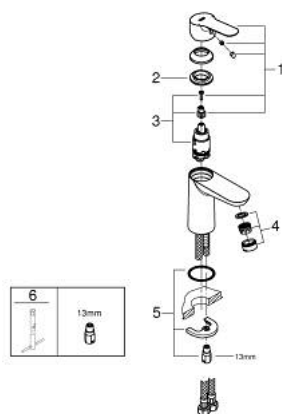

## 23 330 000 BAUEDGE СМЕСИТЕЛЬ ОДНОРЫЧАЖНЫЙ ДЛЯ РАКОВИНЫ, DN 15 РАЗМЕР S

### ОПИСАНИЕ ПРОДУКТА

- Colour: хром
- монтаж на одно отверстие
- металлический рычаг
- GROHE SmoothControl керамический картридж 28 мм
- GROHE LongLife Finish - стойкое долговечное покрытие
- GROHE EcoJoy Технология совершенного потока при уменьшенном расходе воды
- максимальный расход воды (при 3 бара): 5 л/мин
- система быстрого монтажа
- гладкий корпус
- гибкая подводка

23 330 000 **BAUEDGE СМЕСИТЕЛЬ ОДНОРЫЧАЖНЫЙ ДЛЯ РАКОВИНЫ, DN 15**  
**РАЗМЕР S**

**ЗАПАСНЫЕ ЧАСТИ**

- 1: Рычаг (Spare part-nr. 46697000)
- 2: Крепежное кольцо (Spare part-nr. 46715000)
- 3: Картридж (Spare part-nr. 46580000)
- 4: Аэратор (Spare part-nr. 48159000)
- 5: Обратное резьбовое соединение (Spare part-nr. 46249000)
- 6: Монтажный ключ (Spare part-nr. 19017000)\*