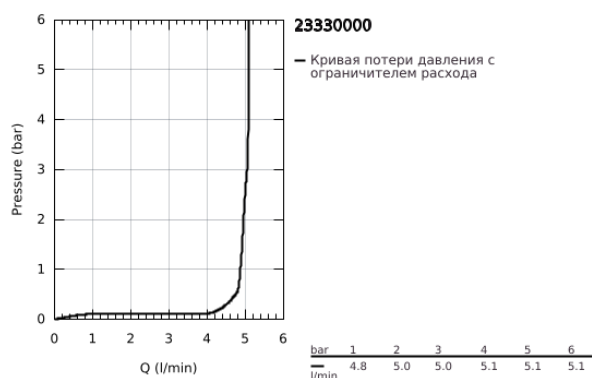

## 23 330 000 BAUEDGE СМЕСИТЕЛЬ ОДНОРЫЧАЖНЫЙ ДЛЯ РАКОВИНЫ, DN 15 РАЗМЕР S

### ОПИСАНИЕ ПРОДУКТА

- Colour: хром
- монтаж на одно отверстие
- металлический рычаг
- GROHE SmoothControl керамический картридж 28 мм
- GROHE LongLife Finish - стойкое долговечное покрытие
- GROHE EcoJoy Технология совершенного потока при уменьшенном расходе воды
- максимальный расход воды (при 3 бара): 5 л/мин
- система быстрого монтажа
- гладкий корпус
- гибкая подводка