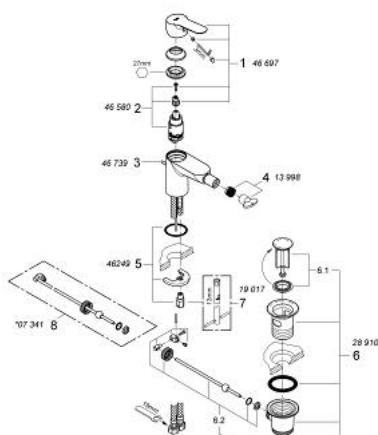

23 331 000 BAUEDGE СМЕСИТЕЛЬ ОДНОРЫЧАЖНЫЙ ДЛЯ БИДЕ DN 15

ОПИСАНИЕ ПРОДУКТА

- Colour: хром
- монтаж на одно отверстие
- металлический рычаг
- GROHE SmoothControl керамический картридж 28 мм
- GROHE LongLife Finish - стойкое долговечное покрытие
- GROHE EcoJoy Технология совершенного потока при уменьшенном расходе воды
- максимальный расход воды (при 3 бара): 5 л/мин
- система быстрого монтажа
- аэратор с шаровым шарниром
- рычажный донный клапан 1 1/4"
- гибкая подводка

23 331 000 BAUEDGE СМЕСИТЕЛЬ ОДНОРЫЧАЖНЫЙ ДЛЯ БИДЕ DN 15

ЗАПАСНЫЕ ЧАСТИ

- 1: Рычаг (Spare part-nr. 46697000)
 - 2: Картридж (Spare part-nr. 46580000)
 - 3: Тяга (Spare part-nr. 46739000)
 - 4: Аэратор (Spare part-nr. 13998000)
 - 5: Обратное резьбовое соединение (Spare part-nr. 46249000)
 - 6: Сливной гарнитур 1 1/4" (Spare part-nr. 28910000)
 - 6.1: Пробка (Spare part-nr. 07182000)
 - 6.2: Эксцентриковая тяга (Spare part-nr. 07052000)
 - 7: Монтажный ключ (Spare part-nr. 19017000)*
 - 8: Эксцентриковая тяга (Spare part-nr. 07341000)*
- * Optional accessories