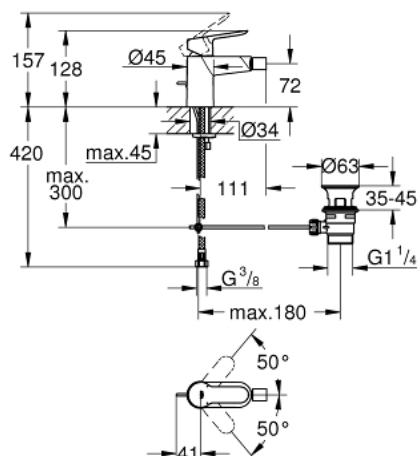

23 331 000 BAUEDGE СМЕСИТЕЛЬ ОДНОРЫЧАЖНЫЙ ДЛЯ БИДЕ DN 15

ОПИСАНИЕ ПРОДУКТА

- Colour: хром
- монтаж на одно отверстие
- металлический рычаг
- GROHE SmoothControl керамический картридж 28 мм
- GROHE LongLife Finish - стойкое долговечное покрытие
- GROHE EcoJoy Технология совершенного потока при уменьшенном расходе воды
- максимальный расход воды (при 3 бара): 5 л/мин
- система быстрого монтажа
- аэратор с шаровым шарниром
- рычажный донный клапан 1 1/4"
- гибкая подводка

23 331 000 BAUEDGE СМЕСИТЕЛЬ ОДНОРЫЧАЖНЫЙ ДЛЯ БИДЕ DN 15

ЗАПАСНЫЕ ЧАСТИ

- 1: Рычаг (Spare part-nr. 46697000)
 - 2: Картридж (Spare part-nr. 46580000)
 - 3: Тяга (Spare part-nr. 46739000)
 - 4: Аэратор (Spare part-nr. 13998000)
 - 5: Обратное резьбовое соединение (Spare part-nr. 46249000)
 - 6: Сливной гарнитур 1 1/4" (Spare part-nr. 28910000)
 - 6.1: Пробка (Spare part-nr. 07182000)
 - 6.2: Эксцентриковая тяга (Spare part-nr. 07052000)
 - 7: Монтажный ключ (Spare part-nr. 19017000)*
 - 8: Эксцентриковая тяга (Spare part-nr. 07341000)*
- * Optional accessories