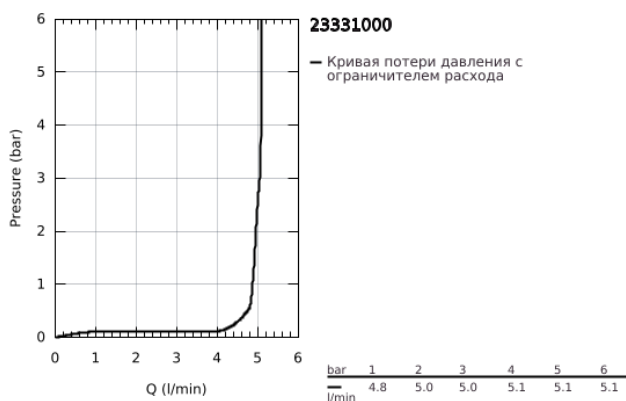

23 331 000 BAUEDGE СМЕСИТЕЛЬ ОДНОРЫЧАЖНЫЙ ДЛЯ БИДЕ DN 15

ОПИСАНИЕ ПРОДУКТА

- Colour: хром
- монтаж на одно отверстие
- металлический рычаг
- GROHE SmoothControl керамический картридж 28 мм
- GROHE LongLife Finish - стойкое долговечное покрытие
- GROHE EcoJoy Технология совершенного потока при уменьшенном расходе воды
- максимальный расход воды (при 3 бара): 5 л/мин
- система быстрого монтажа
- аэратор с шаровым шарниром
- рычажный донный клапан 1 1/4"
- гибкая подводка