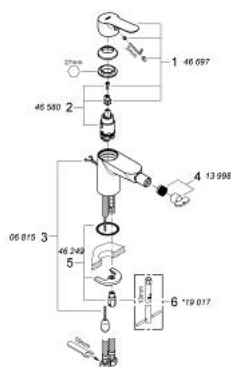

## 23 332 000 BAUEDGE СМЕСИТЕЛЬ ОДНОРЫЧАЖНЫЙ ДЛЯ БИДЕ DN 15

### ОПИСАНИЕ ПРОДУКТА

- Colour: хром
- монтаж на одно отверстие
- металлический рычаг
- GROHE SmoothControl керамический картридж 28 мм
- GROHE LongLife Finish - стойкое долговечное покрытие
- GROHE EcoJoy Технология совершенного потока при уменьшенном расходе воды
- максимальный расход воды (при 3 бара): 5 л/мин
- система быстрого монтажа
- аэратор с шаровым шарниром
- цепочка
- гибкая подводка

### ЗАПАСНЫЕ ЧАСТИ

- 1: Рычаг (Spare part-nr. 46697000)
  - 2: Картридж (Spare part-nr. 46580000)
  - 3: Цепочка (Spare part-nr. 06815000)
  - 3.1: Крепление цепочки (Spare part-nr. 0116100M)
  - 4: Аэратор (Spare part-nr. 13998000)
  - 5: Обратное резьбовое соединение (Spare part-nr. 46249000)
  - 6: Монтажный ключ (Spare part-nr. 19017000)\*
- \* Optional accessories