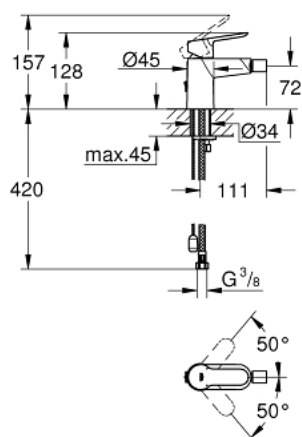

## 23 332 000 BAUEDGE СМЕСИТЕЛЬ ОДНОРЫЧАЖНЫЙ ДЛЯ БИДЕ DN 15

### ОПИСАНИЕ ПРОДУКТА

- Colour: хром
- монтаж на одно отверстие
- металлический рычаг
- GROHE SmoothControl керамический картридж 28 мм
- GROHE LongLife Finish - стойкое долговечное покрытие
- GROHE EcoJoy Технология совершенного потока при уменьшенном расходе воды
- максимальный расход воды (при 3 бара): 5 л/мин
- система быстрого монтажа
- аэратор с шаровым шарниром
- цепочка
- гибкая подводка