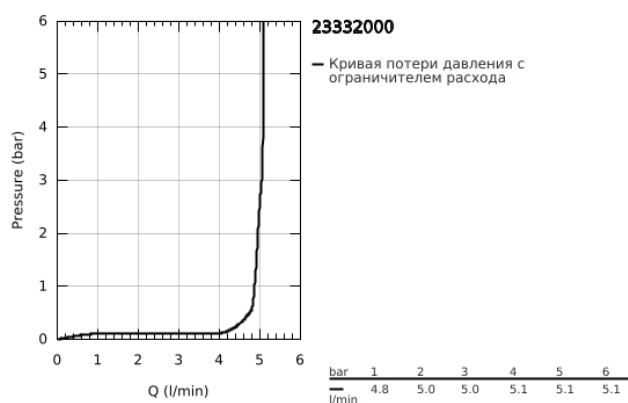

## 23 332 000 BAUEDGE СМЕСИТЕЛЬ ОДНОРЫЧАЖНЫЙ ДЛЯ БИДЕ DN 15

### ОПИСАНИЕ ПРОДУКТА

- Colour: хром
- монтаж на одно отверстие
- металлический рычаг
- GROHE SmoothControl керамический картридж 28 мм
- GROHE LongLife Finish - стойкое долговечное покрытие
- GROHE EcoJoy Технология совершенного потока при уменьшенном расходе воды
- максимальный расход воды (при 3 бара): 5 л/мин
- система быстрого монтажа
- аэратор с шаровым шарниром
- цепочка
- гибкая подводка