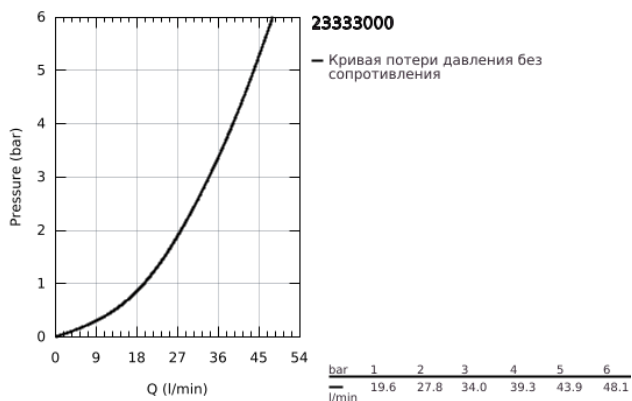

## 23 333 000 BAUEDGE СМЕСИТЕЛЬ ОДНОРЫЧАЖНЫЙ ДЛЯ ДУША, DN 15

### ОПИСАНИЕ ПРОДУКТА

- Colour: хром
- настенный монтаж
- металлический рычаг
- GROHE SmoothControl Плавность и точность управления - керамический картридж 46 мм
- GROHE LongLife Finish - стойкое долговечное покрытие
- настраиваемый ограничитель потока
- отвод для душа снизу 1/2" со встроенным обратным клапаном
- скрытые S-образные эксцентрики
- отражатель из металла
- с защитой от обратного потока
- дополнительный ограничитель температуры (46 375 000)