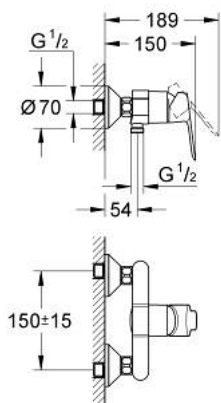

## 23 333 000 BAUEDGE СМЕСИТЕЛЬ ОДНОРЫЧАЖНЫЙ ДЛЯ ДУША, DN 15

### ОПИСАНИЕ ПРОДУКТА

- Colour: хром
- настенный монтаж
- металлический рычаг
- GROHE SmoothControl Плавность и точность управления - керамический картридж 46 мм
- GROHE LongLife Finish - стойкое долговечное покрытие
- настраиваемый ограничитель потока
- отвод для душа снизу 1/2" со встроенным обратным клапаном
- скрытые S-образные эксцентрики
- отражатель из металла
- с защитой от обратного потока
- дополнительный ограничитель температуры (46 375 000)

### ЗАПАСНЫЕ ЧАСТИ

- 1: Рычаг (Spare part-nr. 46698000)
- 2: Колпак (Spare part-nr. 46584000)
- 3: Картридж (Spare part-nr. 46048000)
- 4: S-образный эксцентрик (Spare part-nr. 12075000)
- 4.1: Уплотнение (Spare part-nr. 0138600M)
- 4.2: Розетка (Spare part-nr. 0221000M)
- 5: Резьбовое соединение  
подключения 1/2" (Spare part-nr. 45044000)
- 6: Обратный клапан (Spare part-nr. 08565000)
- 7: Удлинение 3/4", 20 мм (Spare part-nr. 0713000M)\*
- 8: Ключ (Spare part-nr. 19377000)\*
- 9: Ограничитель температуры (Spare part-nr. 46375000)\*