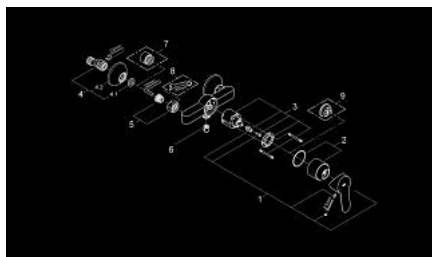

23 333 000 BAUEDGE СМЕСИТЕЛЬ ОДНОРЫЧАЖНЫЙ ДЛЯ ДУША, DN 15

ЗАПАСНЫЕ ЧАСТИ

1. 1: Рычаг (Spare part-nr. 46698000)
2. 2: Колпак (Spare part-nr. 46584000)
3. 3: Картридж (Spare part-nr. 46048000)
4. 4: S-образный эксцентрик (Spare part-nr. 12075000)
- 4.1: Уплотнение (Spare part-nr. 0138600M)
- 4.2: Розетка (Spare part-nr. 0221000M)
7. 5: Резьбовое соединение
   подключения 1/2" (Spare part-nr. 45044000)
8. 6: Обратный клапан (Spare part-nr. 08565000)
9. 7: Удлинение 3/4", 20 мм (Spare part-nr. 0713000M)*
10. 8: Ключ (Spare part-nr. 19377000)*
11. 9: Ограничитель температуры (Spare part-nr. 46375000)*

* Optional accessories