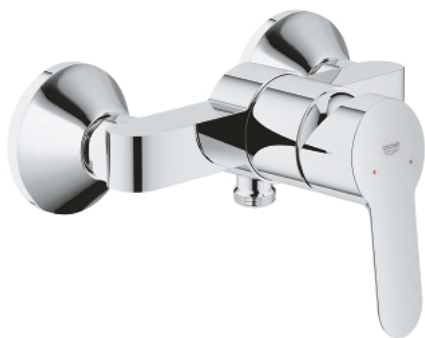

## 23 333 000 BAUEDGE СМЕСИТЕЛЬ ОДНОРЫЧАЖНЫЙ ДЛЯ ДУША, DN 15

### ОПИСАНИЕ ПРОДУКТА

- Colour: хром
- настенный монтаж
- металлический рычаг
- GROHE SmoothControl Плавность и точность управления - керамический картридж 46 мм
- GROHE LongLife Finish - стойкое долговечное покрытие
- настраиваемый ограничитель потока
- отвод для душа снизу 1/2" со встроенным обратным клапаном
- скрытые S-образные эксцентрики
- отражатель из металла
- с защитой от обратного потока
- дополнительный ограничитель температуры (46 375 000)